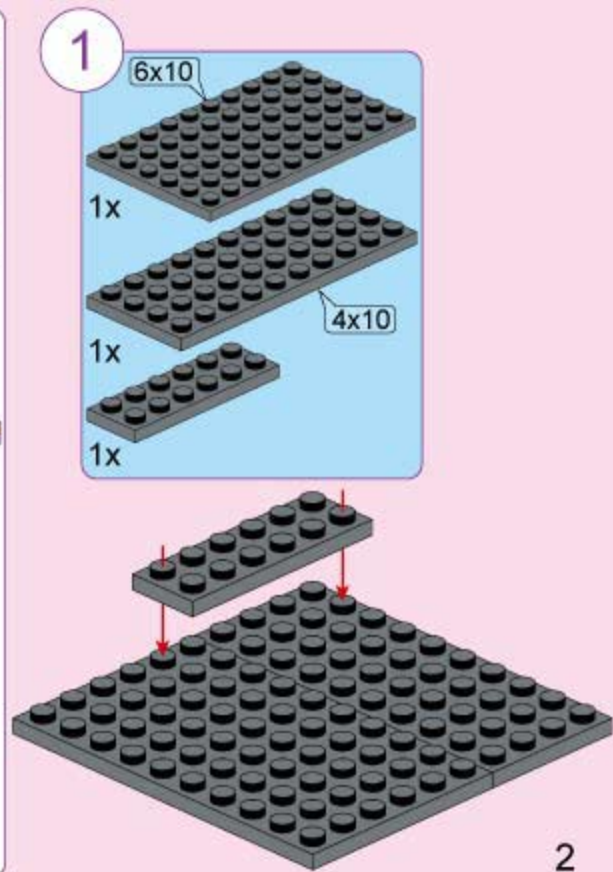

**USER MANUAL
TOY BRICKS
积木使用说明**

341 pcs

City Corner
缤纷街景

年龄:6+

K28060

图片仅供参考, 请以实物为准

2

3