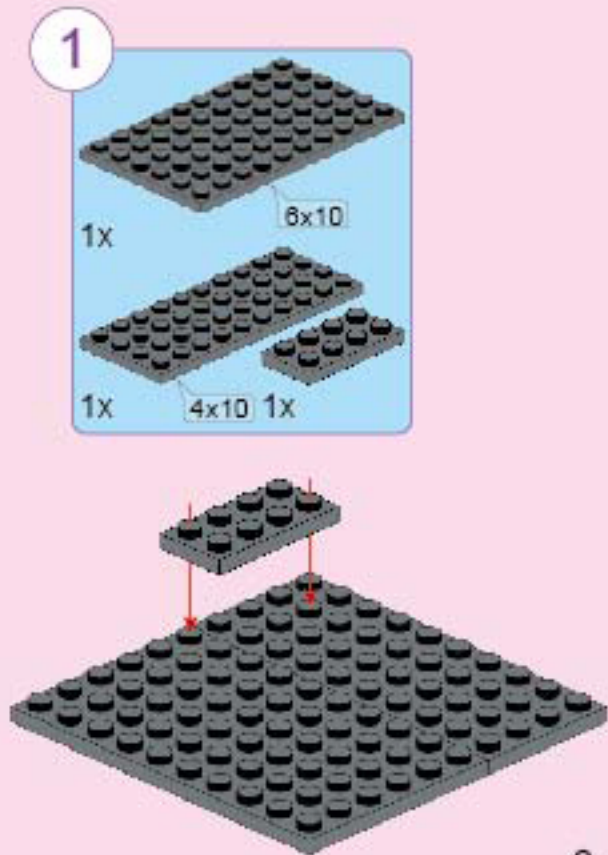

USER MANUAL
TOY BRICKS
积木使用说明

374 pcs

City Corner
缤纷街景

营业时间

图片仅供参考，请以实物为准

造梦
玩具店

年龄: 6+

K28040