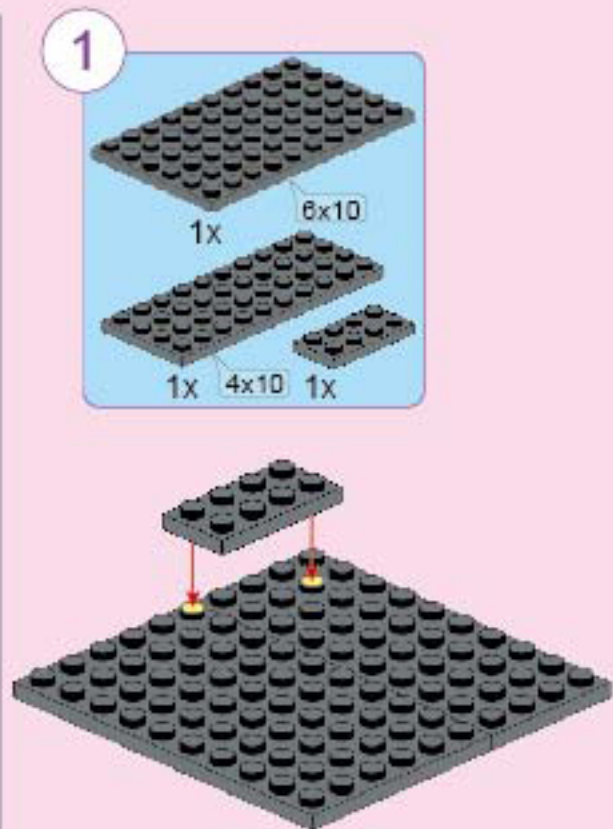

USER MANUAL
TOY BRICKS
积木使用说明

362 pcs

City Corner
缤纷街景

图片仅供参考，请以实物为准

营业时间

椰子
冰沙店

年龄: 6+

K28038