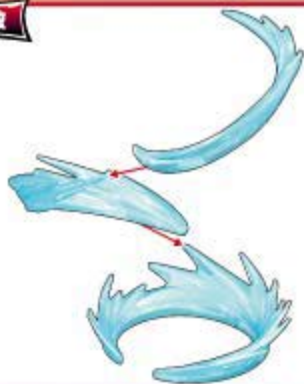

配件

特效

地台 & 人物支架

扫码解锁
张力特效玩法

扫描盒内角色卡
抽999黄金头雕

点亮角色图鉴，即可获得抽奖机会
抽取 黄金头雕、积木人、积分 等丰富奖品

礼品仅供参考，以实际款式为准

购买无限版赢取抽奖机会
扫码关注 抽奖活动细则>>>

正版授权

ETSUBURAYA PRODUCTIONS

75176-10 V1.0