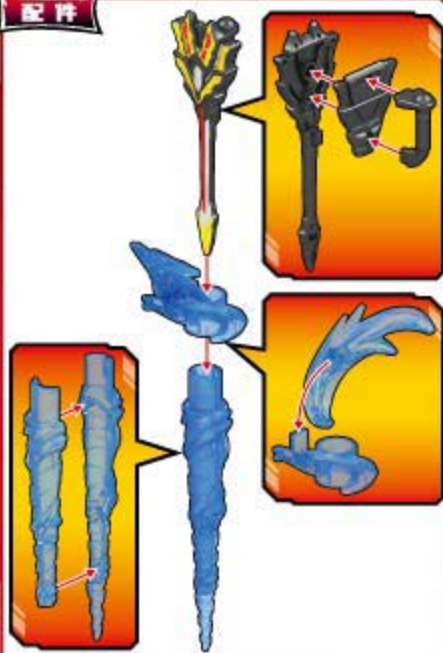

头部

胸部

※请按顺序拼装 ①②③

右手

左手

腰部

胯部

※需将预装好的胯部拆开成如下零件

右腿

左腿

LEGO 奇妙积木 KEEP PLAY

ULTRAMAN 奥特曼

75176-10

捷德奥特曼
尊皇形态(斯特利姆瞬间)

无限版 FOUR

ZERO

配件

特效

地台 & 人物支架

扫码解锁
张力特效玩法

扫描盒内角色卡
抽999黄金头雕

点亮角色图鉴，即可获得抽奖机会
抽取 黄金头雕、积木人、积分 等丰富奖品

礼品仅供参考，以实际款式为准

购买无限版赢取抽奖机会
扫码关注 抽奖活动细则>>>