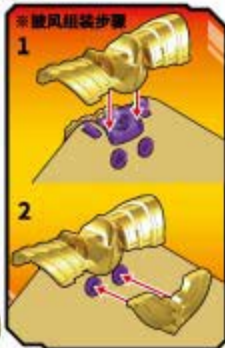

头部

胸部

※请按顺序拼装 ①②③

右手

左手

腰部

胯部

※需将预装好的胯部拆开成如下零件

右腿

左腿

LEGO 奇妙积木 KEEP PLAY

ULTRAMAN 奥特曼

75176-10

捷德奥特曼
尊皇形态(斯特利姆瞬间)

无限版 FOUR

ZERO

配件

特效

地台 & 人物支架

扫码解锁
张力特效玩法

扫描盒内角色卡
抽999黄金头雕

点亮角色图鉴，即可获得抽奖机会
抽取 黄金头雕、积木人、积分 等丰富奖品

礼品仅供参考，以实际款式为准

购买无限版赢取抽奖机会
扫码关注 抽奖活动细则>>>