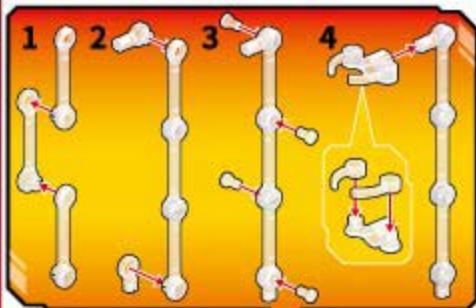

地台 & 人物支架

扫码解锁
张力特效玩法