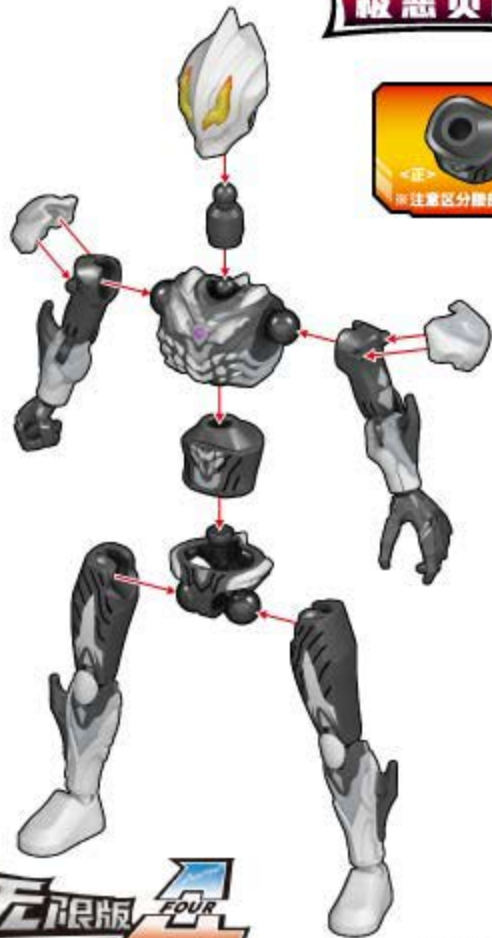

头部

胸部

※需将预装好的胸部拆开成如下零件

※请按顺序拼搭 ① ② ③

右手

左手

腰部

胯部

右腿

左腿

LEGO 奇妙积木 KEEP PLAY

ULTRAMAN 奥特曼

75176-9

极恶贝利亚

无限版 FOUR

ZERO

配件

地台 & 特效支架

扫码解锁
张力特效玩法

特效

扫描盒内角色卡
抽999黄金头雕

点亮角色图鉴，即可获得抽奖机会
抽取 黄金头雕、积木人、积分 等丰富奖品

礼品仅供参考，以实物款式为准

购买无限版赢取抽奖机会
扫码关注 抽奖活动细则>>>