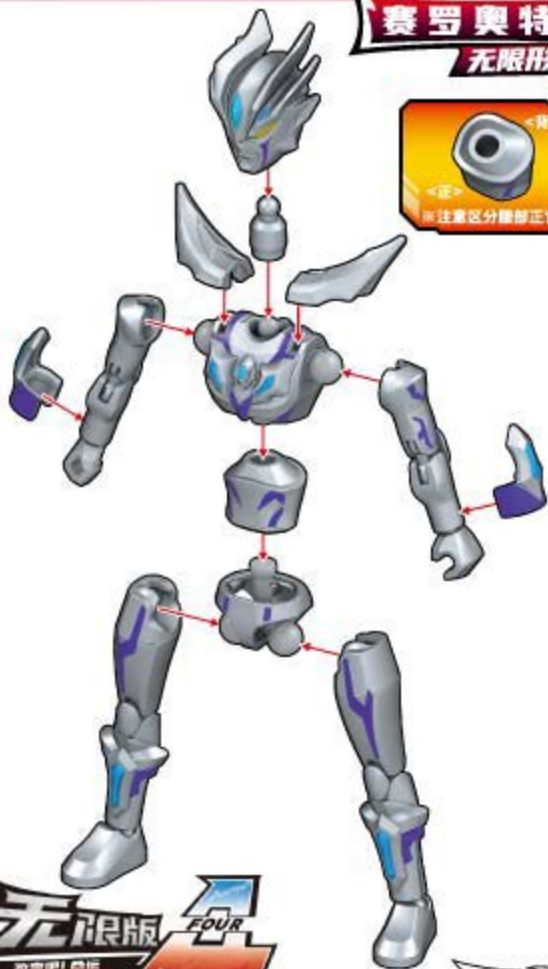

头部

1

2

胸部

※请按顺序拼搭 ①②③

右手

左手

腰部

胯部

2

右腿

左腿

LEGO 奇妙积木 KEEP PLAY

ULTRAMAN 奥特曼

75176-B

赛罗奥特曼 无限形态

※注意区分脚部正背面

无限版 FOUR

ZERO

配件

特效

地台 & 特效支架

扫码解锁  
张力特效玩法

扫描盒内角色卡  
抽999黄金头雕