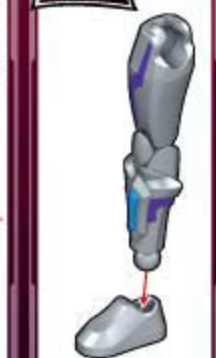

头部

1

2

胸部

※请按顺序拼搭 ①②③

右手

左手

腰部

胯部

2

右腿

左腿

LEGO 奇妙积木 KEEP PLAY

ULTRAMAN 奥特曼

75176-B

赛罗奥特曼 无限形态

※注意区分脚部正背面

无限版 FOUR

ZERO

配件

特效

地台 & 特效支架

扫码解锁  
张力特效玩法

扫描盒内角色卡  
抽999黄金头雕