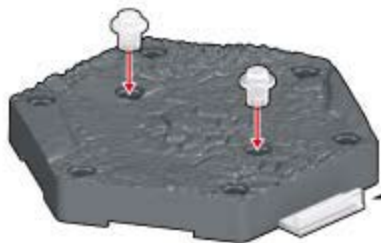

地台 & 特效支架

扫码解锁
张力特效玩法