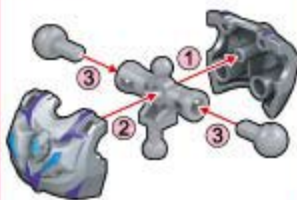

头部

1

2

胸部

※请按顺序拼搭 ①②③

右手

左手

腰部

胯部

2

右腿

左腿

LEGO 奇妙积木 KEEP PLAY

ULTRAMAN 奥特曼

75176-B

赛罗奥特曼 无限形态

※注意区分脚部正背面

无限版 FOUR

ZERO

配件

特效

地台 & 特效支架

扫码解锁  
张力特效玩法

扫描盒内角色卡  
抽999黄金头雕