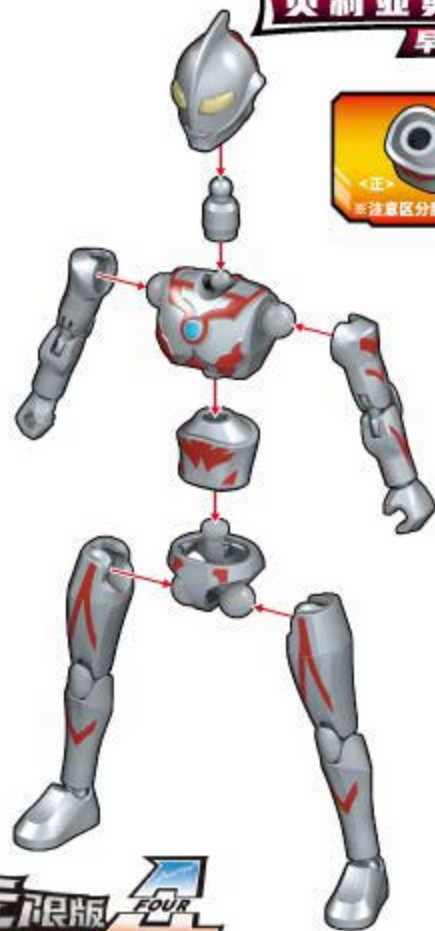

头部

胸部

※请按顺序拼搭 ①②③

右手

※可替换

左手

※可替换

腰部

※注意零件方向

胯部

1

2

右腿

左腿

奇妙积木 KEEP PLAY

ULTRAMAN 奥特曼

75176-7

贝利亚奥特曼 早期形态

※注意区分正反背面

无限版 FOUR

ZERO

配件

特效

地台 & 特效支架