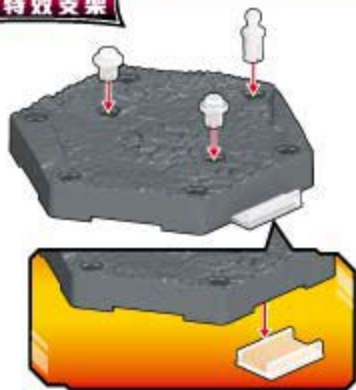

特效

特效

1

2

地台 & 特效支架

扫码解锁  
张力特效玩法

扫描盒内角色卡  
抽999黄金头雕

点亮角色图鉴，即可获得抽奖机会  
抽取 黄金头雕、积木人、积分 等丰富奖品