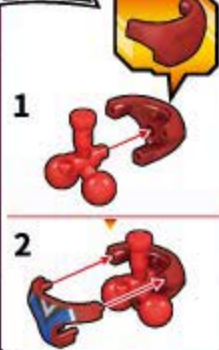

头部

胸部

※请按顺序拼搭 ①②③

右手

左手

腰部

胯部

右腿

左腿

LEGO 奇妙积木 KEEP PLAY

ULTRAMAN 奥特曼

75176-2

捷德奥特曼 豪勇形态

无限版 FOUR

ZERO

配件

特效

特效

1

2

地台 & 特效支架

扫码解锁  
张力特效玩法

扫描盒内角色卡  
抽999黄金头雕

点亮角色图鉴，即可获得抽奖机会  
抽取 黄金头雕、积木人、积分 等丰富奖品