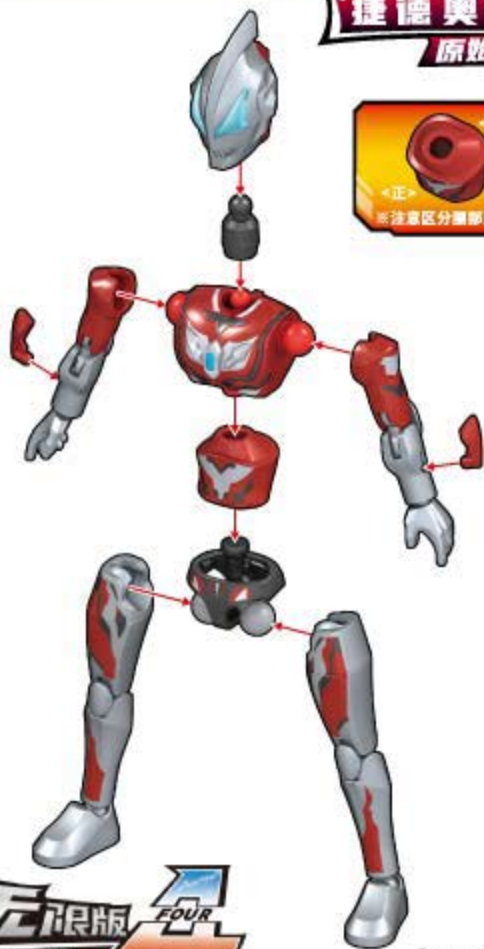

头部

※需将预装好的头部
拆分成如下零件

1

2

**胸部**

※需将预装好的胸部
拆分成如下零件

※请按顺序拼装 ① ② ③

右手

※可替换

左手

※可替换

腰部

※注意零件
方向

胯部

1

2

右腿**左腿**

LEGO 奇妙积木 KEEP PLAY

ULTRAMAN
奥特曼

75176-1

捷德奥特曼
原始形态

※注意区分部位正背面

无限版 FOUR

ZERO