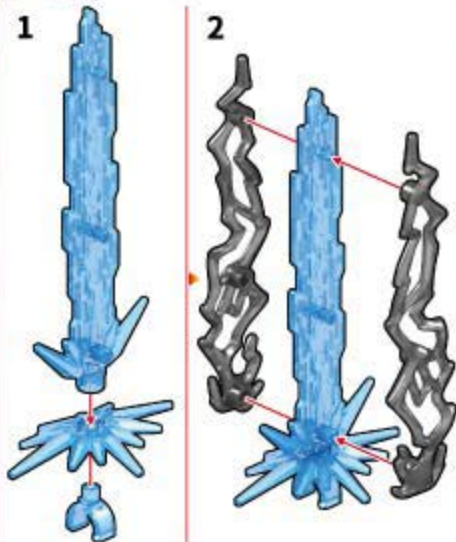

配件

碎石

地台 & 碎石支架

扫码解锁
张力特效玩法

扫盒内角色卡
抽999黄金头雕

点亮角色图鉴，即可获得抽奖机会
抽取 黄金头雕、积木人、积分 等丰富奖品

礼品仅供参考，以实际抽奖为准

购买无限版赢取抽奖机会
扫码关注 抽奖活动细则>>>

正版授权

©TSUBURAYA PRODUCTIONS

75176-1 V1.0