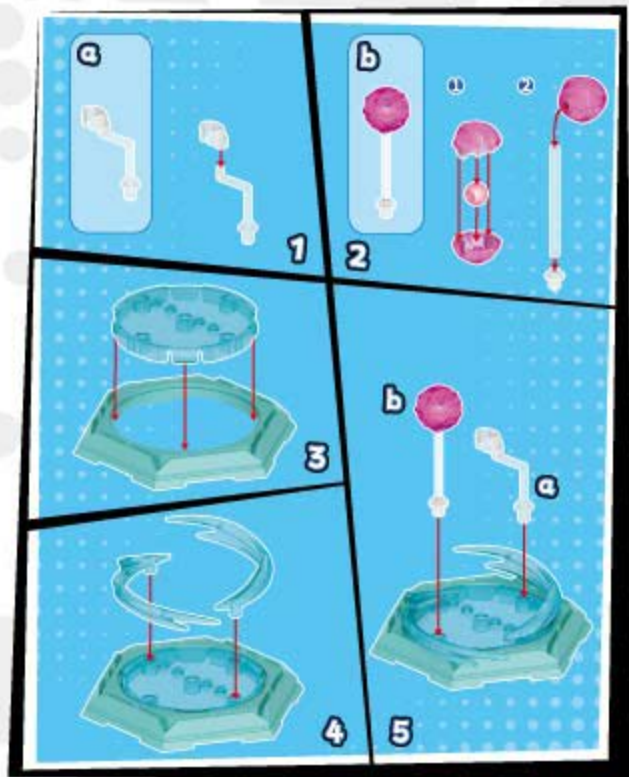

沙奈朵款手办

招式/底座配件

宝可梦
地平线

POKÉMON
宝可梦

扫一扫,
晒出你的宝可梦款手办

©Nintendo, CR, GF, TX, SP, JK. ©Pokémon.
FOR SALE IN MAINLAND CHINA ONLY.

V1.0

神奇宝贝 KEEP PLAY