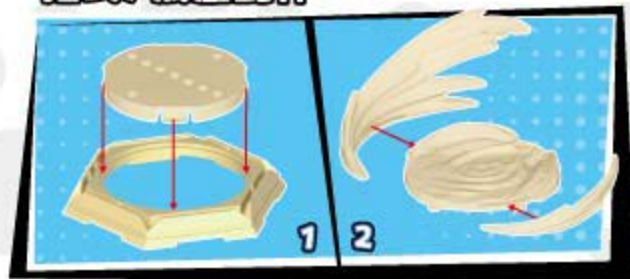

烈咬陆鲨款手办

招式/底座配件

宝可梦
地平线

POKÉMON
宝可梦

扫一扫，

晒出你的宝可梦款手办

©Nintendo, CR, GF, TX, SP, JK. ©Pokémon.
FOR SALE IN MAINLAND CHINA ONLY.

正版授权