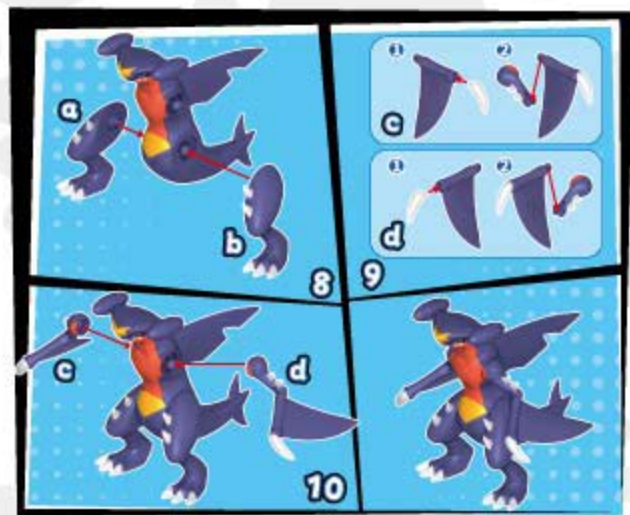

烈咬陆鲨款手办

招式/底座配件

宝可梦
地平线

POKÉMON
宝可梦

扫一扫，

晒出你的宝可梦款手办

©Nintendo, CR, GF, TX, SP, JK. ©Pokémon.
FOR SALE IN MAINLAND CHINA ONLY.

正版授权