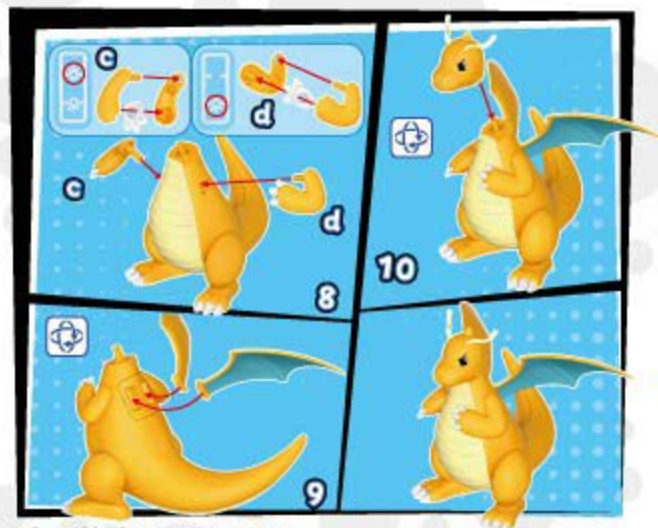

快龙款手办

招式/底座配件

扫一扫，

晒出你的宝可梦款手办

©Nintendo, CR, GF, TX, SP, JK. ©Pokémon.
FOR SALE IN MAINLAND CHINA ONLY.

宝可梦
地平线

POKÉMON
宝可梦

V1.0

神奇积木 KEEP PLAY