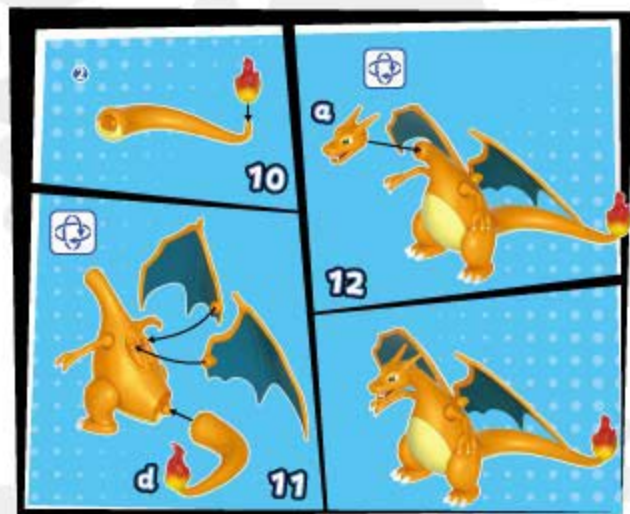

# 喷火龙款手办