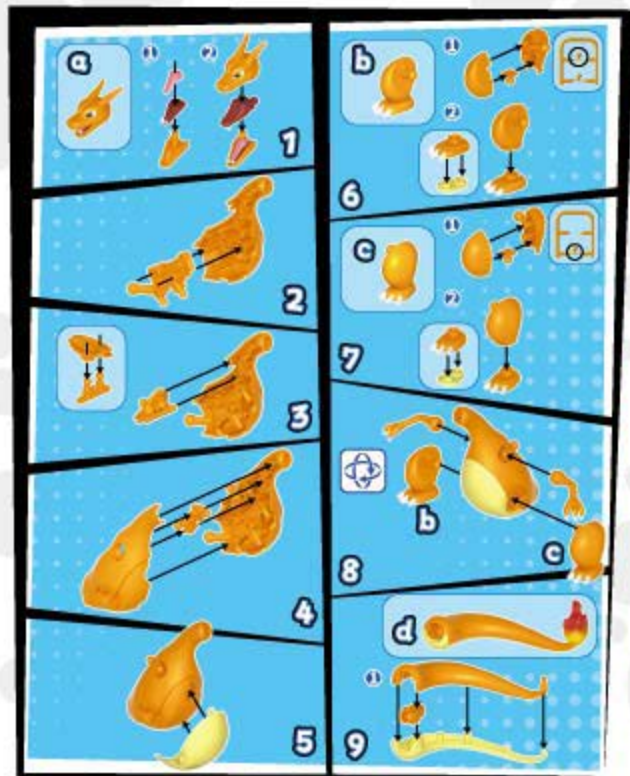

## 招式/底座配件

扫一扫，  
晒出你的宝可梦款手办

©Nintendo, CR, GF, TX, SP, JK. ©Pokémon.  
FOR SALE IN MAINLAND CHINA ONLY.

宝可梦  
地平线

POKÉMON  
宝可梦

V1.0

神奇积木 KEEP PLAY