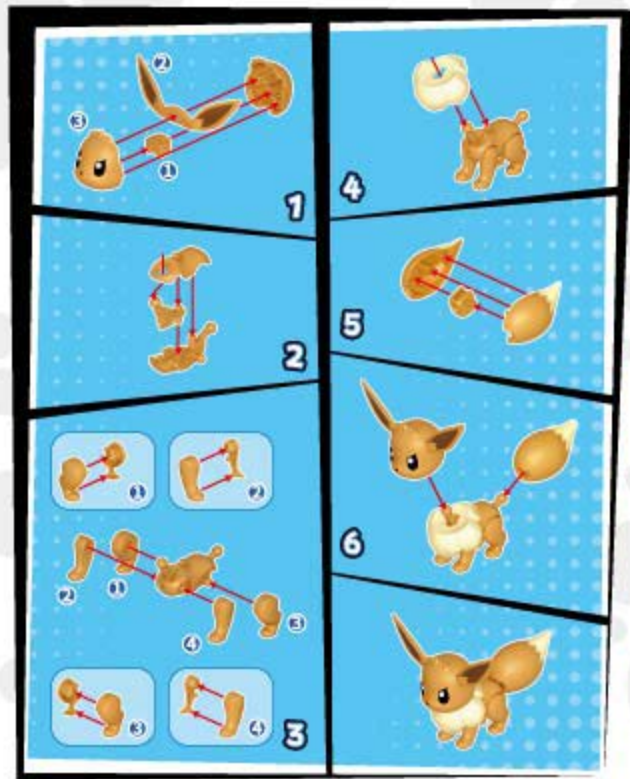

## 伊布款手办

## 招式/底座配件

宝可梦  
地平线

POKÉMON  
宝可梦

扫一扫，

晒出你的宝可梦款手办

©Nintendo, CR, GF, TX, SP, JK. ©Pokémon.  
FOR SALE IN MAINLAND CHINA ONLY.

V1.0

神奇积木 KEEP PLAY