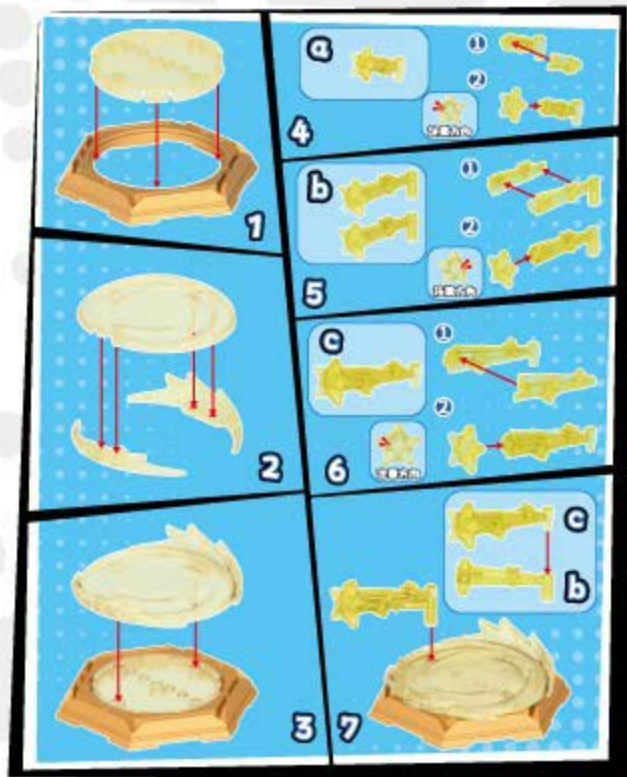

## 伊布款手办

## 招式/底座配件

宝可梦  
地平线

POKÉMON  
宝可梦

扫一扫，

晒出你的宝可梦款手办

©Nintendo, CR, GF, TX, SP, JK. ©Pokémon.  
FOR SALE IN MAINLAND CHINA ONLY.

V1.0

神奇积木 KEEP PLAY