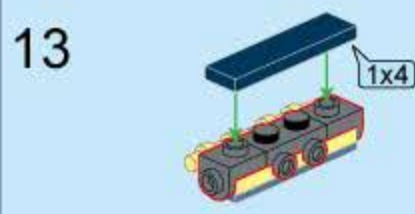

3合1-合体
42210-重工前线

42210 (8in1)

QMAN USER MANUAL

60

61

64

65

62