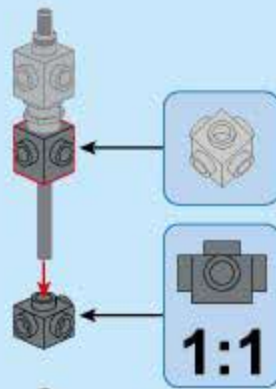

3合1-合体
42210-重工前线

42210 (8in1)

QMAN USER MANUAL

60

61

64

65

62