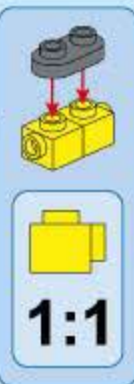

3合1-合体
42210-重工前线

42210 (8in1)

QMAN USER MANUAL

60

61

64

65

62