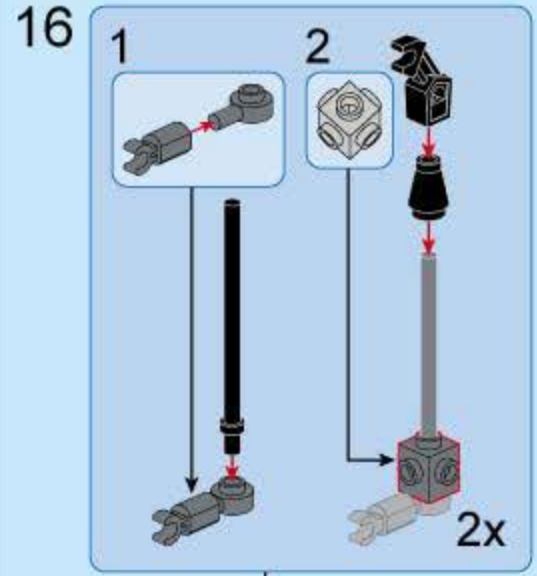

3合1-合体
42210-重工前线

42210 (8in1)

QMAN USER MANUAL

60

61

64

65

62