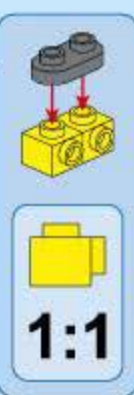

3合1-合体
42210-重工前线

42210 (8in1)

QMAN USER MANUAL

60

61

64

65

62