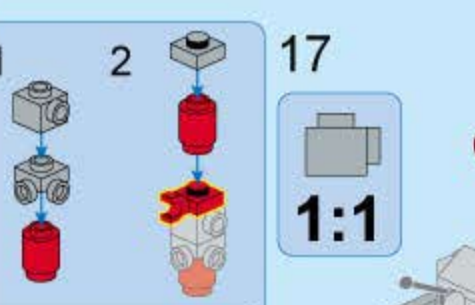

NO. 8

V1.0 42211-8 / 022型隐身导弹艇

图片仅供参考, 请以实物为准

# 42211 (8in1)