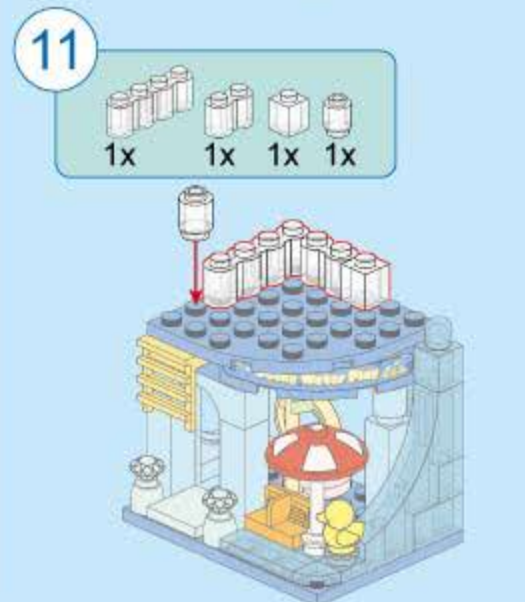

点亮梦幻灯光

心愿小店开业啦~

K21901-3 鸭鸭水乐园

V1.0  
图片仅供参考，请以实物为准。

12

1x 2x

13

1x 1x 1x  
1x