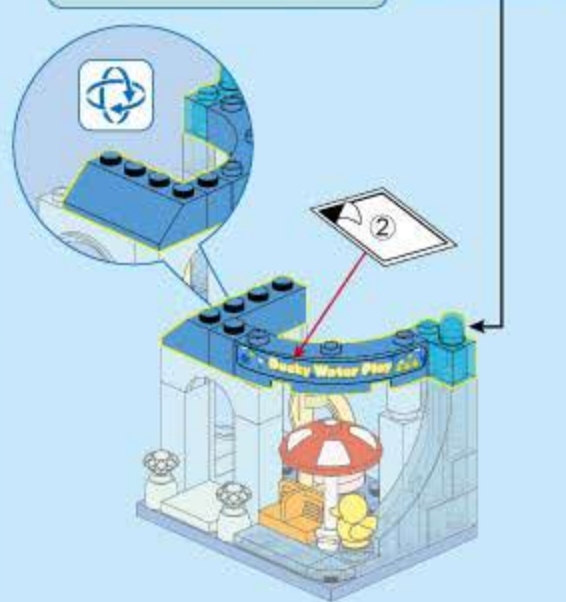

点亮梦幻灯光

心愿小店开业啦~

K21901-3 鸭鸭水乐园

V1.0  
图片仅供参考，请以实物为准。

12

1x 2x

13

1x 1x 1x  
1x