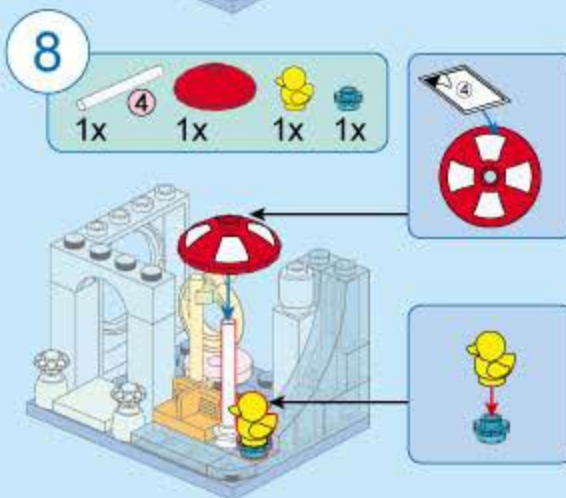

点亮梦幻灯光

心愿小店开业啦~

K21901-3 鸭鸭水乐园

V1.0  
图片仅供参考，请以实物为准。

12

1x 2x

13

1x 1x 1x  
1x