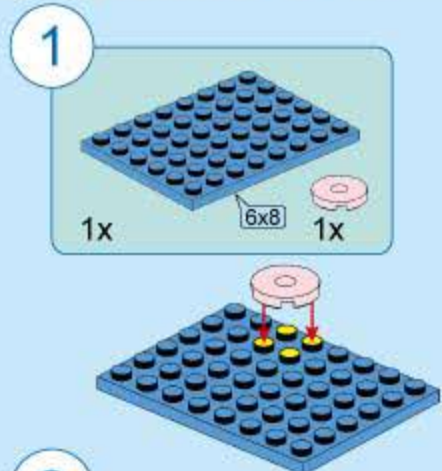

点亮梦幻灯光

心愿小店开业啦~

K21901-3 鸭鸭水乐园

V1.0  
图片仅供参考，请以实物为准。

12

1x 2x

13

1x 1x 1x  
1x

14

1x 1x4 1x 1x  
1x 2x

15

1x 1x 1x

16

4x 2x

17

2x 1x