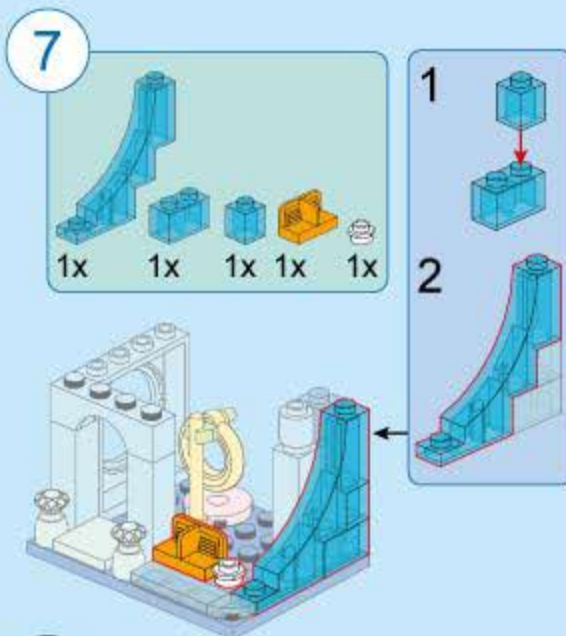

点亮梦幻灯光

心愿小店开业啦~

K21901-3 鸭鸭水乐园

V1.0  
图片仅供参考，请以实物为准。

12

1x 2x

13

1x 1x 1x  
1x