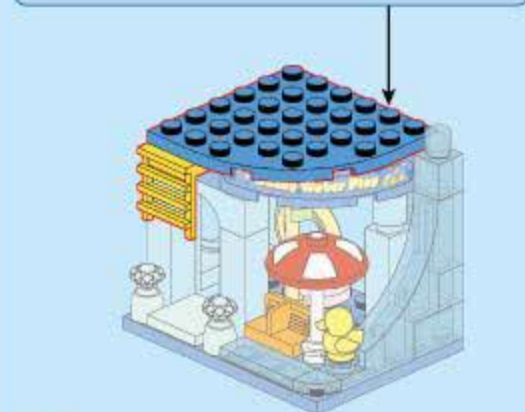

点亮梦幻灯光

心愿小店开业啦~

K21901-3 鸭鸭水乐园

V1.0  
图片仅供参考，请以实物为准。

12

1x 2x

13

1x 1x 1x  
1x

14

1x 1x4 1x 1x  
1x 2x

15

1x 1x 1x

16

4x 2x

17

2x 1x