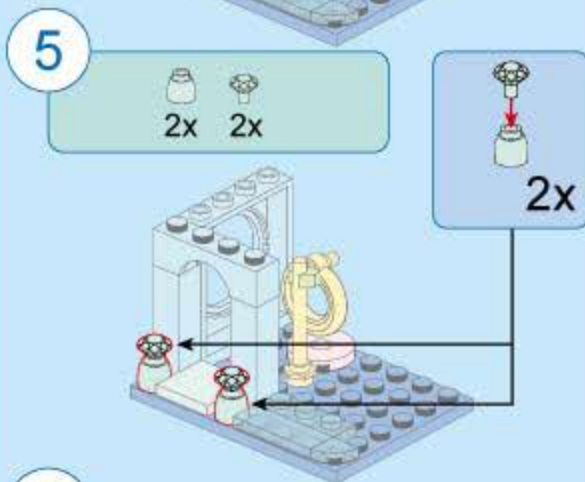

点亮梦幻灯光

心愿小店开业啦~

K21901-3 鸭鸭水乐园

V1.0  
图片仅供参考，请以实物为准。

12

1x 2x

13

1x 1x 1x  
1x