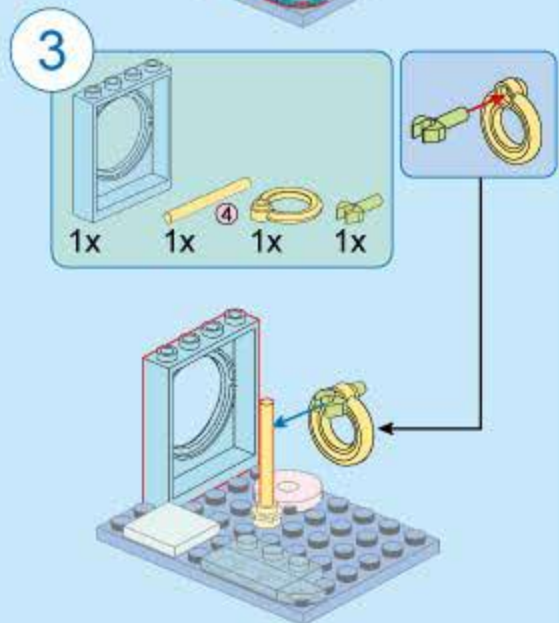

点亮梦幻灯光

心愿小店开业啦~

K21901-3 鸭鸭水乐园

V1.0  
图片仅供参考，请以实物为准。

12

1x 2x

13

1x 1x 1x  
1x