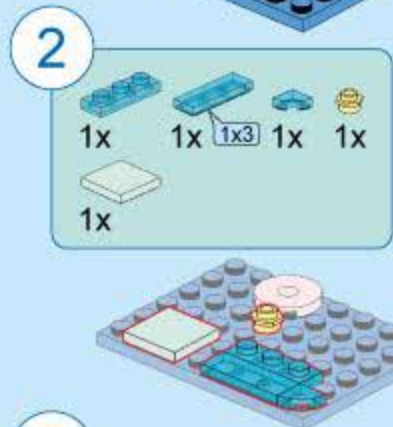

点亮梦幻灯光

心愿小店开业啦~

K21901-3 鸭鸭水乐园

V1.0  
图片仅供参考，请以实物为准。

12

1x 2x

13

1x 1x 1x  
1x

14

1x 1x4 1x 1x  
1x 2x

15

1x 1x 1x

16

4x 2x

17

2x 1x