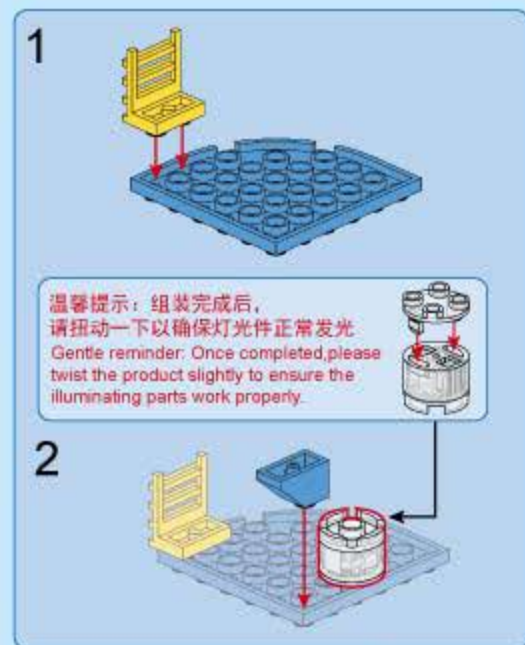

点亮梦幻灯光

心愿小店开业啦~

K21901-3 鸭鸭水乐园

V1.0  
图片仅供参考，请以实物为准。

12

1x 2x

13

1x 1x 1x  
1x