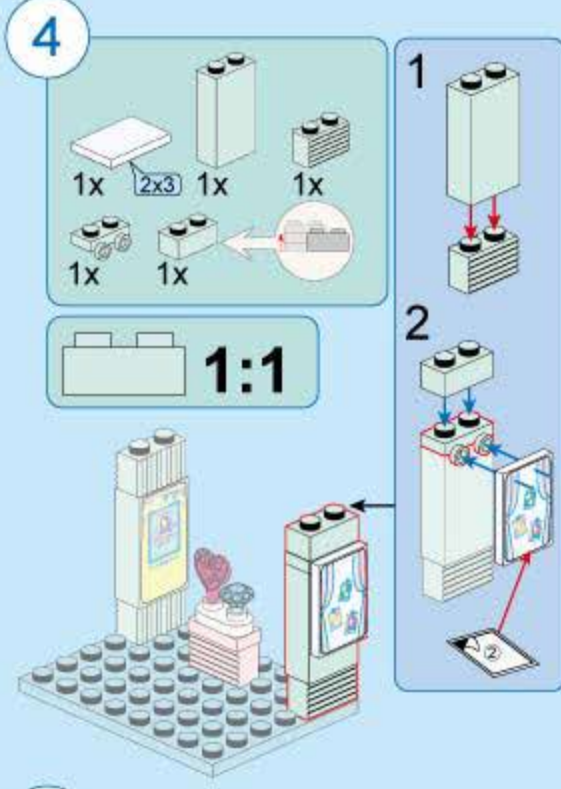

点亮梦幻灯光

心愿小店开业啦~

K21901-2 微笑拍立得馆

温馨提示：组装完成后，请扭动一下以确保灯光件正常发光  
Gentle reminder: Once completed, please twist the product slightly to ensure the illuminating parts work properly.

**11**

1x 1x 1x 1x  
3x 1x 1x

1  
2

**12**

1x 1x4 1x 2x

**13**

1x 1x 2x  
1x 1x 1x 1x  
1x

1  
2

**14**

1x 2x6 1x 1x