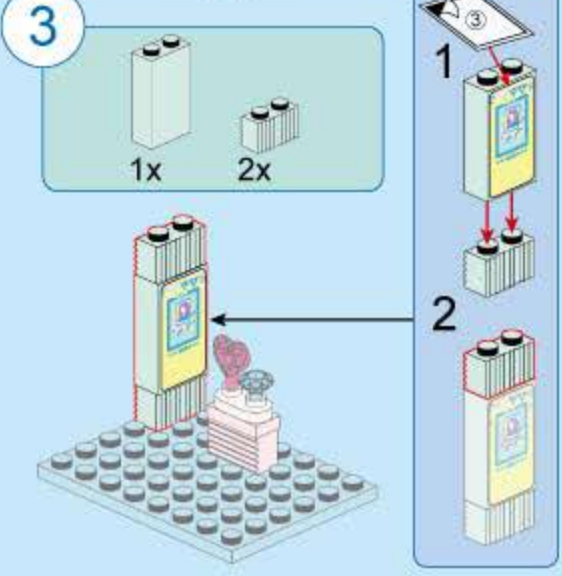

点亮梦幻灯光

心愿小店开业啦~

K21901-2 微笑拍立得馆

温馨提示：组装完成后，请扭动一下以确保灯光件正常发光  
Gentle reminder: Once completed, please twist the product slightly to ensure the illuminating parts work properly.

**11**

1x 1x 1x 1x  
3x 1x 1x

1  
2

**12**

1x 1x4 1x 2x

**13**

1x 1x 2x  
1x 1x 1x 1x  
1x

1  
2

**14**

1x 2x6 1x 1x

6

**15**

1x 2x 1x 1x

**16**

1x 1x 1x

**17**

2x 4x

1:1