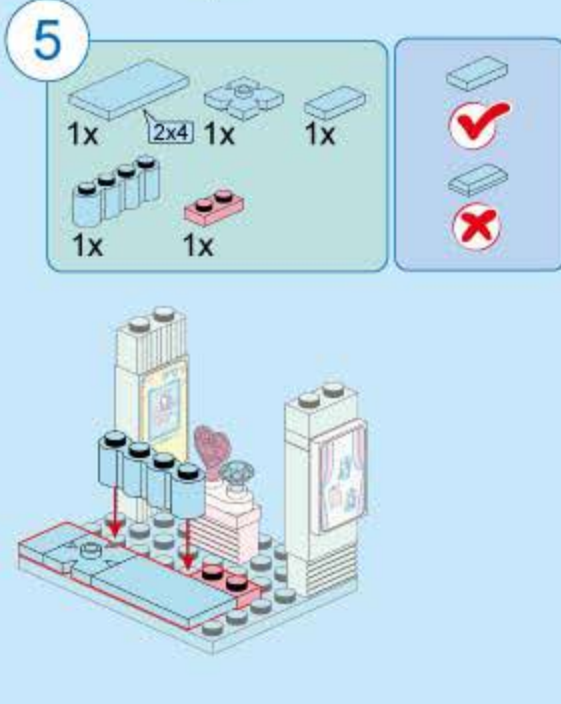

点亮梦幻灯光

心愿小店开业啦~

K21901-2 微笑拍立得馆

温馨提示：组装完成后，请扭动一下以确保灯光件正常发光  
Gentle reminder: Once completed, please twist the product slightly to ensure the illuminating parts work properly.

**11**

1x 1x 1x 1x  
3x 1x 1x

1  
2

**12**

1x 1x4 1x 2x

**13**

1x 1x 2x  
1x 1x 1x 1x  
1x

1  
2

**14**

1x 2x6 1x 1x

6

**15**

1x 2x 1x 1x

**16**

1x 1x 1x

**17**

2x 4x

1:1