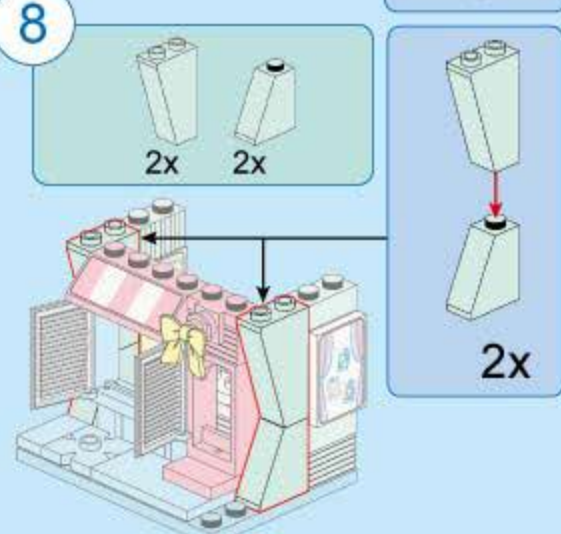

点亮梦幻灯光

心愿小店开业啦~

K21901-2 微笑拍立得馆

温馨提示：组装完成后，请扭动一下以确保灯光件正常发光  
Gentle reminder: Once completed, please twist the product slightly to ensure the illuminating parts work properly.

**11**

1x 1x 1x 1x  
3x 1x 1x

1  
2

**12**

1x 1x4 1x 2x

**13**

1x 1x 2x  
1x 1x 1x 1x  
1x

1  
2

**14**

1x 2x6 1x 1x