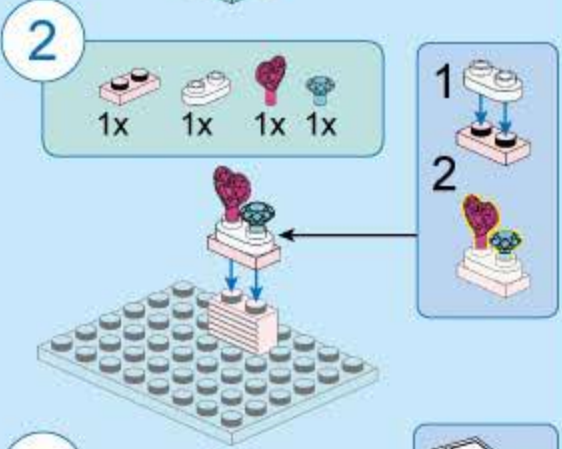

点亮梦幻灯光

心愿小店开业啦~

K21901-2 微笑拍立得馆

温馨提示：组装完成后，请扭动一下以确保灯光件正常发光  
Gentle reminder: Once completed, please twist the product slightly to ensure the illuminating parts work properly.

**11**

1x 1x 1x 1x  
3x 1x 1x

1  
2

**12**

1x 1x4 1x 2x

**13**

1x 1x 2x  
1x 1x 1x 1x  
1x

1  
2

**14**

1x 2x6 1x 1x

6

**15**

1x 2x 1x 1x

**16**

1x 1x 1x

**17**

2x 4x

1:1