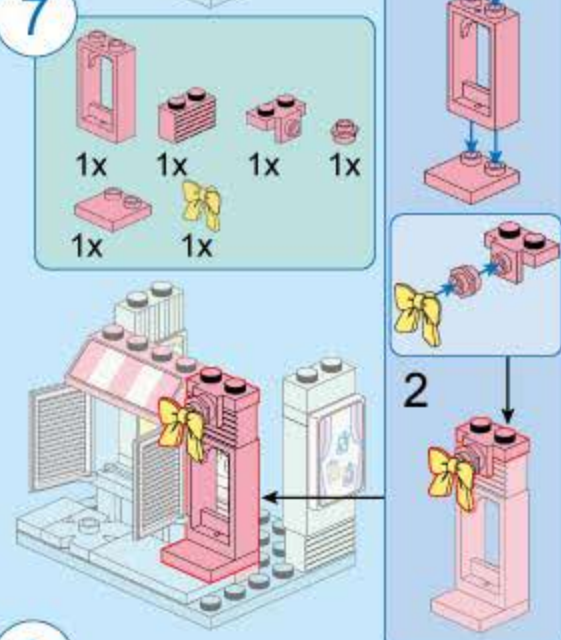

点亮梦幻灯光

心愿小店开业啦~

K21901-2 微笑拍立得馆

温馨提示：组装完成后，请扭动一下以确保灯光件正常发光  
Gentle reminder: Once completed, please twist the product slightly to ensure the illuminating parts work properly.

**11**

1x 1x 1x 1x  
3x 1x 1x

1  
2

**12**

1x 1x4 1x 2x

**13**

1x 1x 2x  
1x 1x 1x 1x  
1x

1  
2

**14**

1x 2x6 1x 1x