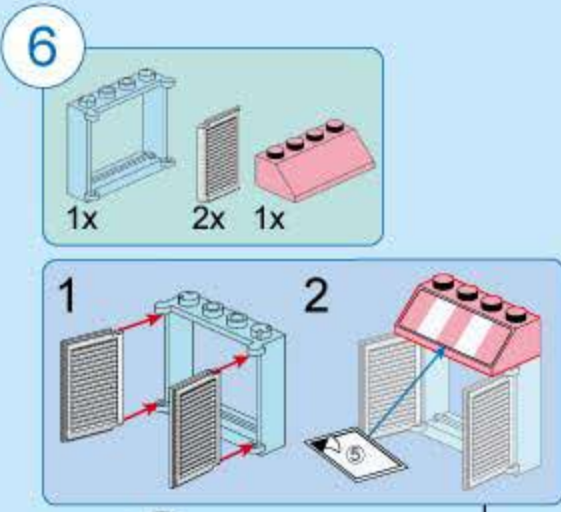

点亮梦幻灯光

心愿小店开业啦~

K21901-2 微笑拍立得馆

温馨提示：组装完成后，请扭动一下以确保灯光件正常发光  
Gentle reminder: Once completed, please twist the product slightly to ensure the illuminating parts work properly.

**11**

1x 1x 1x 1x  
3x 1x 1x

1  
2

**12**

1x 1x4 1x 2x

**13**

1x 1x 2x  
1x 1x 1x 1x  
1x

1  
2

**14**

1x 2x6 1x 1x