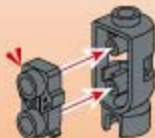

将各部分零件组装成一体时，标注对应的已完成零件

02 步骤标识

当前步骤零件高亮方式
实色+灰色非当前步骤

箭头指示
红色带白色边缘箭头

步骤过渡线
在模块中用来表示步骤顺序

03 提示标识

请注意零件方向

零件可旋转

旋转箭头

正确/错误提示

具体举例：

注意拇指向内

1x

1x

1x

*请注意零件方向

头部 > STEP 1 HEAD

所需零件

01 -1

01 -2

01 -3

01 -4

01 -5

01 -6 头部完成

躯干

STEP2 BODY

所需零件

02 -1

*注意拼装到位

02 -2

02 -3

02 -4