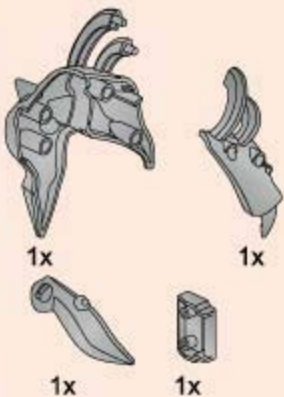

06 -5

06 -6

06 -7

06 -8

06 -9 左手完成

整体组装

裙甲 STEP7

所需零件

1x

1x

1x

1x

07 -1 裙甲完成

右肩甲 > STEP8

08 -1

所需零件

08 -2 右肩甲完成

左肩甲 > STEP9

所需零件

09 -1

09 -2 左肩甲完成

1 右肩甲

2

黑暗三叉戟 > STEP10