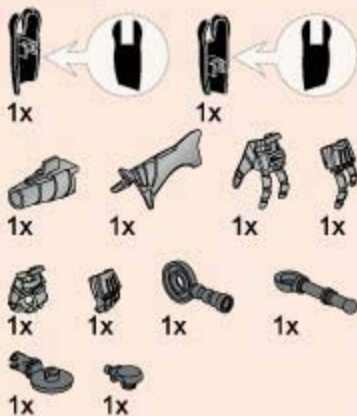

1x

05 -1**05 -2****05 -3**

05 -4

05 -5

05 -6

05 -7

05 -8

手势替换

05 -9 右手完成

左手

STEP 6 L-HAND

所需零件

06 -1

06 -2

06 -3

06 -4