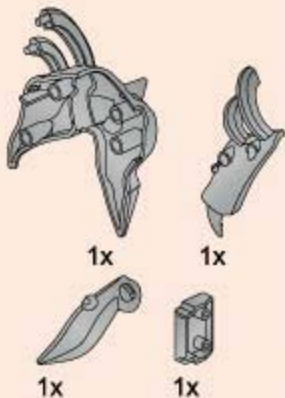

06 -5

06 -6

06 -7

06 -8

06 -9 左手完成

整体组装

裙甲 STEP7

所需零件

1x

1x

1x

1x

07 -1 裙甲完成

右肩甲 > STEP8

08 -1

所需零件

08 -2 右肩甲完成

左肩甲 > STEP9

所需零件

09 -1

09 -2 左肩甲完成

1 右肩甲

2

黑暗三叉戟 > STEP10