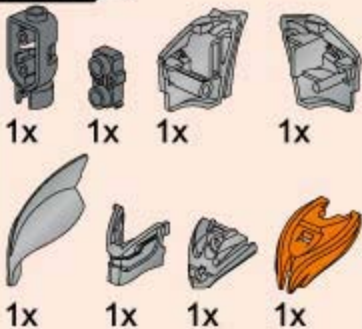

将各部分零件组装成一体时，标注对应的已完成零件

02 步骤标识

当前步骤零件高亮方式
实色+灰色非当前步骤

箭头指示
红色带白色边缘箭头

步骤过渡线
在模块中用来表示步骤顺序

03 提示标识

请注意零件方向

零件可旋转

旋转箭头

正确/错误提示

具体举例：

注意拇指向内

1x

1x

1x

*请注意零件方向

头部 > STEP 1 HEAD

所需零件

01 -1

01 -2

01 -3

01 -4

01 -5

01 -6 头部完成

躯干

STEP2 BODY

所需零件

02 -1

*注意拼装到位

02 -2

02 -3

02 -4