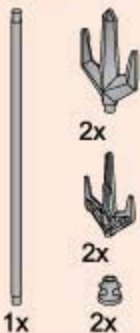

黑暗三叉戟 > STEP10

所需零件