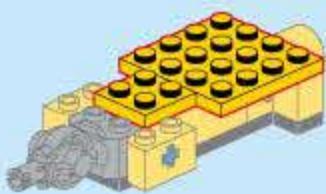

奇妙积木
KEEP PLEY

奥特曼

超集变

75275-5
德拉木巡逻车

©TSUBURAYA PRODUCTIONS

V1.0

图片仅供参考, 请以实物为准

- A21
2x 2x4 2x 2x

- A22
4x 4x

- A23
1x 1x

- A24
1x 1x 1x

- A25
2x 2x

- 2x

- A26
1x 1x 1x

- A27

- B1
1x 2x