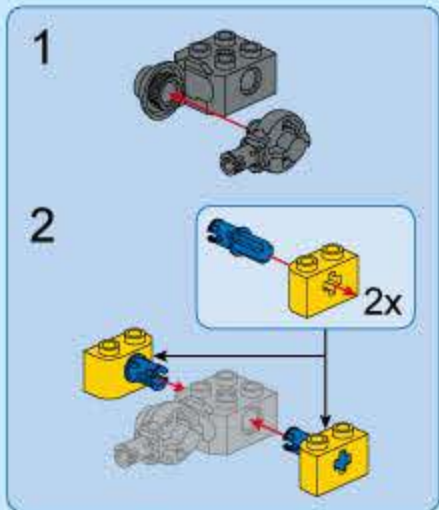

奇妙积木
KEEP PLEY

奥特曼

超集变

75275-5
德拉木巡逻车

©TSUBURAYA PRODUCTIONS

V1.0

图片仅供参考, 请以实物为准

- A21
2x 2x4 2x 2x

- A22
4x 4x

- A23
1x 1x

- A24
1x 1x 1x

- A25
2x 2x

- 2x

- A26
1x 1x 1x

- A27

- B1
1x 2x