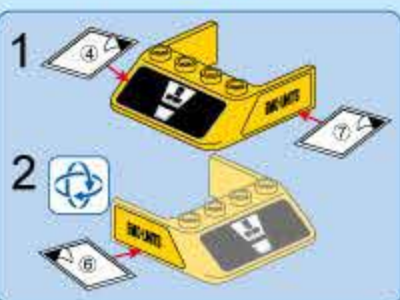

奇妙积木
KEEP PLEY

奥特曼

超集变

75275-5
德拉木巡逻车

©TSUBURAYA PRODUCTIONS

V1.0

图片仅供参考, 请以实物为准

- A21
2x 2x4 2x 2x

- A22
4x 4x

- A23
1x 1x

- A24
1x 1x 1x

- A25
2x 2x

- 2x

- A26
1x 1x 1x

- A27

- B1
1x 2x