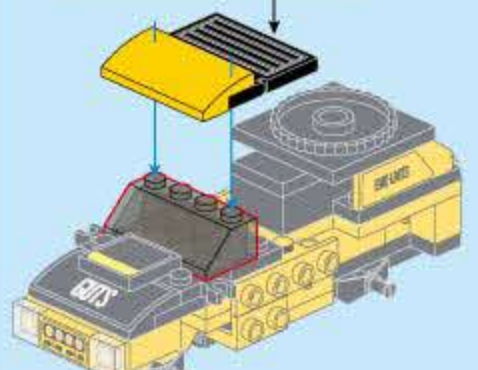

奇妙积木
KEEP PLEY

奥特曼

超集变

75275-5
德拉木巡逻车

©TSUBURAYA PRODUCTIONS

V1.0

图片仅供参考, 请以实物为准

- A21
2x 2x4 2x 2x

- A22
4x 4x

- A23
1x 1x

- A24
1x 1x 1x

- A25
2x 2x

- 2x

- A26
1x 1x 1x

- A27

- B1
1x 2x