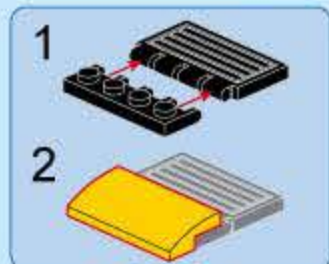

奇妙积木
KEEP PLEY

奥特曼

超集变

75275-5
德拉木巡逻车

©TSUBURAYA PRODUCTIONS

V1.0

图片仅供参考, 请以实物为准

- A21
2x 2x4 2x 2x

- A22
4x 4x

- A23
1x 1x

- A24
1x 1x 1x

- A25
2x 2x

- 2x

- A26
1x 1x 1x

- A27

- B1
1x 2x