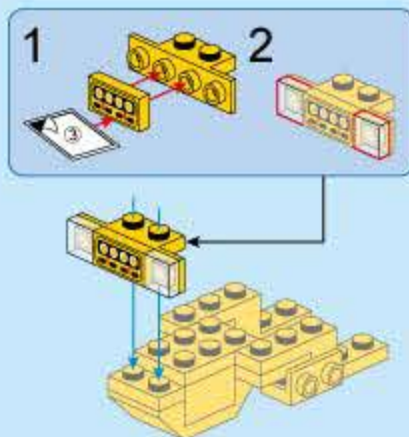

奇妙积木
KEEP PLEY

奥特曼

超集变

75275-5
德拉木巡逻车

©TSUBURAYA PRODUCTIONS

V1.0

图片仅供参考, 请以实物为准

- A21
2x 2x4 2x 2x

- A22
4x 4x

- A23
1x 1x

- A24
1x 1x 1x

- A25
2x 2x

- 2x

- A26
1x 1x 1x

- A27

- B1
1x 2x