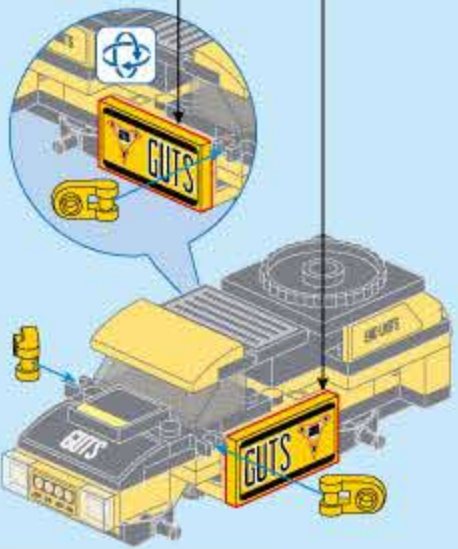

奇妙积木
KEEP PLEY

奥特曼

超集变

75275-5
德拉木巡逻车

©TSUBURAYA PRODUCTIONS

V1.0

图片仅供参考, 请以实物为准

- A21
2x 2x4 2x 2x

- A22
4x 4x

- A23
1x 1x

- A24
1x 1x 1x

- A25
2x 2x

- 2x

- A26
1x 1x 1x

- A27

- B1
1x 2x