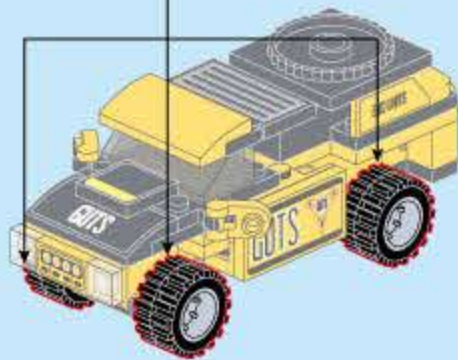

奇妙积木
KEEP PLEY

奥特曼

超集变

75275-5
德拉木巡逻车

©TSUBURAYA PRODUCTIONS

V1.0

图片仅供参考, 请以实物为准

- A21
2x 2x4 2x 2x

- A22
4x 4x

- A23
1x 1x

- A24
1x 1x 1x

- A25
2x 2x

- 2x

- A26
1x 1x 1x

- A27

- B1
1x 2x