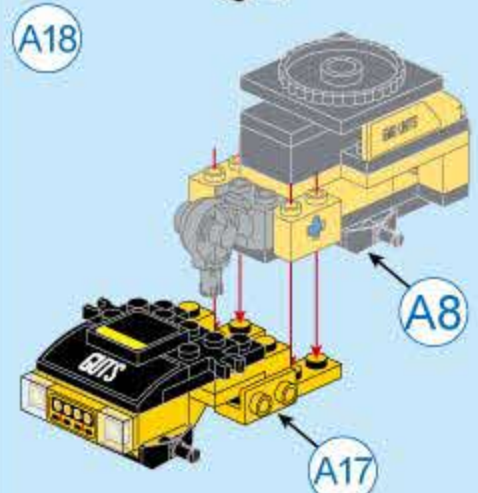

奇妙积木
KEEP PLEY

奥特曼

超集变

75275-5
德拉木巡逻车

©TSUBURAYA PRODUCTIONS

V1.0

图片仅供参考, 请以实物为准

- A21
2x 2x4 2x 2x

- A22
4x 4x

- A23
1x 1x

- A24
1x 1x 1x

- A25
2x 2x

- 2x

- A26
1x 1x 1x

- A27

- B1
1x 2x