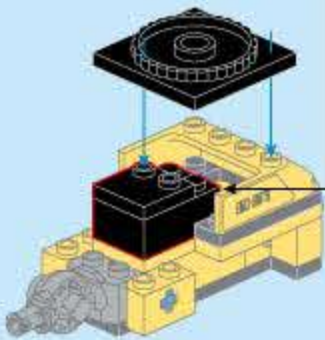

奇妙积木
KEEP PLEY

奥特曼

超集变

75275-5
德拉木巡逻车

©TSUBURAYA PRODUCTIONS

V1.0

图片仅供参考, 请以实物为准

- A21
2x 2x4 2x 2x

- A22
4x 4x

- A23
1x 1x

- A24
1x 1x 1x

- A25
2x 2x

- 2x

- A26
1x 1x 1x

- A27

- B1
1x 2x