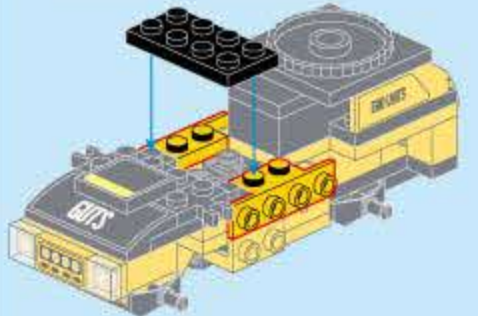

奇妙积木
KEEP PLEY

奥特曼

超集变

75275-5
德拉木巡逻车

©TSUBURAYA PRODUCTIONS

V1.0

图片仅供参考, 请以实物为准

- A21
2x 2x4 2x 2x

- A22
4x 4x

- A23
1x 1x

- A24
1x 1x 1x

- A25
2x 2x

- 2x

- A26
1x 1x 1x

- A27

- B1
1x 2x