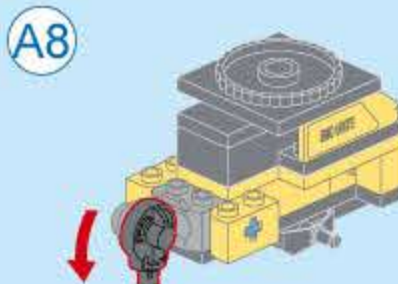

奇妙积木
KEEP PLEY

奥特曼

超集变

75275-5
德拉木巡逻车

©TSUBURAYA PRODUCTIONS

V1.0

图片仅供参考, 请以实物为准

- A21
2x 2x4 2x 2x

- A22
4x 4x

- A23
1x 1x

- A24
1x 1x 1x

- A25
2x 2x

- 2x

- A26
1x 1x 1x

- A27

- B1
1x 2x