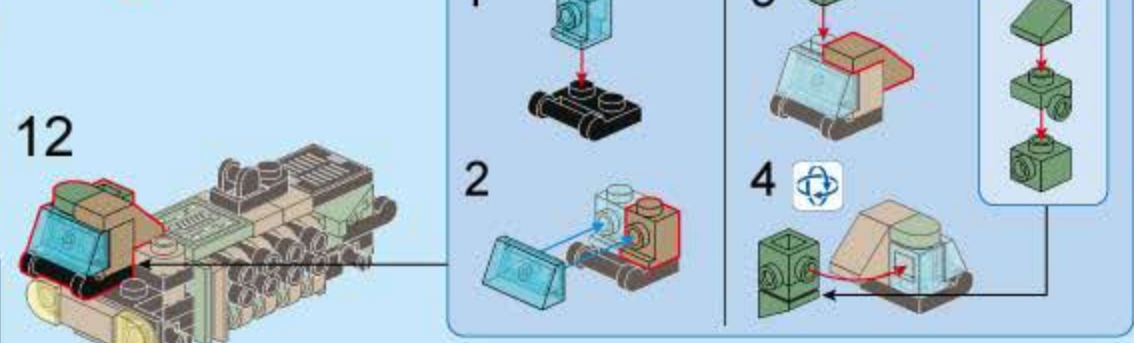

合反应
TRANS-COMBO

奇妙积木
KEEP PLAY

42209-6
轻型榴弹炮

V1.0
图片仅供参考, 请以实物为准

8合1合体
42209-6 轻型榴弹炮

42209 (8in1)

QMAN USER MANUAL