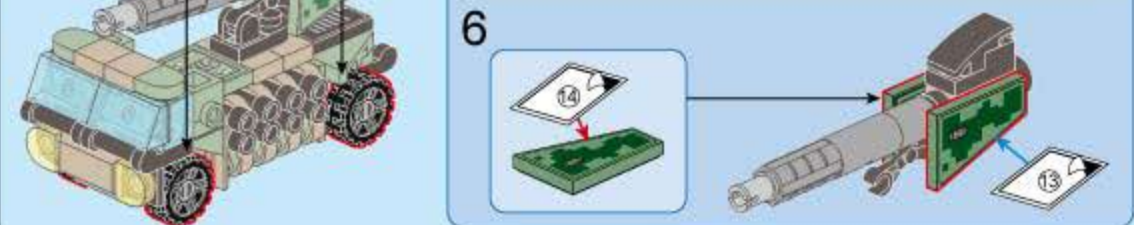

合反应
TRANS-COMBO

奇妙积木
KEEP PLAY

42209-6
轻型榴弹炮

V1.0
图片仅供参考, 请以实物为准

8合1合体
42209-6 轻型榴弹炮

42209 (8in1)

QMAN USER MANUAL