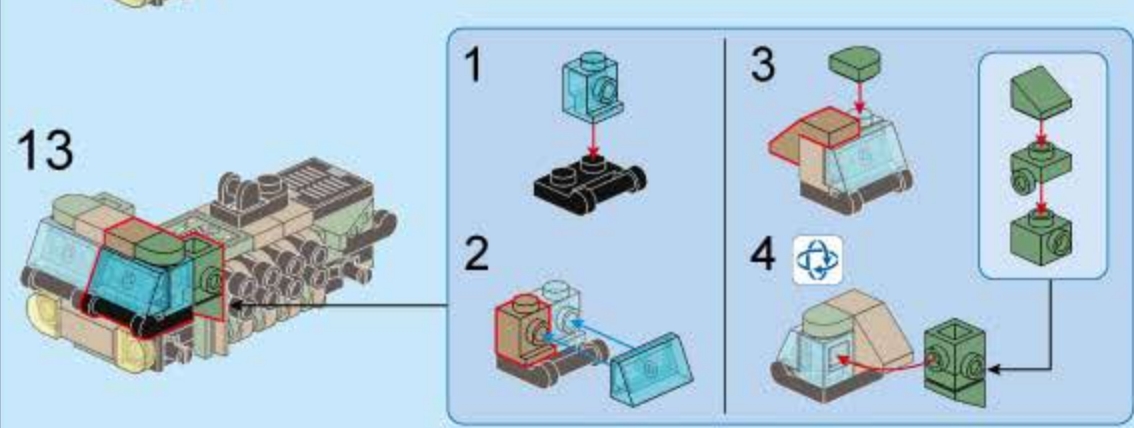

合反应
TRANS-COMBO

奇妙积木
KEEP PLAY

42209-6
轻型榴弹炮

V1.0
图片仅供参考, 请以实物为准

8合1合体
42209-6 轻型榴弹炮

42209 (8in1)

QMAN USER MANUAL