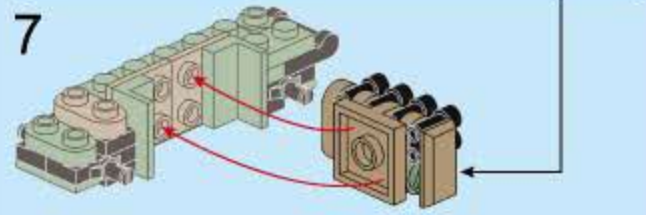

合反应
TRANS-COMBO

奇妙积木
KEEP PLAY

42209-6
轻型榴弹炮

V1.0
图片仅供参考, 请以实物为准

8合1合体
42209-6 轻型榴弹炮

42209 (8in1)

QMAN USER MANUAL