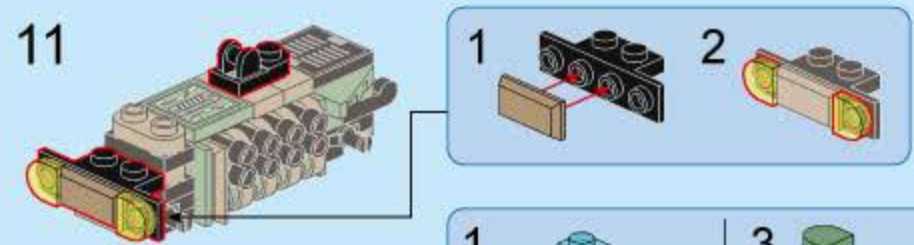

合反应
TRANS-COMBO

奇妙积木
KEEP PLAY

42209-6
轻型榴弹炮

V1.0
图片仅供参考, 请以实物为准

8合1合体
42209-6 轻型榴弹炮

42209 (8in1)

QMAN USER MANUAL