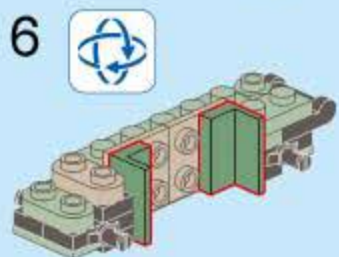

合反应
TRANS-COMBO

奇妙积木
KEEP PLAY

42209-6
轻型榴弹炮

V1.0
图片仅供参考, 请以实物为准

8合1合体
42209-6 轻型榴弹炮

42209 (8in1)

QMAN USER MANUAL