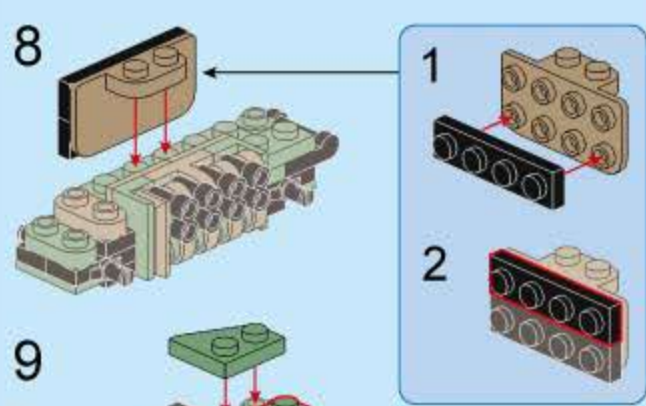

合反应
TRANS-COMBO

奇妙积木
KEEP PLAY

42209-6
轻型榴弹炮

V1.0
图片仅供参考, 请以实物为准

8合1合体
42209-6 轻型榴弹炮

42209 (8in1)

QMAN USER MANUAL