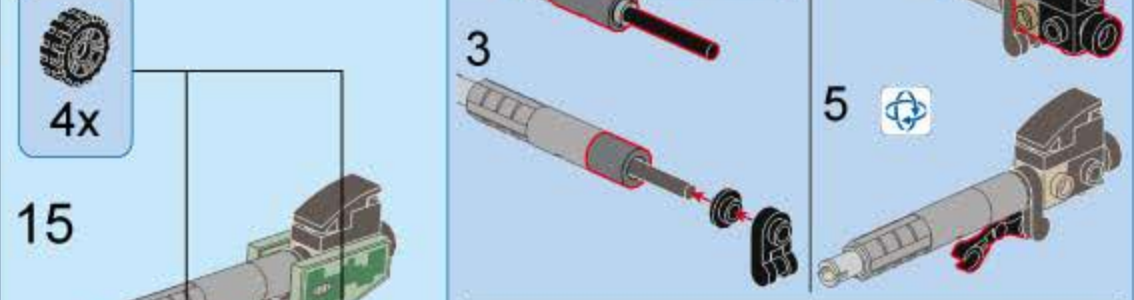

合反应
TRANS-COMBO

奇妙积木
KEEP PLAY

42209-6
轻型榴弹炮

V1.0
图片仅供参考, 请以实物为准

8合1合体
42209-6 轻型榴弹炮

42209 (8in1)

QMAN USER MANUAL