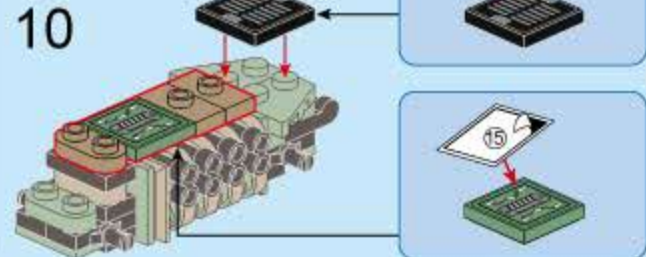

合反应
TRANS-COMBO

奇妙积木
KEEP PLAY

42209-6
轻型榴弹炮

V1.0
图片仅供参考, 请以实物为准

8合1合体
42209-6 轻型榴弹炮

42209 (8in1)

QMAN USER MANUAL