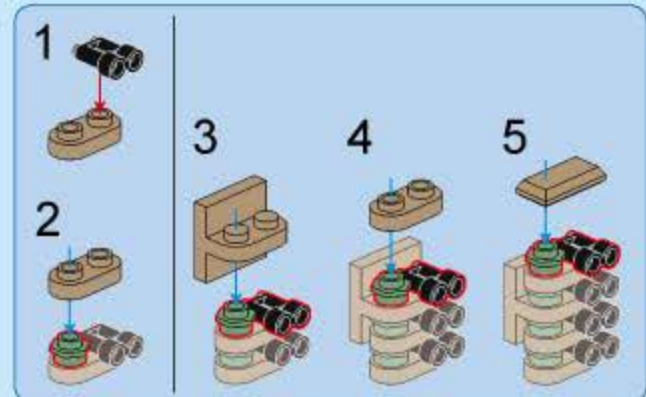

合反应
TRANS-COMBO

奇妙积木
KEEP PLAY

42209-6
轻型榴弹炮

V1.0
图片仅供参考, 请以实物为准

8合1合体
42209-6 轻型榴弹炮

42209 (8in1)

QMAN USER MANUAL