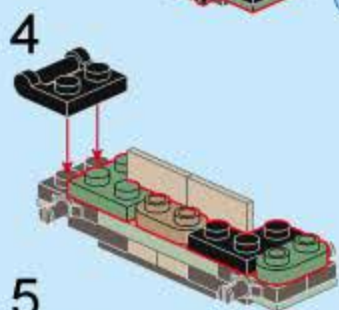

合反应
TRANS-COMBO

奇妙积木
KEEP PLAY

42209-6
轻型榴弹炮

V1.0
图片仅供参考, 请以实物为准

8合1合体
42209-6 轻型榴弹炮

42209 (8in1)

QMAN USER MANUAL