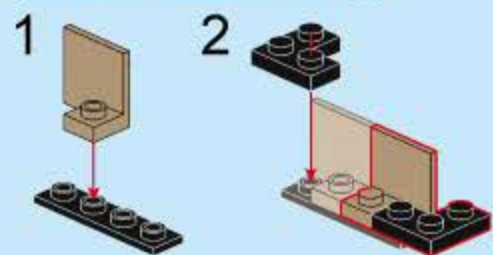

合反应
TRANS-COMBO

奇妙积木
KEEP PLAY

42209-6
轻型榴弹炮

V1.0
图片仅供参考, 请以实物为准

8合1合体
42209-6 轻型榴弹炮

42209 (8in1)

QMAN USER MANUAL