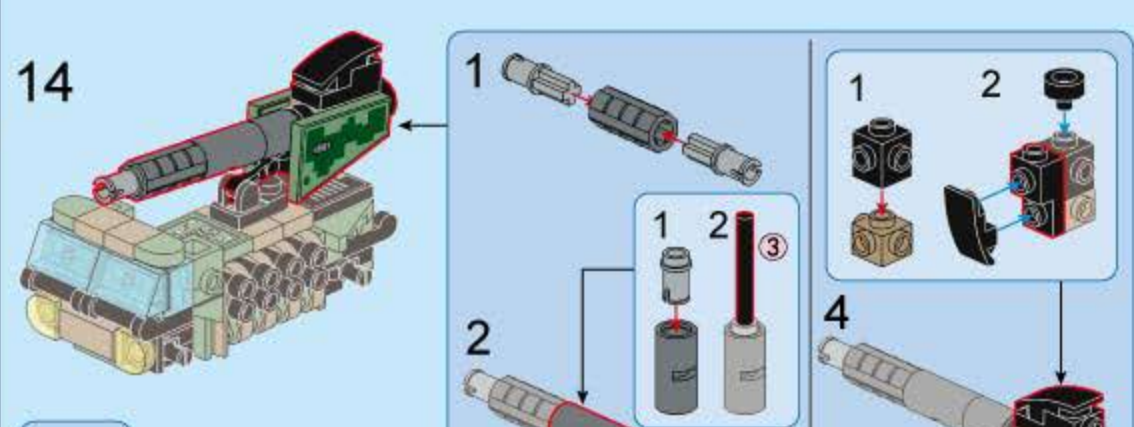

合反应
TRANS-COMBO

奇妙积木
KEEP PLAY

42209-6
轻型榴弹炮

V1.0
图片仅供参考, 请以实物为准

8合1合体
42209-6 轻型榴弹炮

42209 (8in1)

QMAN USER MANUAL