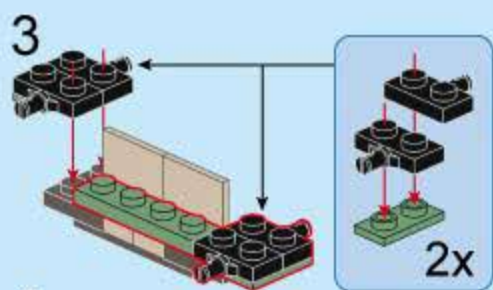

合反应
TRANS-COMBO

奇妙积木
KEEP PLAY

42209-6
轻型榴弹炮

V1.0
图片仅供参考, 请以实物为准

8合1合体
42209-6 轻型榴弹炮

42209 (8in1)

QMAN USER MANUAL