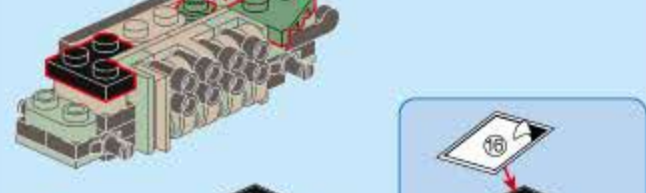

合反应
TRANS-COMBO

奇妙积木
KEEP PLAY

42209-6
轻型榴弹炮

V1.0
图片仅供参考, 请以实物为准

8合1合体
42209-6 轻型榴弹炮

42209 (8in1)

QMAN USER MANUAL