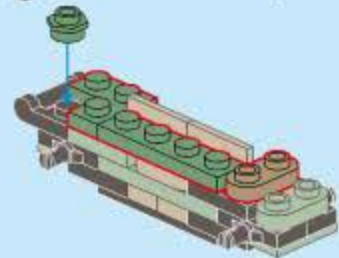

合反应
TRANS-COMBO

奇妙积木
KEEP PLAY

42209-6
轻型榴弹炮

V1.0
图片仅供参考, 请以实物为准

8合1合体
42209-6 轻型榴弹炮

42209 (8in1)

QMAN USER MANUAL