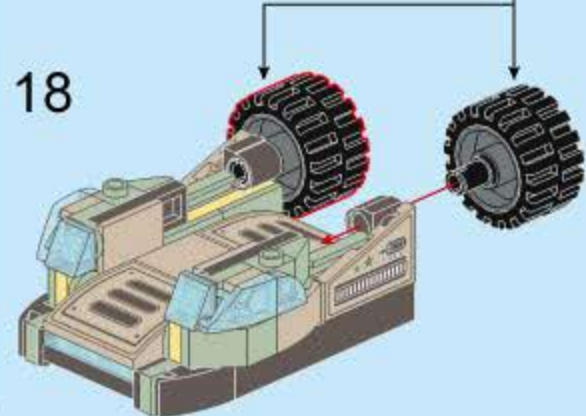

奇妙积木  
KEEP PLEY

合反应  
TRANS-COMBO

42209-5  
气垫登陆艇

V1.0

图片仅供参考，请以实物为准

8合1合体  
42209-5 气垫登陆艇

# 42209 (8in1)