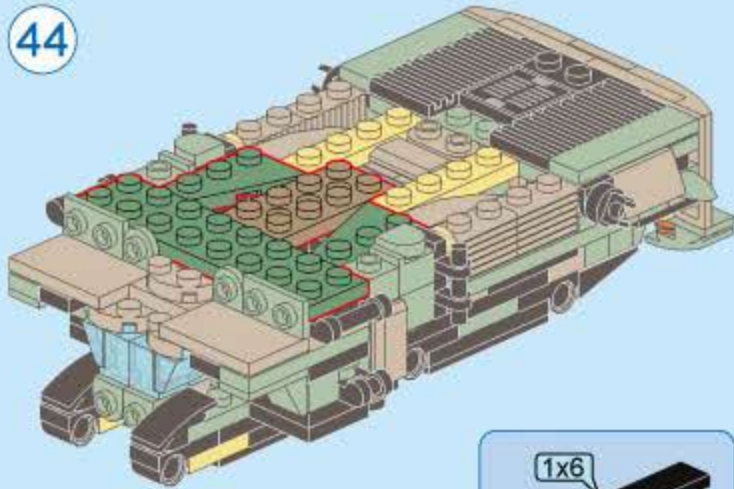

42209 (8in1)

QMAN USER MANUAL

44