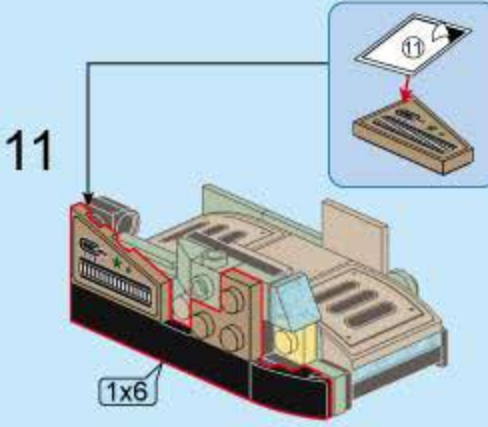

奇妙积木  
KEEP PLEY

合反应  
TRANS-COMBO

42209-5  
气垫登陆艇

V1.0

图片仅供参考，请以实物为准

8合1合体  
42209-5 气垫登陆艇

# 42209 (8in1)