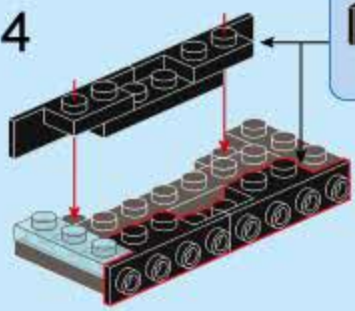

奇妙积木  
KEEP PLEY

合反应  
TRANS-COMBO

42209-5  
气垫登陆艇

V1.0

图片仅供参考，请以实物为准

8合1合体  
42209-5 气垫登陆艇

# 42209 (8in1)