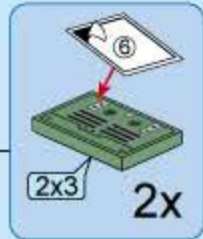

42209 (8in1)

QMAN USER MANUAL

44

45

46

47

48

49

50

51

52