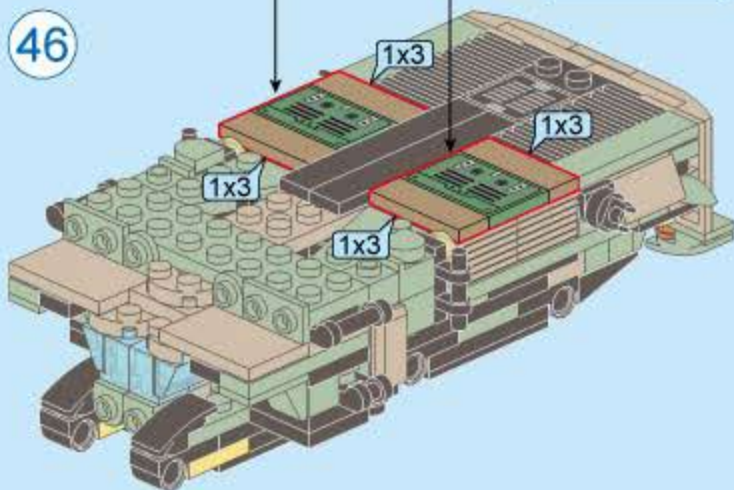

42209 (8in1)

QMAN USER MANUAL

44

45

46

47

48

49

50

51

52