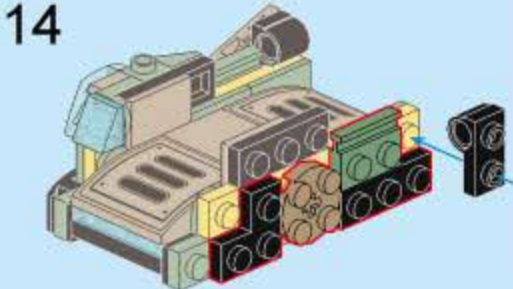

奇妙积木  
KEEP PLEY

合反应  
TRANS-COMBO

42209-5  
气垫登陆艇

V1.0

图片仅供参考，请以实物为准

8合1合体  
42209-5 气垫登陆艇

# 42209 (8in1)