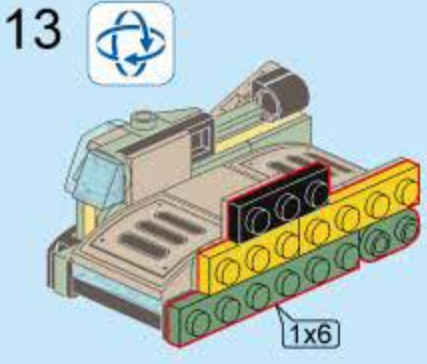

奇妙积木  
KEEP PLEY

合反应  
TRANS-COMBO

42209-5  
气垫登陆艇

V1.0

图片仅供参考，请以实物为准

8合1合体  
42209-5 气垫登陆艇

# 42209 (8in1)