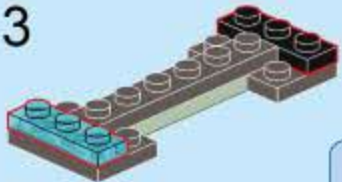

奇妙积木  
KEEP PLEY

合反应  
TRANS-COMBO

42209-5  
气垫登陆艇

V1.0

图片仅供参考，请以实物为准

8合1合体  
42209-5 气垫登陆艇

# 42209 (8in1)