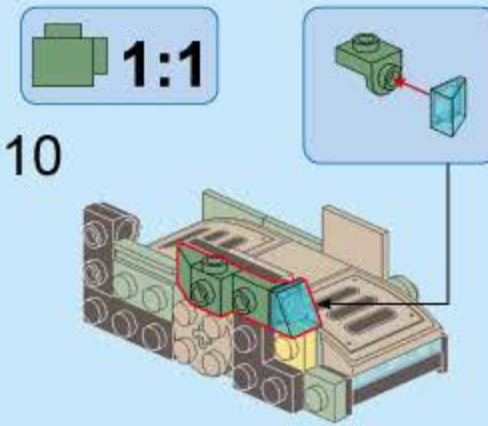

奇妙积木  
KEEP PLEY

合反应  
TRANS-COMBO

42209-5  
气垫登陆艇

V1.0

图片仅供参考，请以实物为准

8合1合体  
42209-5 气垫登陆艇

# 42209 (8in1)