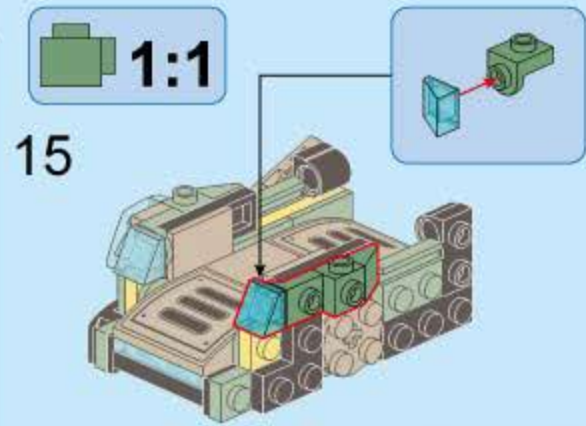

奇妙积木  
KEEP PLEY

合反应  
TRANS-COMBO

42209-5  
气垫登陆艇

V1.0

图片仅供参考，请以实物为准

8合1合体  
42209-5 气垫登陆艇

# 42209 (8in1)