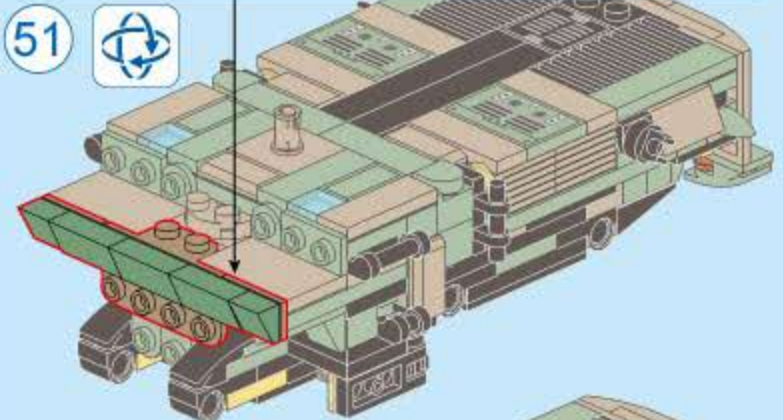

42209 (8in1)

QMAN USER MANUAL

44

45

46

47

48

49

50

51

52