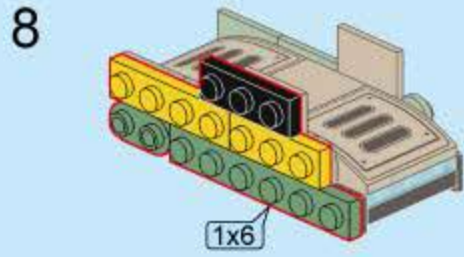

奇妙积木  
KEEP PLEY

合反应  
TRANS-COMBO

42209-5  
气垫登陆艇

V1.0

图片仅供参考，请以实物为准

8合1合体  
42209-5 气垫登陆艇

# 42209 (8in1)