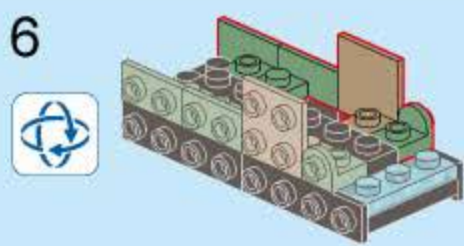

奇妙积木  
KEEP PLEY

合反应  
TRANS-COMBO

42209-5  
气垫登陆艇

V1.0

图片仅供参考，请以实物为准

8合1合体  
42209-5 气垫登陆艇

# 42209 (8in1)