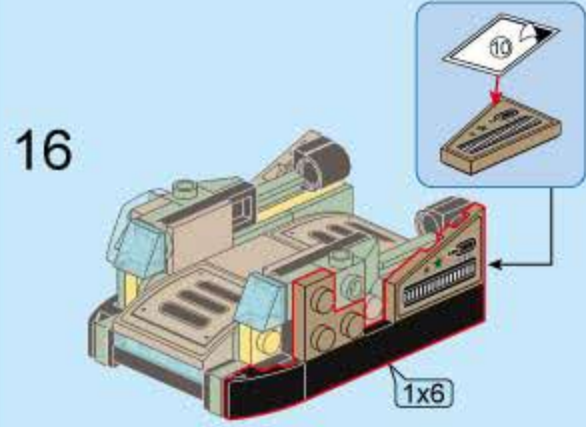

奇妙积木  
KEEP PLEY

合反应  
TRANS-COMBO

42209-5  
气垫登陆艇

V1.0

图片仅供参考，请以实物为准

8合1合体  
42209-5 气垫登陆艇

# 42209 (8in1)