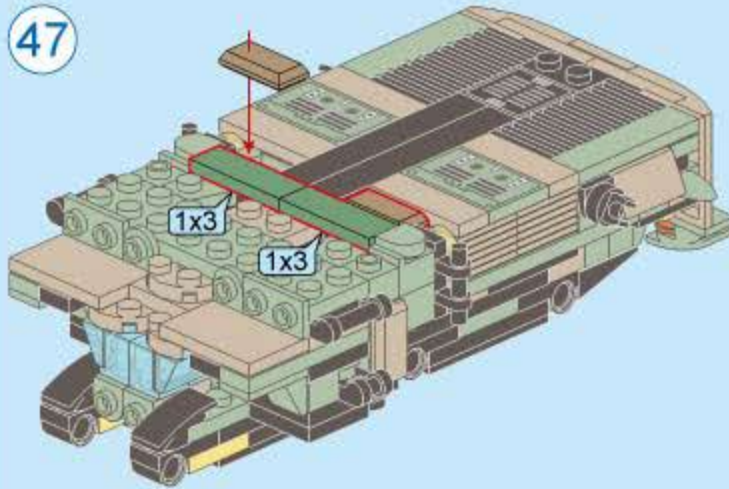

42209 (8in1)

QMAN USER MANUAL

44

45

46

47

48

49

50

51

52