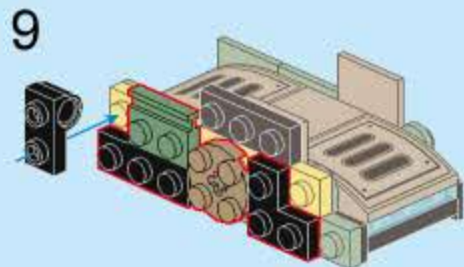

奇妙积木  
KEEP PLEY

合反应  
TRANS-COMBO

42209-5  
气垫登陆艇

V1.0

图片仅供参考，请以实物为准

8合1合体  
42209-5 气垫登陆艇

# 42209 (8in1)