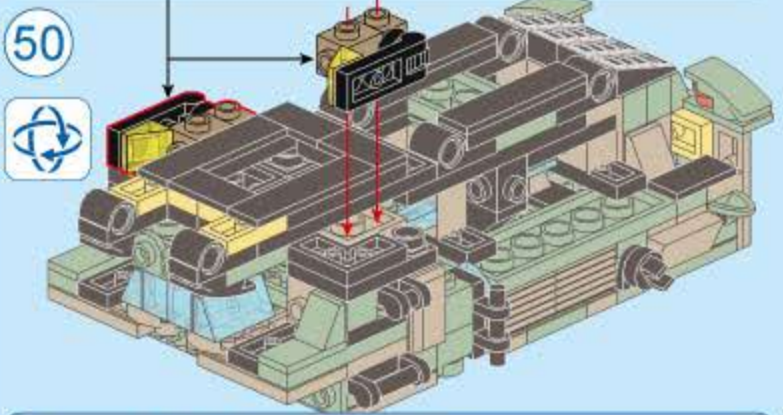

42209 (8in1)

QMAN USER MANUAL

44

45

46

47

48

49

50

51

52