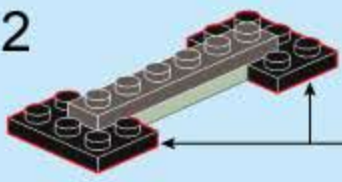

奇妙积木  
KEEP PLEY

合反应  
TRANS-COMBO

42209-5  
气垫登陆艇

V1.0

图片仅供参考，请以实物为准

8合1合体  
42209-5 气垫登陆艇

# 42209 (8in1)