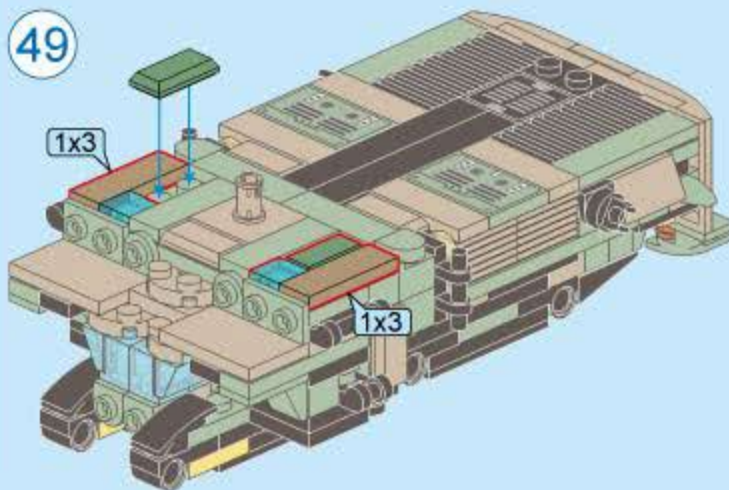

42209 (8in1)

QMAN USER MANUAL

44

45

46

47

48

49

50

51

52