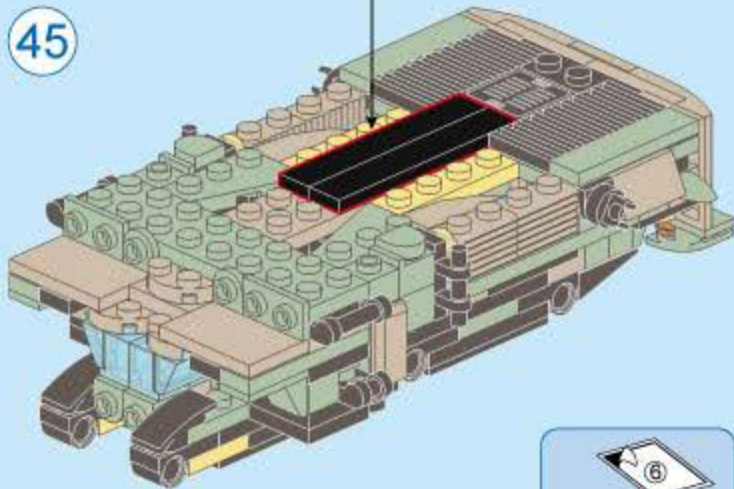

42209 (8in1)

QMAN USER MANUAL

44

45

46

47

48

49

50

51

52