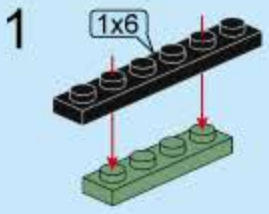

奇妙积木  
KEEP PLEY

合反应  
TRANS-COMBO

42209-5  
气垫登陆艇

V1.0

图片仅供参考，请以实物为准

8合1合体  
42209-5 气垫登陆艇

# 42209 (8in1)