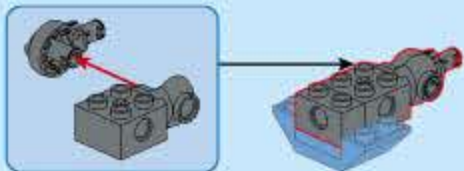

奇妙积木

KEEP PLEY

41114-5  
旋齿鲨

超集变

图片仅供参考, 请以实物为准  
V1.0

14  
2x

15  
2x

16  
15  
10

17  
16  
7

1  
1x 1x

2  
1x 1x 1x

3  
1x 2x 2x

4  
1x 1x

5  
2x

6  
1x 2x

7  
1x 2x 1x