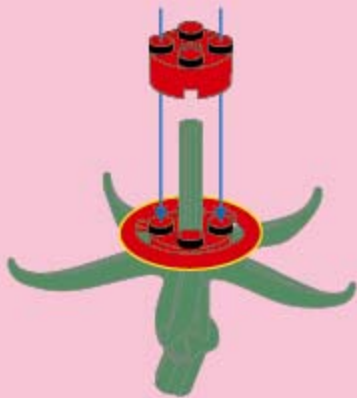

永恒之心积木
永恒永不凋零

Eternal Love
永恒之心

K22109

⑤ 1:1

1

1

2

3

1x

1x

4

1x

1x

5

6

注意：夹子装配时需要
避开这三处骨位

Note: When assembling
the clip, avoid these
three bone positions

7

1x

8

2x

5

9

3x