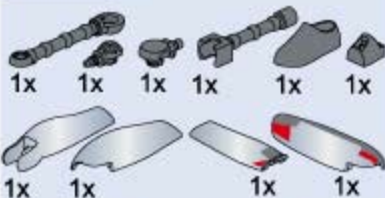

01 -1

01 -2

01 -3 头部完成

躯干

STEP2 BODY

所需零件

1x

1x

02 -2

02 -3

02 -4 躯干完成

02 -3

02 -2

02 -1

右腿

STEP3 R-LEG

所需零件

*请注意零件方向

03 -1

*注意辨别两种零件

03 -2

*注意辨别两种零件

*请注意膝盖弯曲方向与脚部方向

03 -3