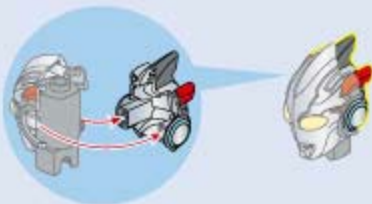

01 -4 躯干完成

提示本模块已完成

示意本模块组装完成，标注在该模块最后
一个步骤图中

01 -2

序号表示已经安装好的组件

将各部分零件组装成一体时，标注对应的已完成零件

02 步骤标识

03 提示标识

具体举例：

头部

STEP 1 HEAD

所需零件

1x

1x

1x

1x

01 -1

01 -2

01 -3 头部完成

躯干

STEP2 BODY

所需零件

1x

1x