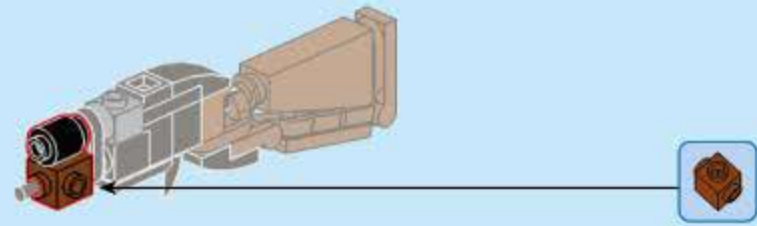

奇妙积木
KEEP PLEY

42208-6
温彻斯特猎枪

合反应
TRANS-COMBO

8合1

V1.0
XM26霰弹枪系统
兼容日款/拆装自如

图片仅供参考，请以实物为准

8

9

10

1

2

3

4

11

12

42208 (8in1)