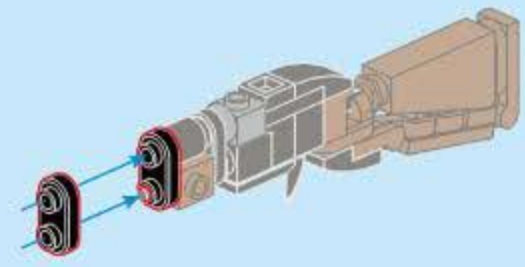

奇妙积木
KEEP PLEY

42208-6
温彻斯特猎枪

合反应
TRANS-COMBO

8合1

V1.0
XM26霰弹枪系统
兼容日款/拆装自如

图片仅供参考，请以实物为准

8

9

10

1

2

3

4

11

12

42208 (8in1)