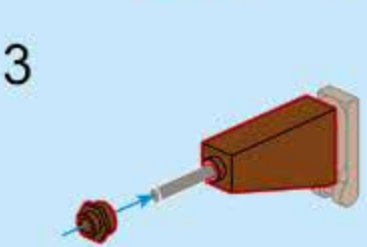

奇妙积木
KEEP PLEY

42208-6
温彻斯特猎枪

合反应
TRANS-COMBO

8合1

V1.0
XM26霰弹枪系统
兼容日款/拆装自如

图片仅供参考，请以实物为准

8

9

10

1

2

3

4

11

12

42208 (8in1)