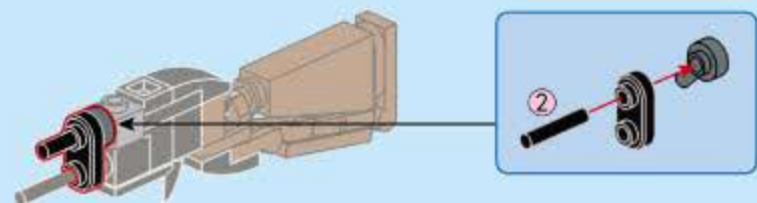

奇妙积木
KEEP PLEY

42208-6
温彻斯特猎枪

合反应
TRANS-COMBO

8合1

V1.0
XM26霰弹枪系统
兼容日款/拆装自如

图片仅供参考，请以实物为准

8

9

10

1

2

3

4

11

12

42208 (8in1)