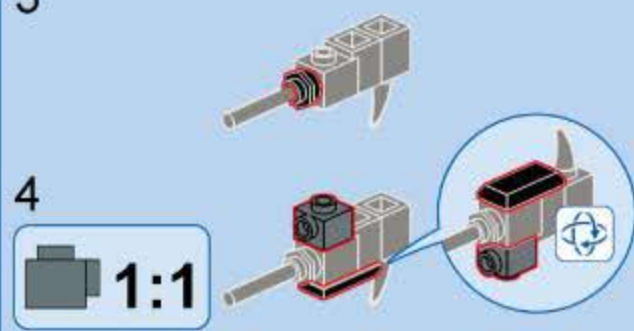

奇妙积木
KEEP PLEY

42208-6
温彻斯特猎枪

合反应
TRANS-COMBO

8合1

V1.0
XM26霰弹枪系统
兼容日款/拆装自如

图片仅供参考，请以实物为准

8

9

10

1

2

3

4

11

12

42208 (8in1)