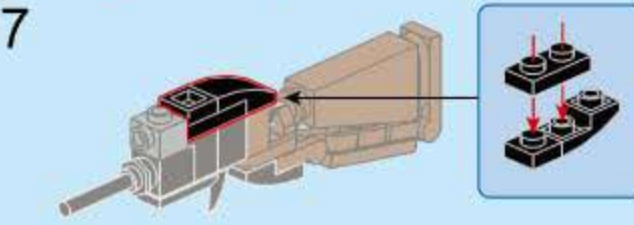

奇妙积木
KEEP PLEY

42208-6
温彻斯特猎枪

合反应
TRANS-COMBO

8合1

V1.0
XM26霰弹枪系统
兼容日款/拆装自如

图片仅供参考，请以实物为准

8

9

10

1

2

3

4

11

12

42208 (8in1)