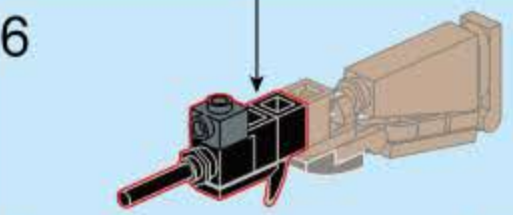

奇妙积木
KEEP PLEY

42208-6
温彻斯特猎枪

合反应
TRANS-COMBO

8合1

V1.0
XM26霰弹枪系统
兼容日款/拆装自如

图片仅供参考，请以实物为准

8

9

10

1

2

3

4

11

12

42208 (8in1)