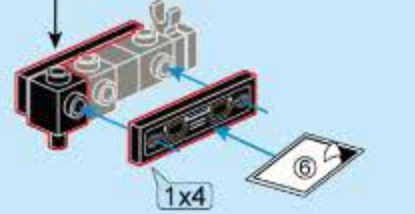

奇妙积木
KEEP PLEY

42208-3
汤普森冲锋枪

合反应
TRANS-CONCEPT

8合1

V1.0
XM26霰弹枪系统
兼容M42 拼装自由

图片仅供参考，请以实物为准

1

2

1

3

4

1

2

5

6

7

8

1

2

2x

9

1

2

3

10

1

2

3

11

1

2

12