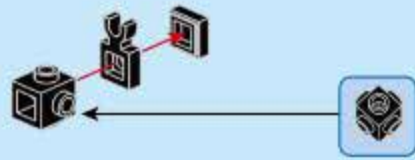

奇妙积木  
KEEP PLEY

42208-3  
汤普森冲锋枪

合反应  
TRANS-CONCEPT

8合1

V1.0  
XM26霰弹枪系统  
兼容M42 拼装自由

图片仅供参考，请以实物为准

1

2