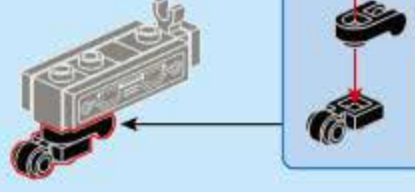

奇妙积木
KEEP PLEY

42208-3
汤普森冲锋枪

合反应
TRANS-CONCEPT

8合1

V1.0
XM26霰弹枪系统
兼容M42 拼装自由

图片仅供参考，请以实物为准

1

2

1

3

4

1

2

5

6

7

8

1

2

2x

9

1

2

3

10

1

2

3

11

1

2

12