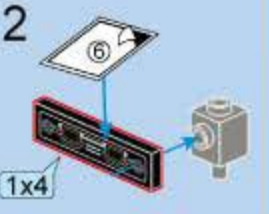

奇妙积木
KEEP PLEY

42208-3
汤普森冲锋枪

合反应
TRANS-CONCEPT

8合1

V1.0
XM26霰弹枪系统
兼容M42 拼装自由

图片仅供参考，请以实物为准

1

2

1

3

4

1

2

5

6

7

8

1

2

2x

9

1

2

3

10

1

2

3

11

1

2

12