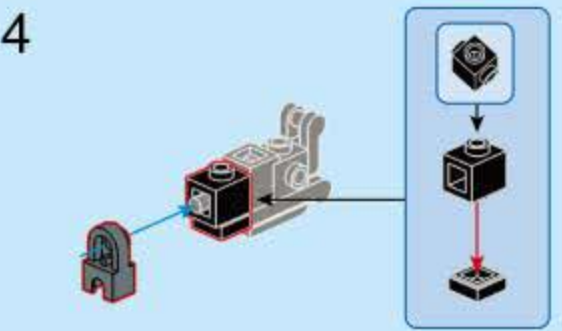

奇妙积木
KEEP PLEY

42208-1
乌兹冲锋枪

合反应
TRANS-COMO

8合1

图片仅供参考，请以实物为准

图片仅供参考, 请以实物为准

注意: 圆轴与圆孔穿入时需要按紧
The round shaft and round hole should be tightly fitted when inserted

圆轴:
Round shaft:

圆孔:
Round hole:

8

13

14

15

16

3x