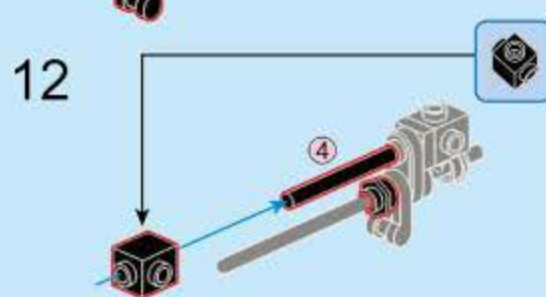

奇妙积木
KEEP PLEY

42208-1
乌兹冲锋枪

合反应
TRANS-COMO

8合1

图片仅供参考，请以实物为准

图片仅供参考, 请以实物为准

注意: 圆轴与圆孔穿入时需要按紧
The round shaft and round hole should be tightly fitted when inserted

圆轴:
Round shaft:

圆孔:
Round hole:

8

13

14

15

16

3x