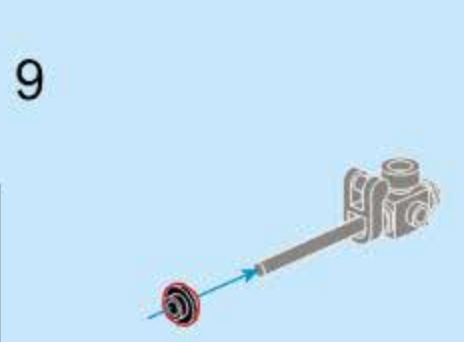

奇妙积木
KEEP PLEY

42208-1
乌兹冲锋枪

合反应
TRANS-COMO

8合1

图片仅供参考，请以实物为准

图片仅供参考, 请以实物为准

注意: 圆轴与圆孔穿入时需要按紧
The round shaft and round hole should be tightly fitted when inserted

圆轴:
Round shaft:

圆孔:
Round hole:

8

13

14

15

16

3x