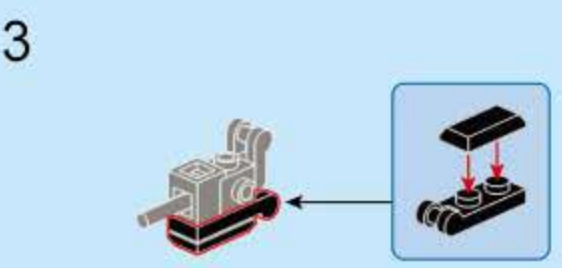

奇妙积木
KEEP PLEY

42208-1
乌兹冲锋枪

合反应
TRANS-COMO

8合1

图片仅供参考，请以实物为准

图片仅供参考, 请以实物为准

注意: 圆轴与圆孔穿入时需要按紧
The round shaft and round hole should be tightly fitted when inserted

圆轴:
Round shaft:

圆孔:
Round hole:

8

13

14

15

16

3x