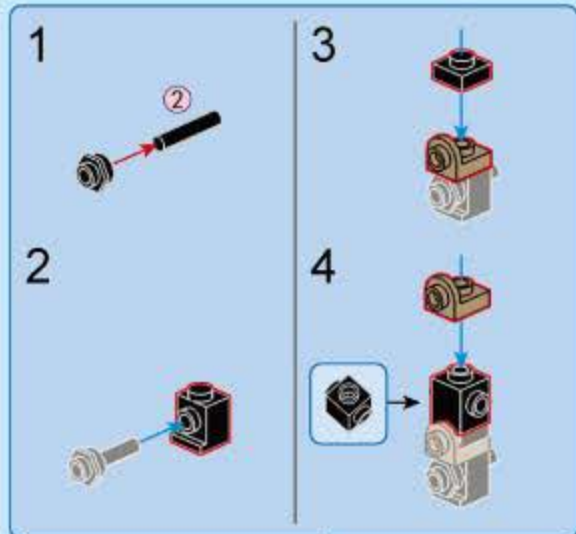

奇妙积木
KEEP PLEY

42208-1
乌兹冲锋枪

合反应
TRANS-COMO

8合1

图片仅供参考，请以实物为准

图片仅供参考, 请以实物为准

注意: 圆轴与圆孔穿入时需要按紧
The round shaft and round hole should be tightly fitted when inserted

圆轴:
Round shaft:

圆孔:
Round hole:

8

13

14

15

16

3x