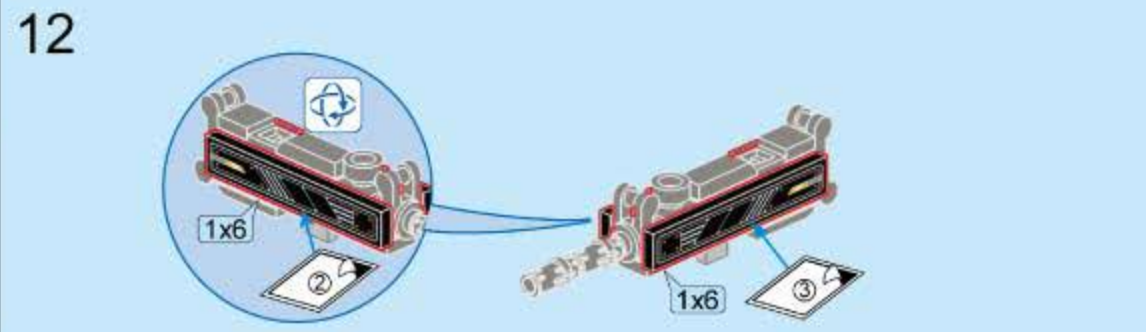

奇妙积木
KEEP PLEY

42208-1
乌兹冲锋枪

合反应
TRANS-COMO

8合1

图片仅供参考，请以实物为准

图片仅供参考, 请以实物为准

注意: 圆轴与圆孔穿入时需要按紧
The round shaft and round hole should be tightly fitted when inserted

圆轴:
Round shaft:

圆孔:
Round hole:

8

13

14

15

16

3x