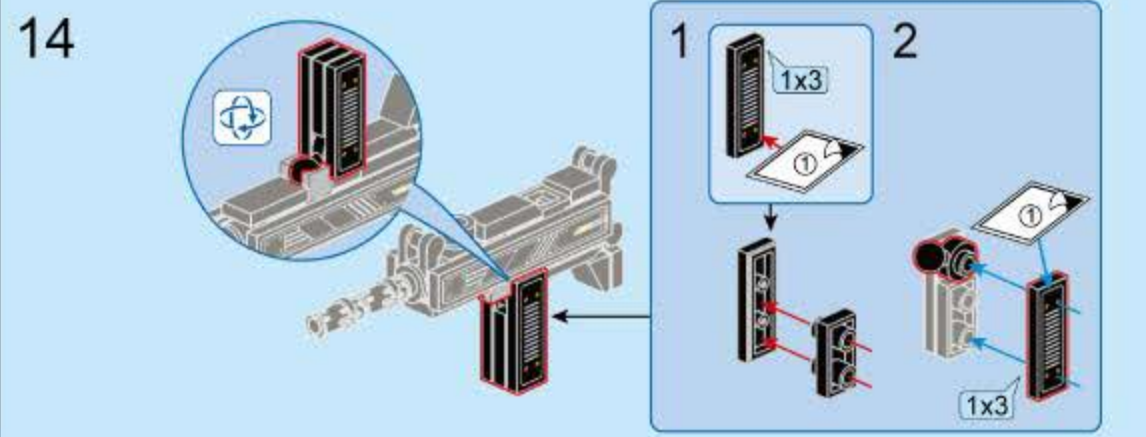

奇妙积木
KEEP PLEY

42208-1
乌兹冲锋枪

合反应
TRANS-COMO

8合1

图片仅供参考，请以实物为准

图片仅供参考, 请以实物为准

注意: 圆轴与圆孔穿入时需要按紧
The round shaft and round hole should be tightly fitted when inserted

圆轴:
Round shaft:

圆孔:
Round hole:

8

13

14

15

16

3x