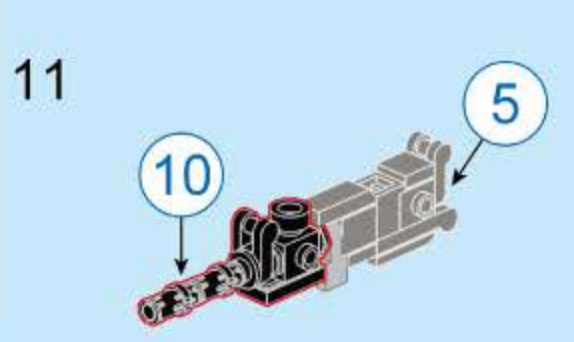

奇妙积木
KEEP PLEY

42208-1
乌兹冲锋枪

合反应
TRANS-COMO

8合1

图片仅供参考，请以实物为准

图片仅供参考, 请以实物为准

注意: 圆轴与圆孔穿入时需要按紧
The round shaft and round hole should be tightly fitted when inserted

圆轴:
Round shaft:

圆孔:
Round hole:

8

13

14

15

16

3x