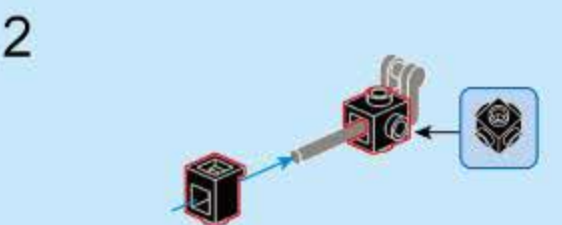

奇妙积木
KEEP PLEY

42208-1
乌兹冲锋枪

合反应
TRANS-COMO

8合1

图片仅供参考，请以实物为准

图片仅供参考, 请以实物为准

注意: 圆轴与圆孔穿入时需要按紧
The round shaft and round hole should be tightly fitted when inserted

圆轴:
Round shaft:

圆孔:
Round hole:

8

13

14

15

16

3x