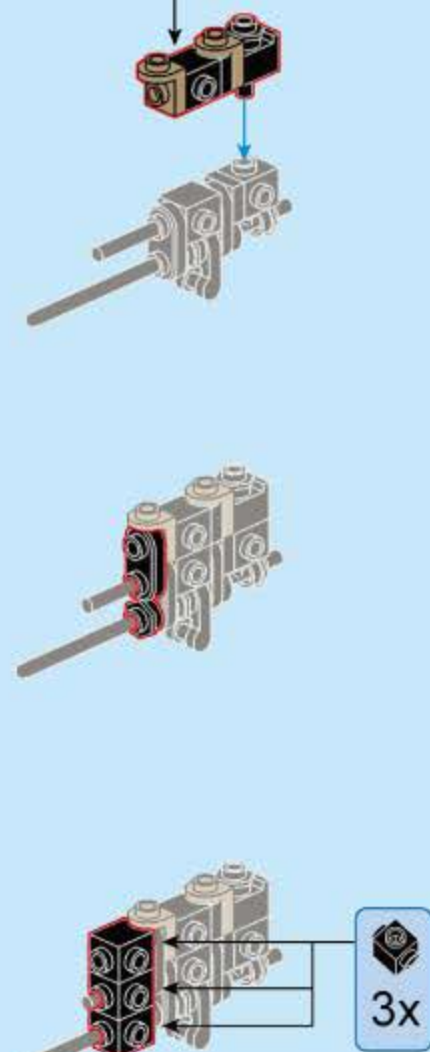

奇妙积木
KEEP PLEY

42208-1
乌兹冲锋枪

合反应
TRANS-COMO

8合1

图片仅供参考，请以实物为准

图片仅供参考, 请以实物为准

注意: 圆轴与圆孔穿入时需要按紧
The round shaft and round hole should be tightly fitted when inserted

圆轴:
Round shaft:

圆孔:
Round hole:

8

13

14

15

16

3x