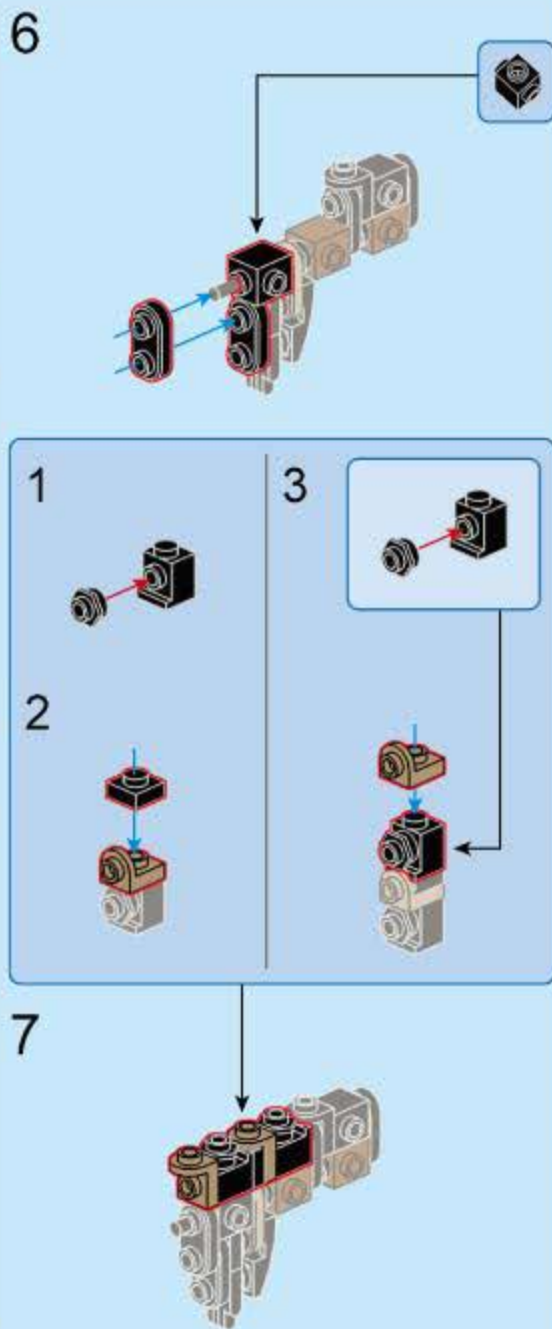

奇妙积木
KEEP PLEY

42208-1
乌兹冲锋枪

合反应
TRANS-COMO

8合1

图片仅供参考，请以实物为准

图片仅供参考, 请以实物为准

注意: 圆轴与圆孔穿入时需要按紧
The round shaft and round hole should be tightly fitted when inserted

圆轴:
Round shaft:

圆孔:
Round hole:

8

13

14

15

16

3x