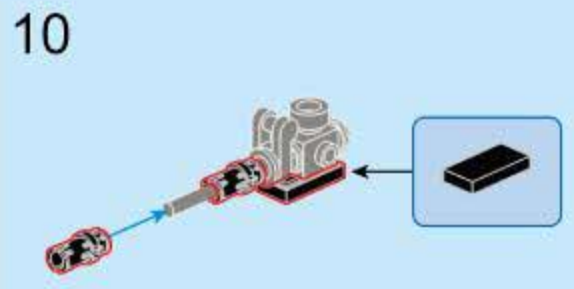

奇妙积木
KEEP PLEY

42208-1
乌兹冲锋枪

合反应
TRANS-COMO

8合1

图片仅供参考，请以实物为准

图片仅供参考, 请以实物为准

注意: 圆轴与圆孔穿入时需要按紧
The round shaft and round hole should be tightly fitted when inserted

圆轴:
Round shaft:

圆孔:
Round hole:

8

13

14

15

16

3x