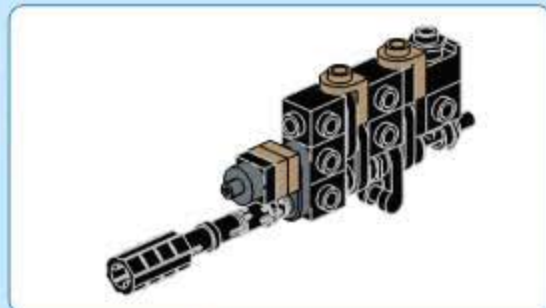

奇妙积木
KEEP PLEY

42208-1
乌兹冲锋枪

合反应
TRANS-COMO

8合1

图片仅供参考，请以实物为准

图片仅供参考, 请以实物为准

注意: 圆轴与圆孔穿入时需要按紧
The round shaft and round hole should be tightly fitted when inserted

圆轴:
Round shaft:

圆孔:
Round hole:

8

13

14

15

16

3x