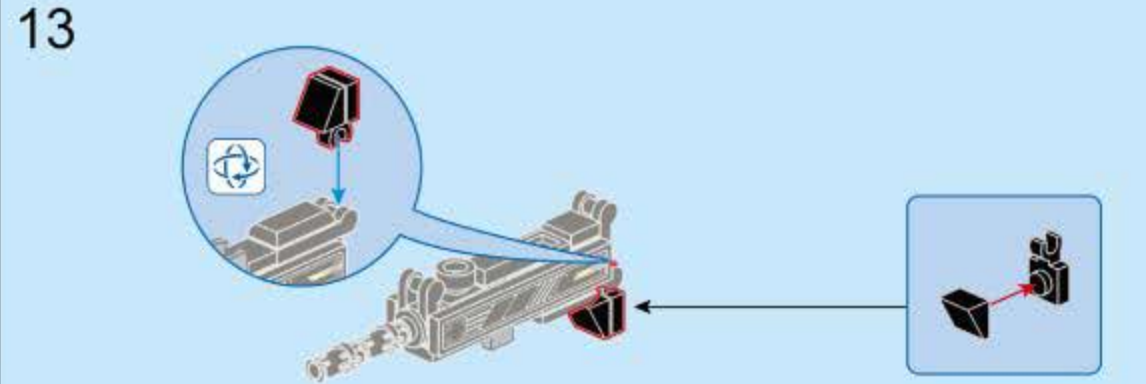

奇妙积木
KEEP PLEY

42208-1
乌兹冲锋枪

合反应
TRANS-COMO

8合1

图片仅供参考，请以实物为准

图片仅供参考, 请以实物为准

注意: 圆轴与圆孔穿入时需要按紧
The round shaft and round hole should be tightly fitted when inserted

圆轴:
Round shaft:

圆孔:
Round hole:

8

13

14

15

16

3x