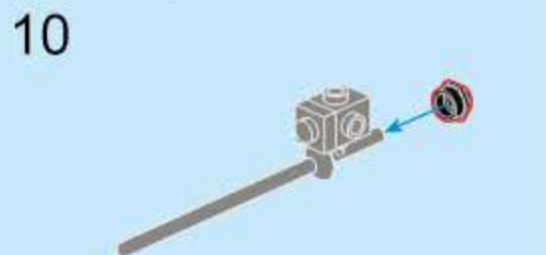

奇妙积木
KEEP PLEY

42208-1
乌兹冲锋枪

合反应
TRANS-COMO

8合1

图片仅供参考，请以实物为准

图片仅供参考, 请以实物为准

注意: 圆轴与圆孔穿入时需要按紧
The round shaft and round hole should be tightly fitted when inserted

圆轴:
Round shaft:

圆孔:
Round hole:

8

13

14

15

16

3x