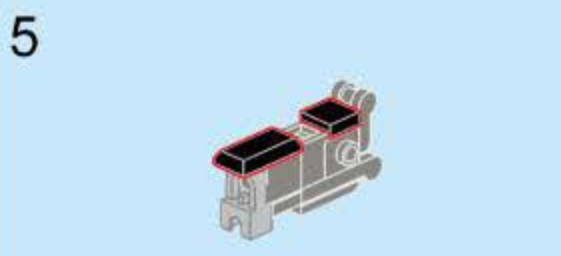

奇妙积木
KEEP PLEY

42208-1
乌兹冲锋枪

合反应
TRANS-COMO

8合1

图片仅供参考，请以实物为准

图片仅供参考, 请以实物为准

注意: 圆轴与圆孔穿入时需要按紧
The round shaft and round hole should be tightly fitted when inserted

圆轴:
Round shaft:

圆孔:
Round hole:

8

13

14

15

16

3x