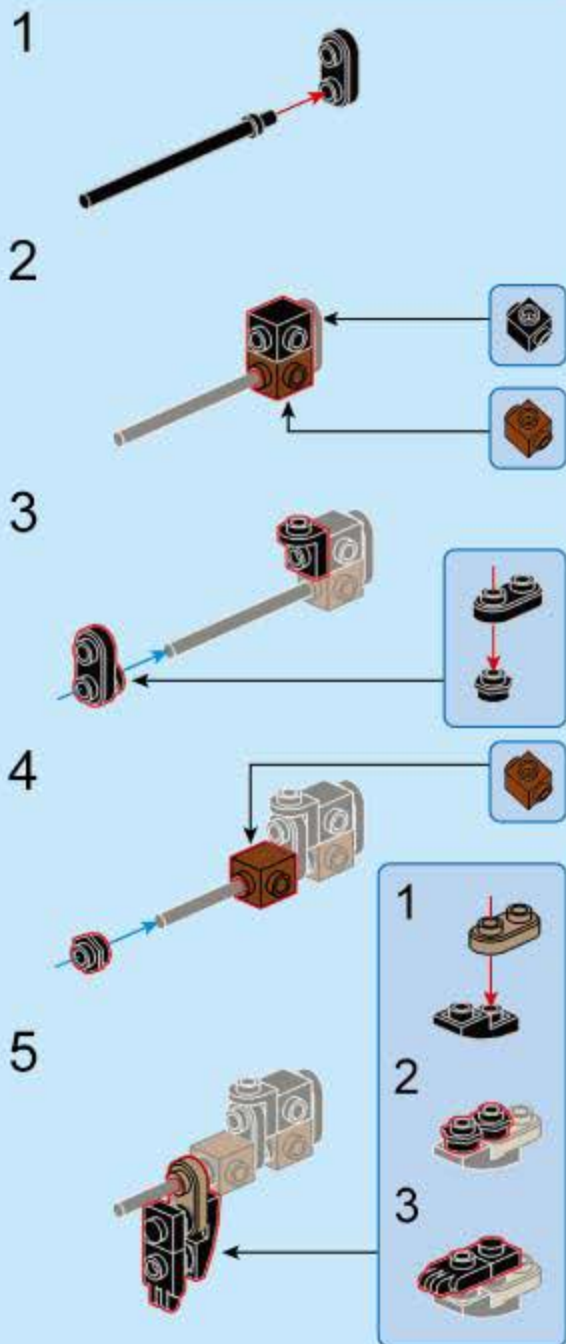

奇妙积木
KEEP PLEY

42208-1
乌兹冲锋枪

合反应
TRANS-COMO

8合1

图片仅供参考，请以实物为准

图片仅供参考, 请以实物为准

注意: 圆轴与圆孔穿入时需要按紧
The round shaft and round hole should be tightly fitted when inserted

圆轴:
Round shaft:

圆孔:
Round hole:

8

13

14

15

16

3x