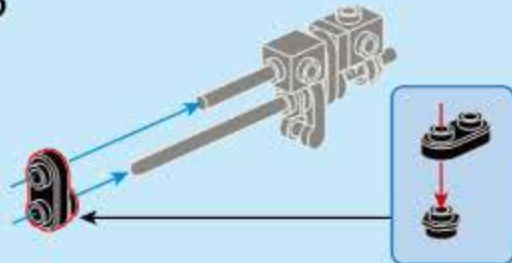

奇妙积木
KEEP PLEY

42208-1
乌兹冲锋枪

合反应
TRANS-COMO

8合1

图片仅供参考，请以实物为准

图片仅供参考, 请以实物为准

注意: 圆轴与圆孔穿入时需要按紧
The round shaft and round hole should be tightly fitted when inserted

圆轴:
Round shaft:

圆孔:
Round hole:

8

13

14

15

16

3x