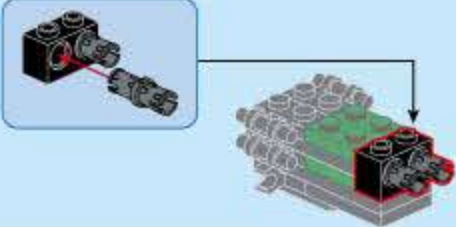

奇妙积木
KEEP PLEY

41111-5
武装巡逻机

超集变

图片仅供参考, 请以实物为准
V1.0

- 1 1x 1x

- 2 2x

- 3 1x 1x

- 4 1x 2x 1x

- 5 1x 2x

- 6 1x 2x

- 7 2x 2x 1x 1x

- 8 1x 1x 1x

- 9 1x 1x 1x

- 10 2x

- 11 1x 1x

- 12 1x 1x