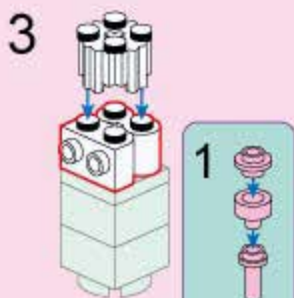

K 奇妙积木 KEEP PLAY

Build & Fun

玩美时刻

8+

V1.0

图片仅供参考, 请以实物为准。

口红

35020-2