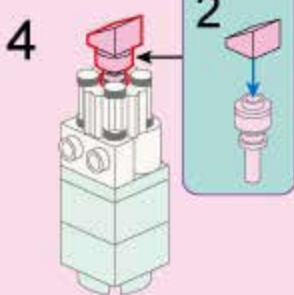

K 奇妙积木 KEEP PLAY

Build & Fun

玩美时刻

8+

V1.0

图片仅供参考, 请以实物为准。

口红

35020-2