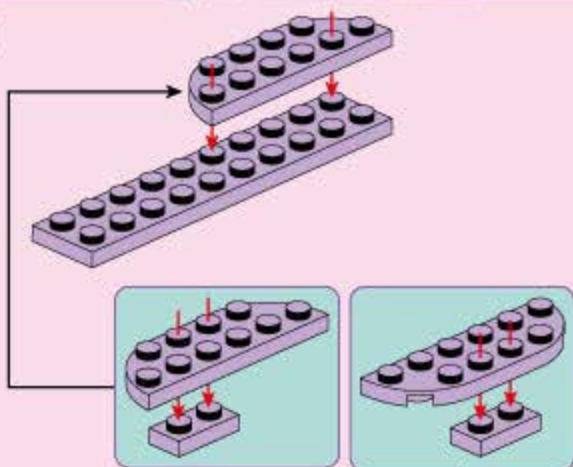

奇妙积木

KEEP PLAY

Build & Fun

玩美时刻

8+

V1.0

图片仅供参考, 请以实物为准。

梳子

35020-5

1

2

3

4

5