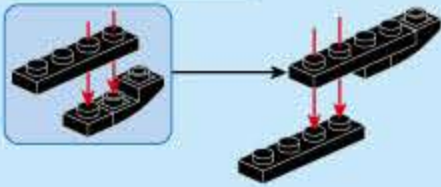

奇妙积木

KEEP PLEY

41111-1
防空战机

超集变

图片仅供参考, 请以实物为准
V1.0

- 1 2x 1x 1x

- 2 1x 1x

- 3 1x 2x 1x 1x

- 4 1x 1x

- 5 2x 1x

- 6 1x 1x 1x

- 7 1x 1x

- 8 1x 1x 1x

- 9 4

- 10 1x 1x 1x 1x

- 11 1x 1x 1x 1x

- 12 1x 1x 1x 1x

- 13 1x 2x

- 14 2x 2x

- 15 2x 2x

- 16 1x 2x

- 18 2x 1x 1x

- 19 1x 1x 2x

- 20 1x 2x 1x 1x