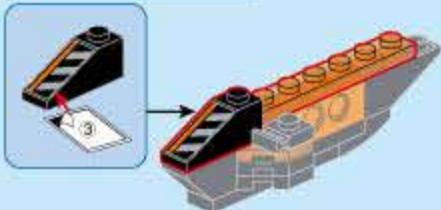

奇妙积木

KEEP PLEY

41111-1
防空战机

超集变

图片仅供参考, 请以实物为准
V1.0

- 1 2x 1x 1x

- 2 1x 1x

- 3 1x 2x 1x 1x

- 4 1x 1x

- 5 2x 1x

- 6 1x 1x 1x

- 7 1x 1x

- 8 1x 1x 1x

- 9 4

- 10 1x 1x 1x 1x

- 11 1x 1x 1x 1x