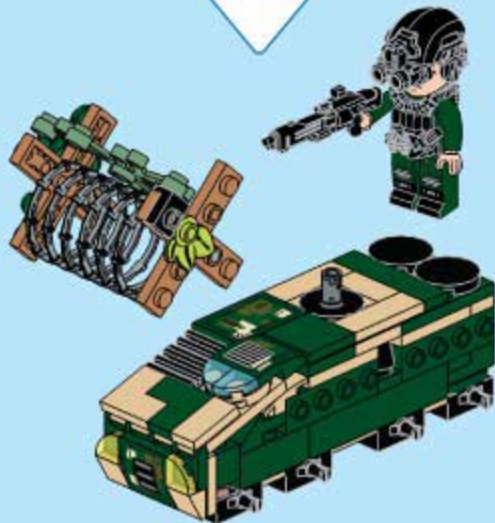

奇妙积木

KEEP
PLEY

25001-3
侦察车

和平重装
HE PING ZHONG ZHUANG

图片仅供参考, 请以实物为准。

A1

1x

1x