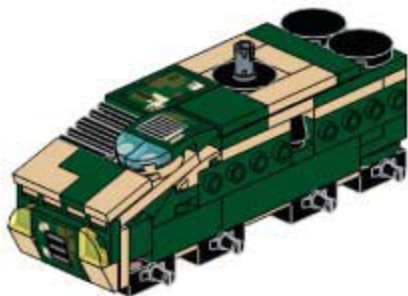

B1

1x

1x

B2

4x

2x

2x

B3

1x

1x