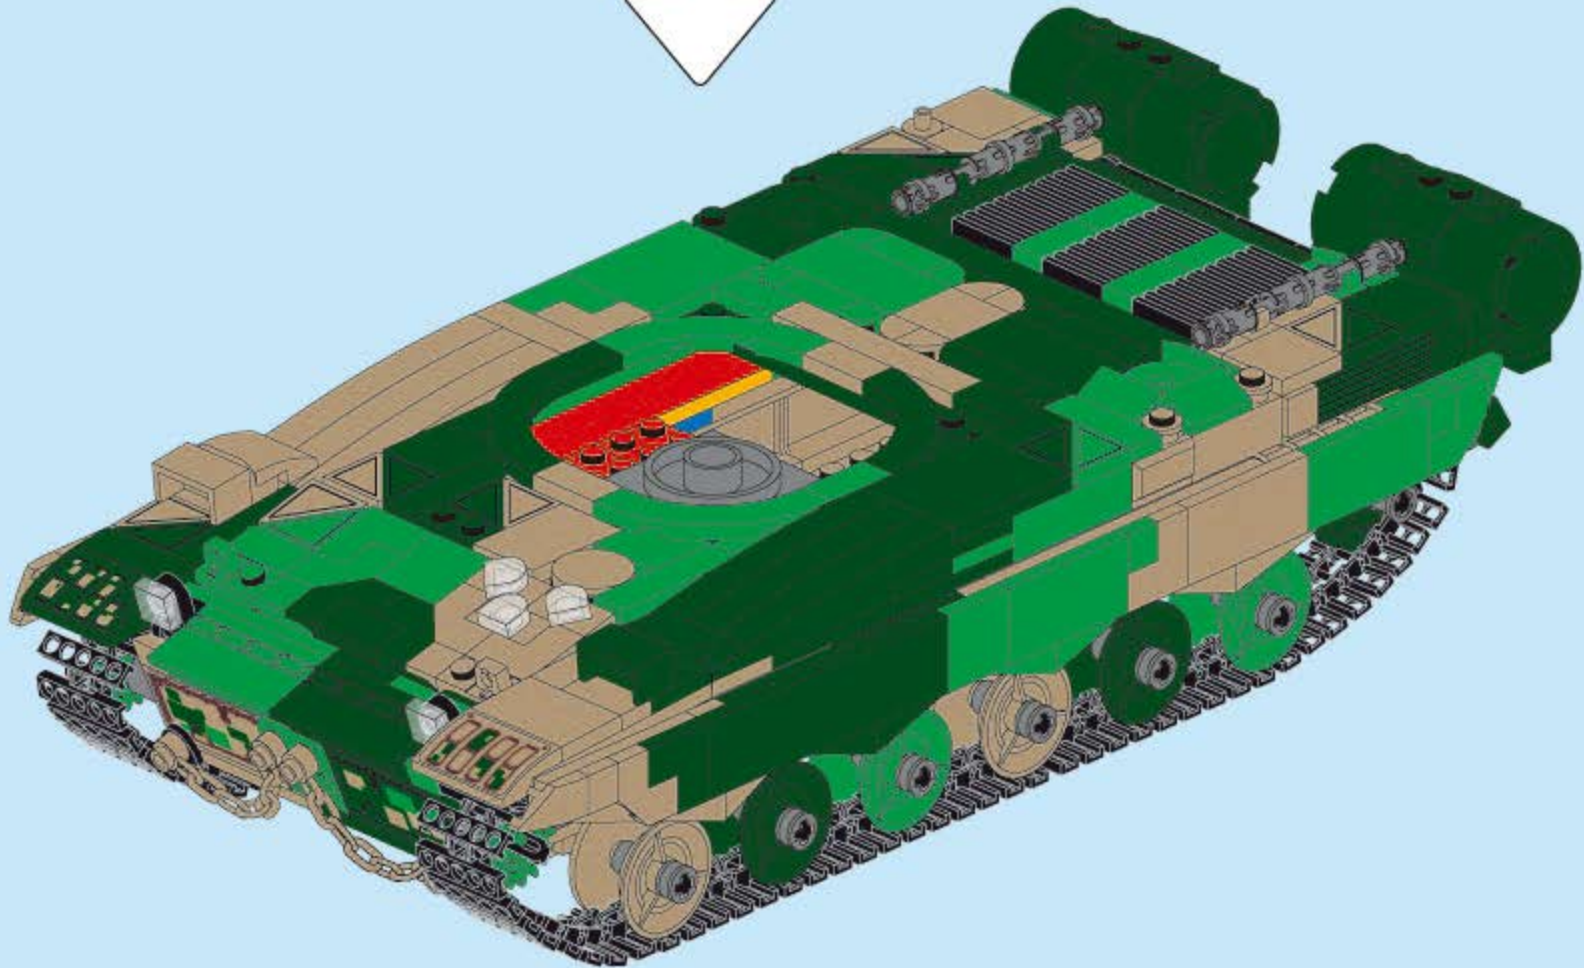

奇妙积木

KEEP
PLAY

大国重器
The Pillars of a Great Power

1:26 比例

精致比例 细节还原

▼ 仿真式履带

22021
96B主战坦克

图片仅供参考, 请以实物为准。