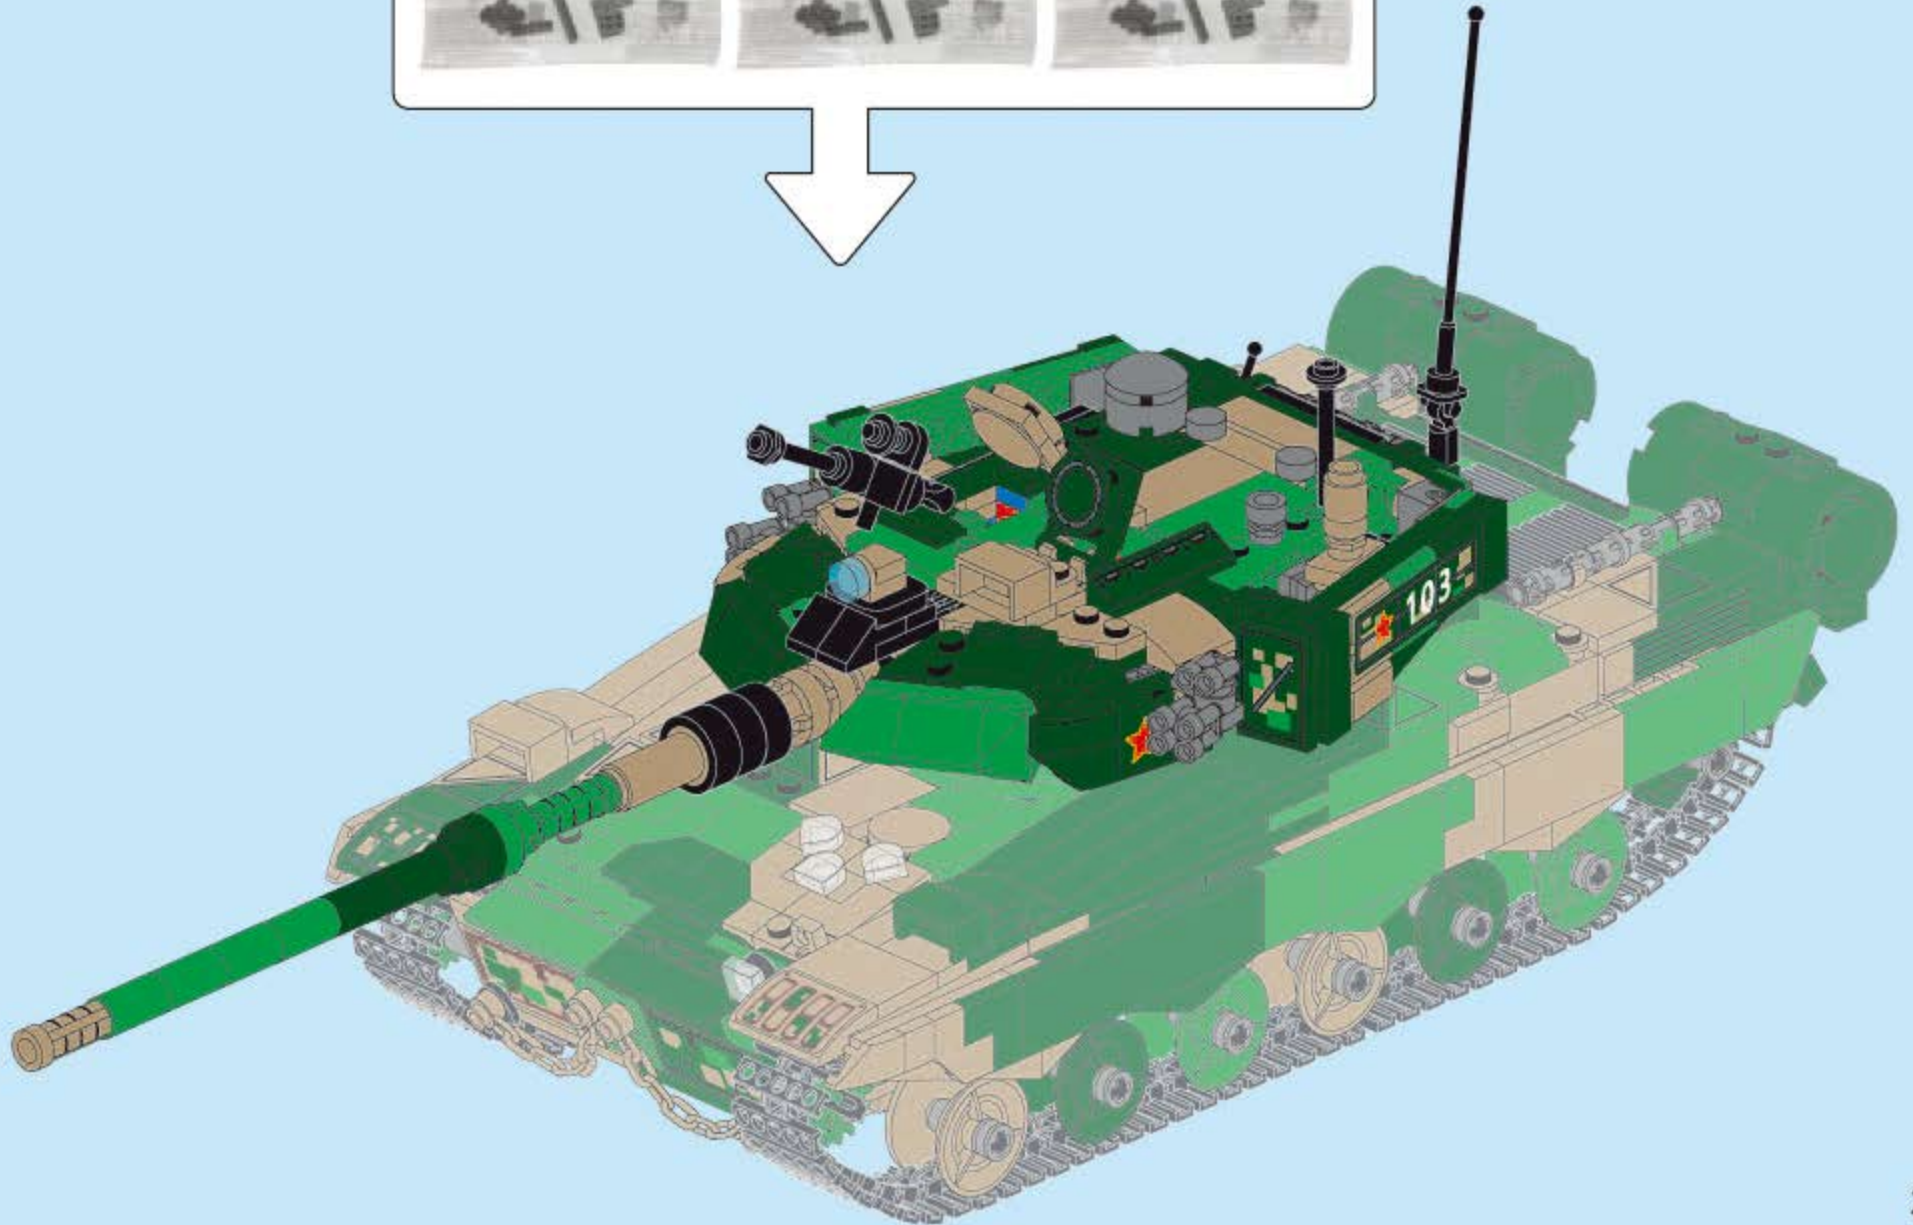

奇妙积木

KEEP
PLAY

大国重器
The Pillars of a Great Power

1:26 比例

精致比例 细节还原

▼ 仿真式履带

22021
96B主战坦克

图片仅供参考, 请以实物为准。