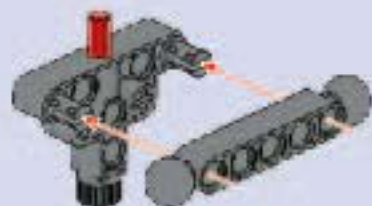

2-1

2-2

2-3

AX 4

K 2

2-4

K 1

K 5

2-5