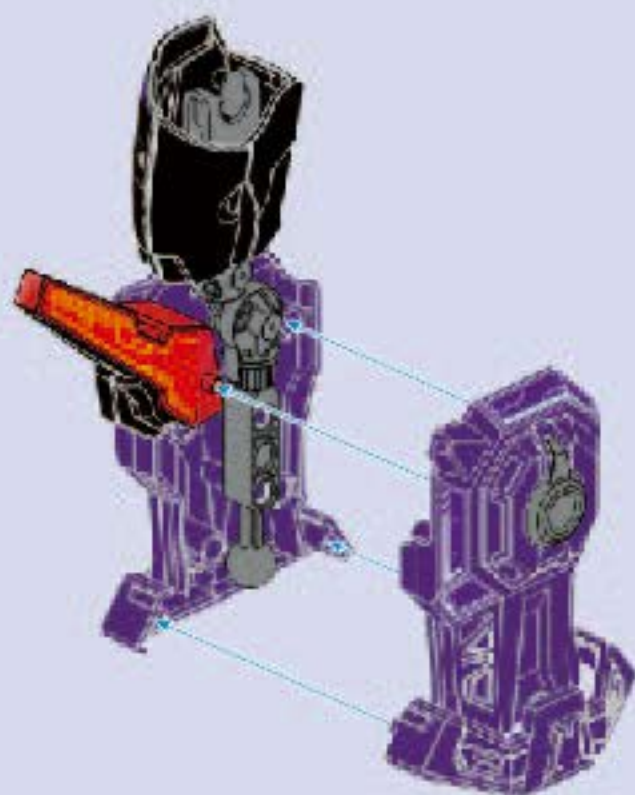

可替换

B

板件编码 零件编码

15 X

743

744

745

746