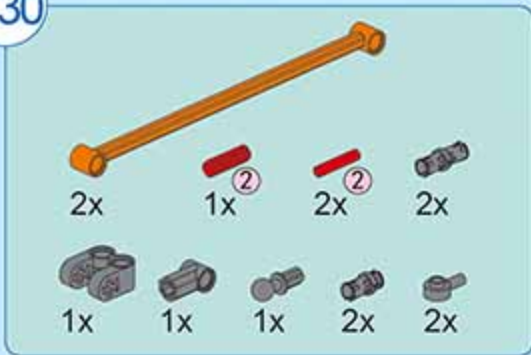

1x 2x6 1x 2x 2x

C28

1x 3x4 2x 2x 2x

C29

4x 4x 4x

C30

Red Technic Pin ② 1:1

D2