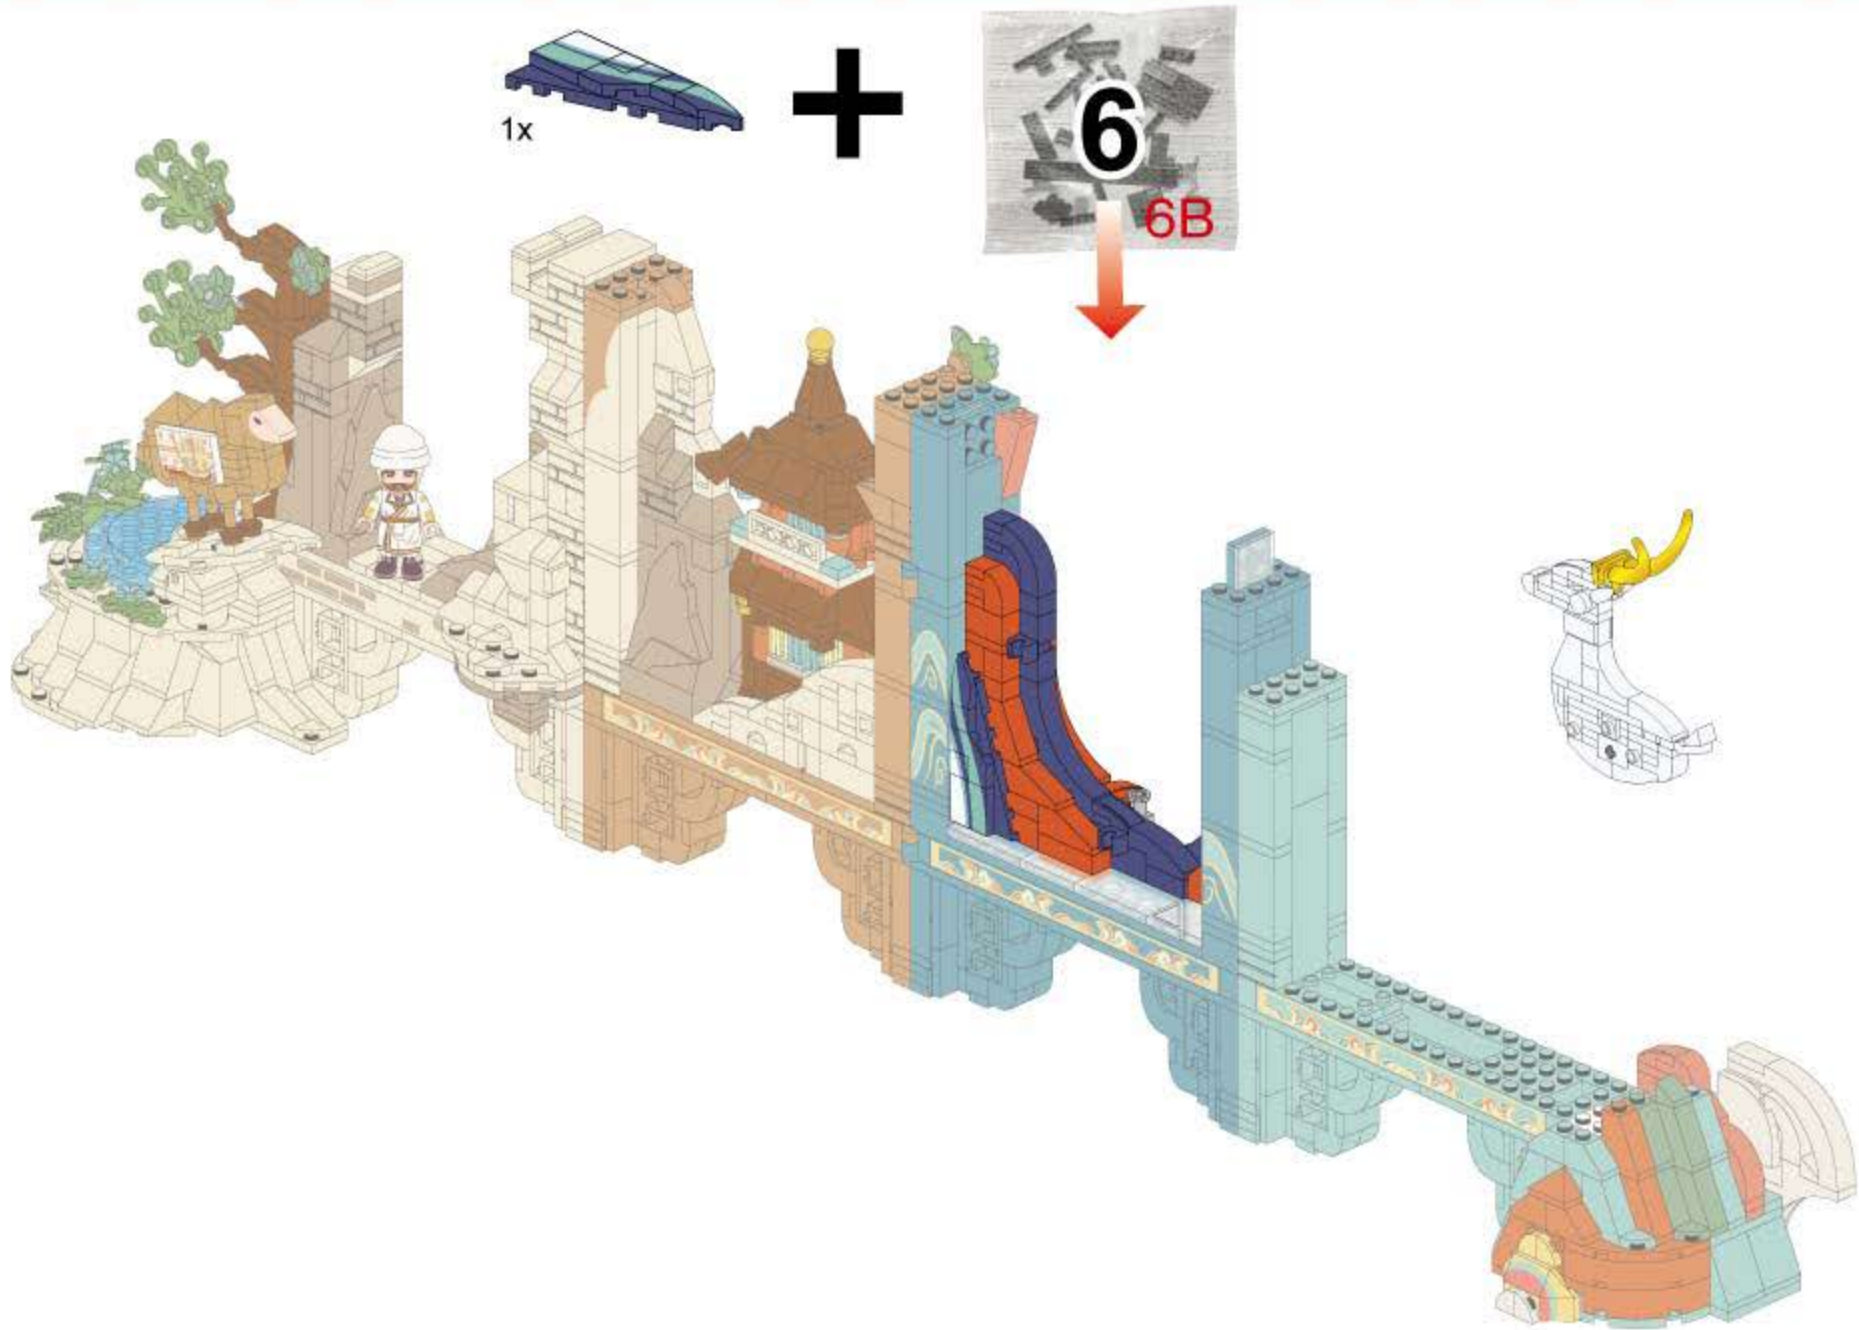

奇妙积木

KEEP
PLEY

K19906
敦煌画屏

敦煌博物馆®

正版授权

首创国风积木屏风
可折叠、展开陈列

下册

图片仅供参考，请以实物为准。