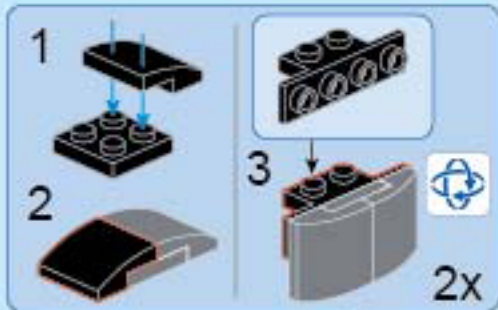

V1.0

LEGO T-COMBO TRANS
FORKLIFT

42204-8

Forklift

42204(8in1)

QMAN USER MANUAL

C

79

80

81

82

D

83

84

85

86

○取下辅助颗粒
Remove Auxiliary Part

87

○取下辅助颗粒
Remove Auxiliary Part