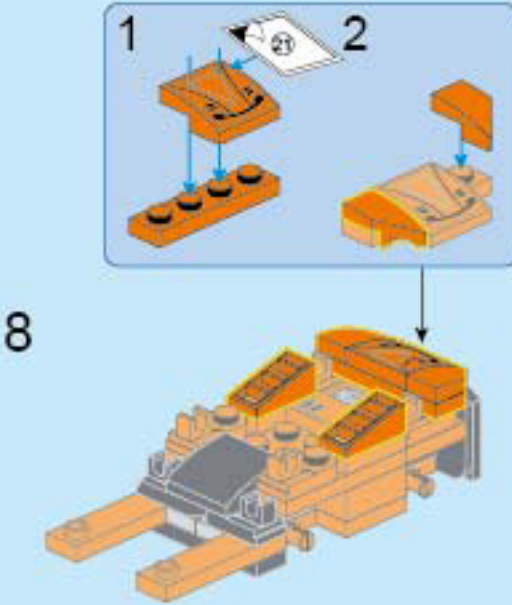

V1.0

LEGO T-COMBO TRANS
FORKLIFT

42204-8

Forklift

42204(8in1)

QMAN USER MANUAL

C

79

80

81

82

D

83

84

85

86

○取下辅助颗粒
Remove Auxiliary Part

87

○取下辅助颗粒
Remove Auxiliary Part