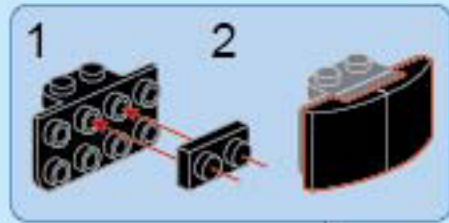

V1.0

LEGO T-COMBO TRANS
FORKLIFT

42204-8

Forklift

42204(8in1)

QMAN USER MANUAL

C

79