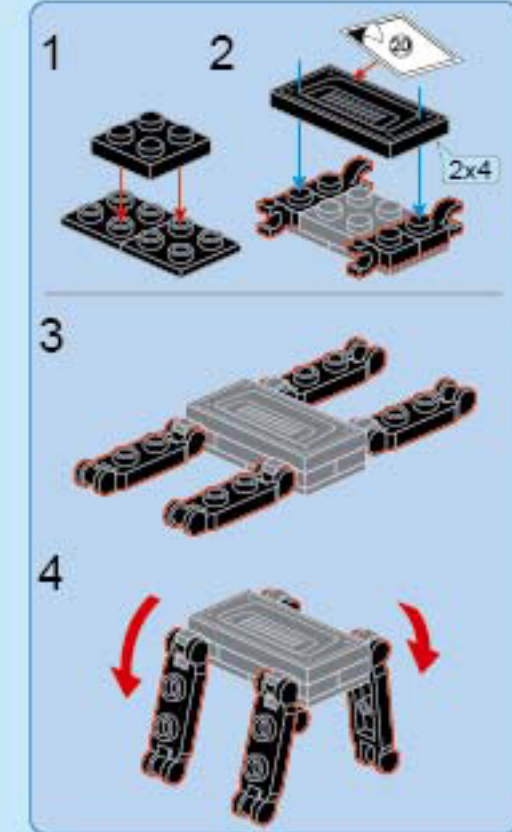

V1.0

LEGO T-COMBO TRANS
FORKLIFT

42204-8

Forklift

42204(8in1)

QMAN USER MANUAL

C

79

80

81

82

D

83

84

85

86

○取下辅助颗粒
Remove Auxiliary Part

87

○取下辅助颗粒
Remove Auxiliary Part