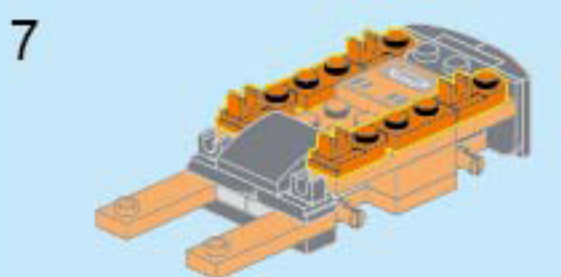

V1.0

LEGO T-COMBO TRANS
FORKLIFT

42204-8

Forklift

42204(8in1)

QMAN USER MANUAL

C

79

80

81

82

D

83

84

85

86

○取下辅助颗粒
Remove Auxiliary Part

87

○取下辅助颗粒
Remove Auxiliary Part