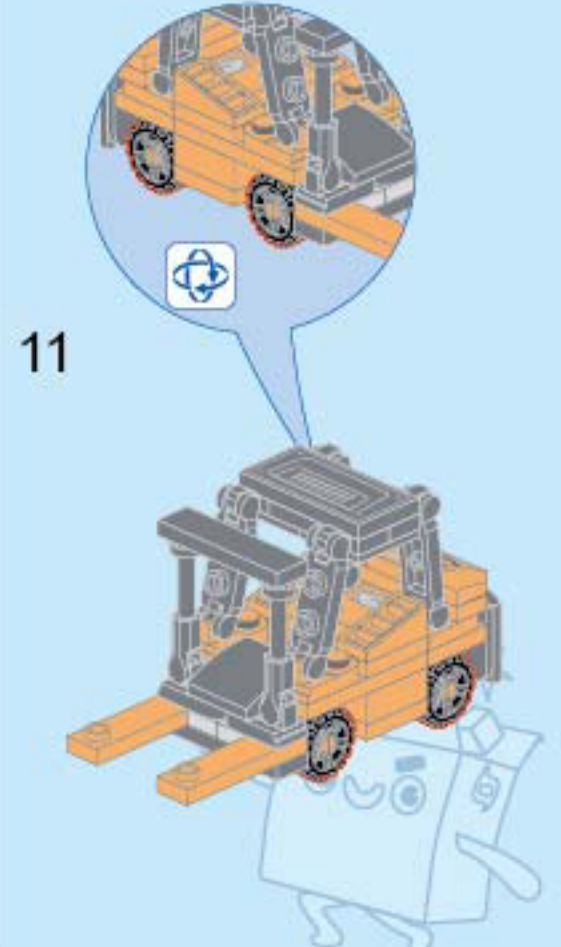

V1.0

LEGO T-COMBO TRANS
FORKLIFT

42204-8

Forklift

42204(8in1)

QMAN USER MANUAL

C

79

80

81

82

D

83

84

85

86