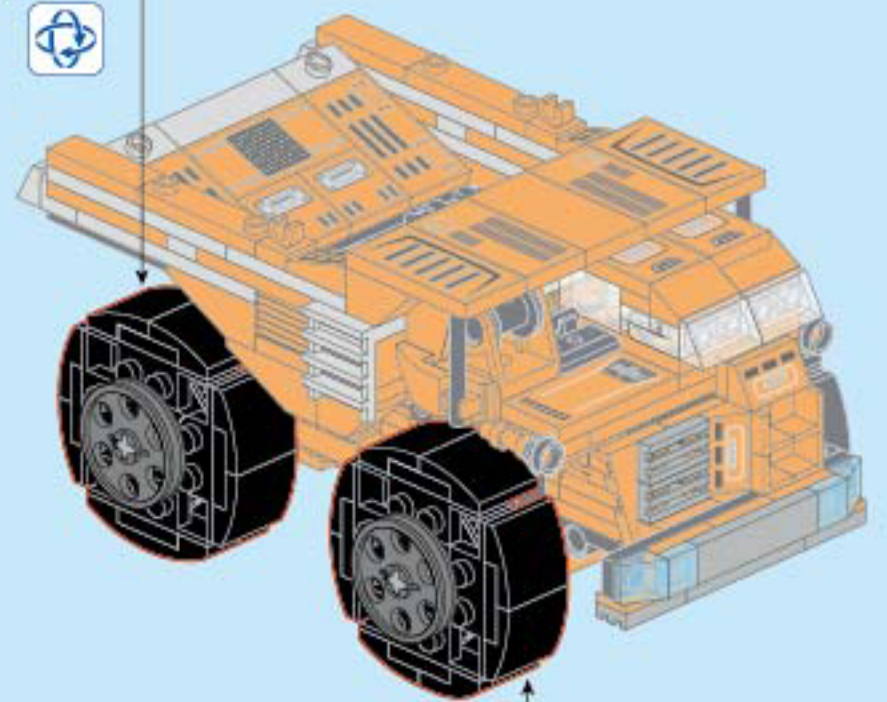

V1.0

LEGO T-COMBO TRANS
FORKLIFT

42204-8

Forklift

42204(8in1)

QMAN USER MANUAL

C

79

80

81

82

D

83

84

85

86

○取下辅助颗粒
Remove Auxiliary Part

87

○取下辅助颗粒
Remove Auxiliary Part