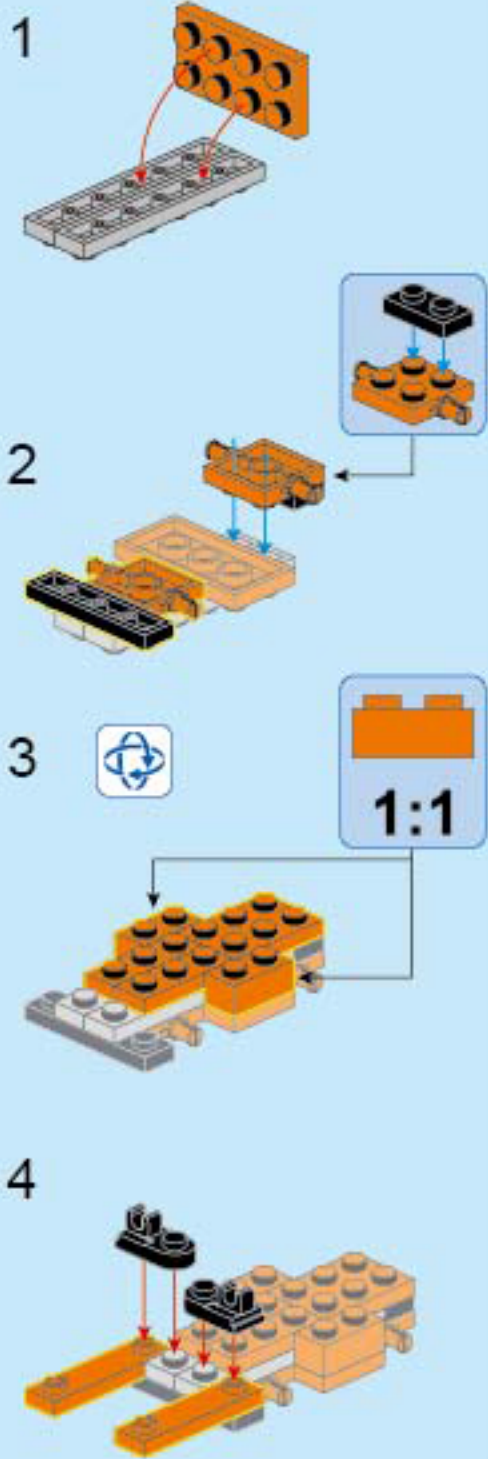

V1.0

LEGO T-COMBO TRANS
FORKLIFT

42204-8

Forklift

42204(8in1)

QMAN USER MANUAL

C

79

80

81

82

D

83

84

85

86

○取下辅助颗粒
Remove Auxiliary Part

87

○取下辅助颗粒
Remove Auxiliary Part