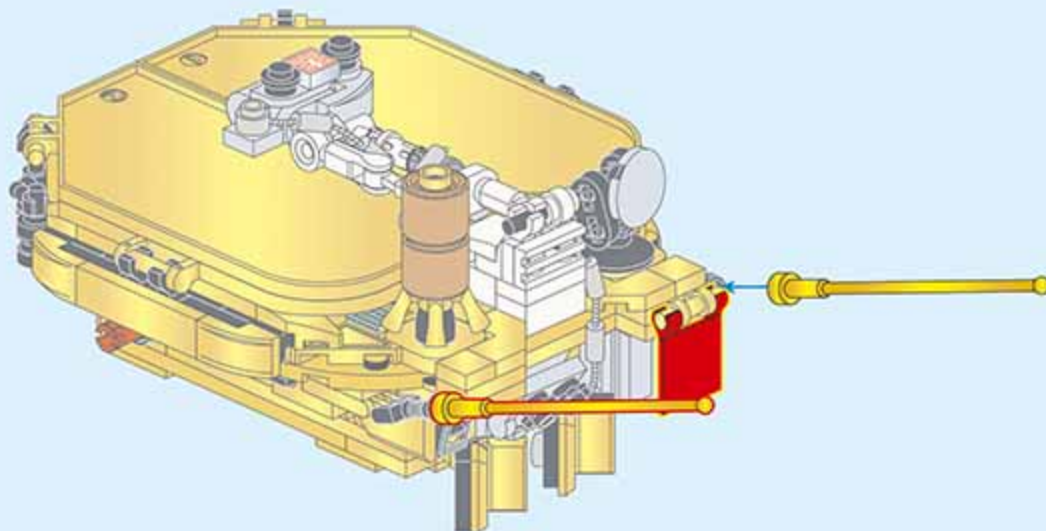

A60

2x

2x

4x

○注意拼搭顺序：① ②

1

2

2x

A61

2x

1x