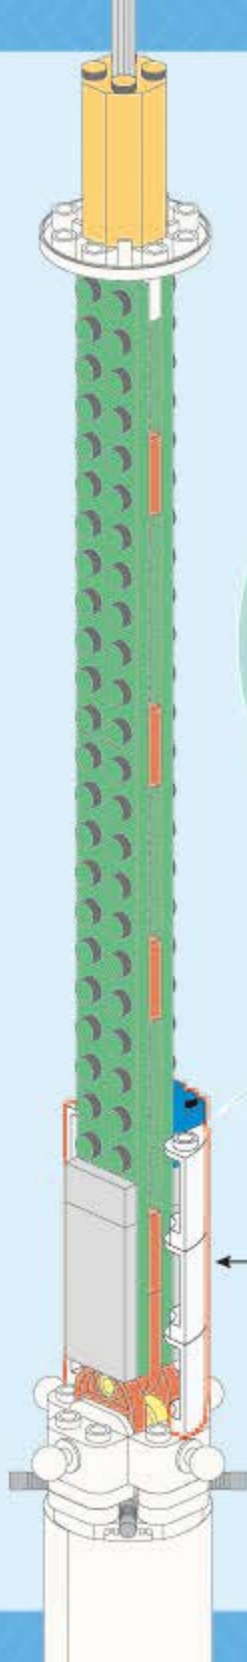

截止2022年11月，我国已发射了15艘“神舟”飞船，把15名航天员、26人次成功送入太空。

轨道舱

轨道舱是一个圆柱体，总长度为2.8米，最大直径2.27米，称为“多功能厅”，集工作、吃饭、睡觉和清洁等诸多功能于一体。

返回舱

返回舱又称座舱，长2.00米，直径2.40米(不包括防热层)。它是航天员的“驾驶室”。是航天员往返太空时乘坐的舱段，为密闭结构，前端有舱门。

推进舱

推进舱又叫仪器舱或设备舱，长3.05米，直径2.5米，底部直径2.8米。安装推进系统、电源、轨道制动，并为航天员提供氧气和水。

A20

A21

A22

A23

A24

A25

A26

A27

2

A49

2x

2x

2x

2x

A50

A51

A52

3x

1x

注意拼装顺序①②

注意拼装顺序 ① ②

A54

A55

注意：需将此组件拆开，然后在相对应的序号拼装。