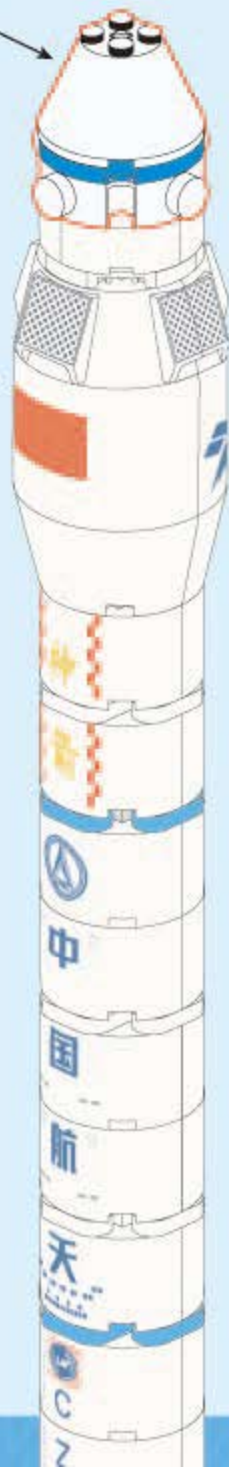

截止2022年11月，我国已发射了15艘“神舟”飞船，把15名航天员、26人次成功送入太空。

轨道舱

轨道舱是一个圆柱体，总长度为2.8米，最大直径2.27米，称为“多功能厅”，集工作、吃饭、睡觉和清洁等诸多功能于一体。

返回舱

返回舱又称座舱，长2.00米，直径2.40米(不包括防热层)。它是航天员的“驾驶室”。是航天员往返太空时乘坐的舱段，为密闭结构，前端有舱门。

推进舱

推进舱又叫仪器舱或设备舱，长3.05米，直径2.5米，底部直径2.8米。安装推进系统、电源、轨道制动，并为航天员提供氧气和水。

A20

A21

A22

A23

A24

A25

A26

A27

A52

3x

1x

注意拼装顺序①②

注意拼装顺序 ① ②

A54

A55

注意：需将此组件拆开，然后在相对应的序号拼装。

A71

A72

A73

A74

A75

A74

A70

A76