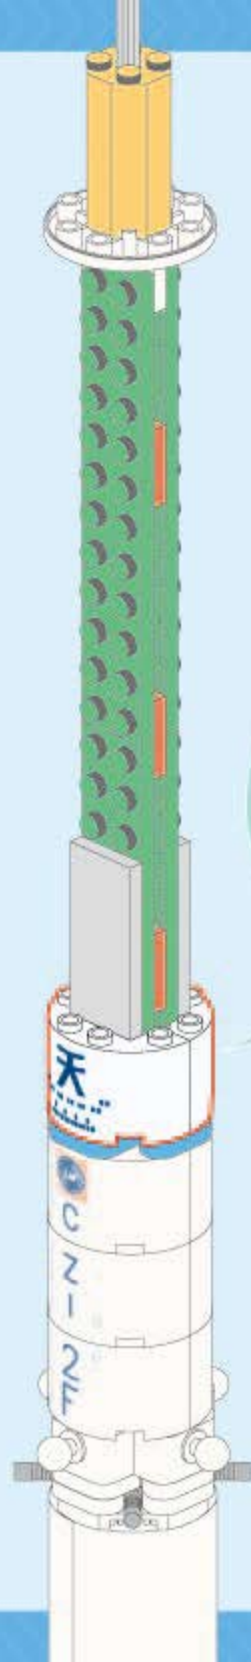

截止2022年11月，我国已发射了15艘“神舟”飞船，把15名航天员、26人次成功送入太空。

轨道舱

轨道舱是一个圆柱体，总长度为2.8米，最大直径2.27米，称为“多功能厅”，集工作、吃饭、睡觉和清洁等诸多功能于一体。

返回舱

返回舱又称座舱，长2.00米，直径2.40米(不包括防热层)。它是航天员的“驾驶室”。是航天员往返太空时乘坐的舱段，为密闭结构，前端有舱门。

推进舱

推进舱又叫仪器舱或设备舱，长3.05米，直径2.5米，底部直径2.8米。安装推进系统、电源、轨道制动，并为航天员提供氧气和水。

A20

A21

A22

A23

A24

A25

A26

A27

A52

3x

1x

注意拼装顺序①②

注意拼装顺序 ① ②

A54

A55

注意：需将此组件拆开，然后在相对应的序号拼装。

1x

A58

1x

A61

1x

A55

A56

4x