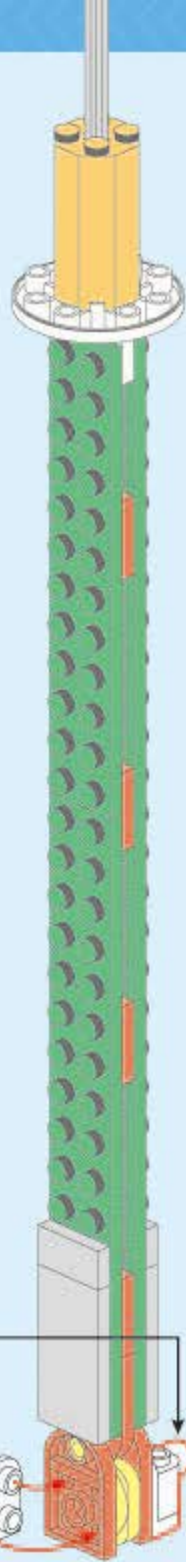

截止2022年11月，我国已发射了15艘“神舟”飞船，把15名航天员、26人次成功送入太空。

轨道舱

轨道舱是一个圆柱体，总长度为2.8米，最大直径2.27米，称为“多功能厅”，集工作、吃饭、睡觉和清洁等诸多功能于一体。

返回舱

返回舱又称座舱，长2.00米，直径2.40米(不包括防热层)。它是航天员的“驾驶室”。是航天员往返太空时乘坐的舱段，为密闭结构，前端有舱门。

推进舱

推进舱又叫仪器舱或设备舱，长3.05米，直径2.5米，底部直径2.8米。安装推进系统、电源、轨道制动，并为航天员提供氧气和水。

A45

A46

A47

A48

1x

1x

1x

1

2

A49

2x

2x

2x

2x

A50

A51

A52

3x

1x

注意拼装顺序①②

注意拼装顺序 ① ②

A54

A55

注意：需将此组件拆开，然后在相对应的序号拼装。