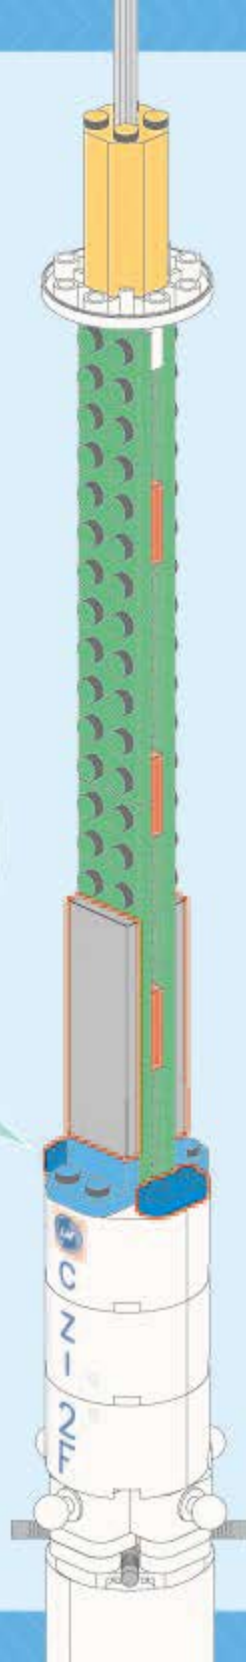

截止2022年11月，我国已发射了15艘“神舟”飞船，把15名航天员、26人次成功送入太空。

轨道舱

轨道舱是一个圆柱体，总长度为2.8米，最大直径2.27米，称为“多功能厅”，集工作、吃饭、睡觉和清洁等诸多功能于一体。

返回舱

返回舱又称座舱，长2.00米，直径2.40米(不包括防热层)。它是航天员的“驾驶室”。是航天员往返太空时乘坐的舱段，为密闭结构，前端有舱门。

推进舱

推进舱又叫仪器舱或设备舱，长3.05米，直径2.5米，底部直径2.8米。安装推进系统、电源、轨道制动，并为航天员提供氧气和水。

A20

A21

A22

A23

A24

A25

A26

A27

A45

A46

A47

A48

1x

1x

1x

1

A52

3x

1x

注意拼装顺序①②

注意拼装顺序 ① ②

A54

A55

注意：需将此组件拆开，然后在相对应的序号拼装。