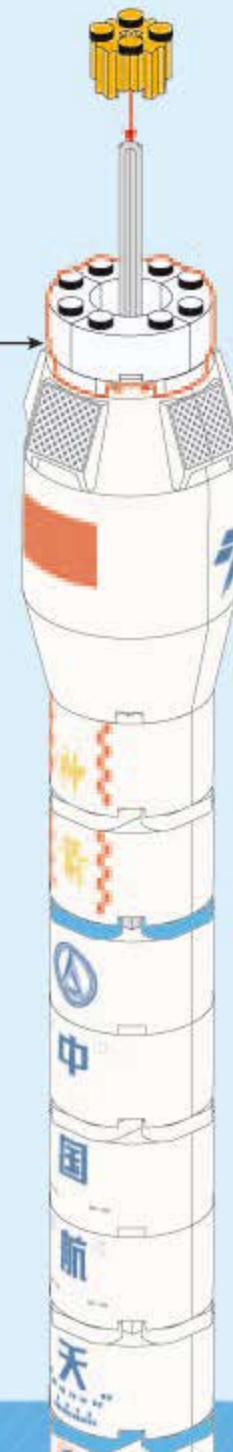

截止2022年11月，我国已发射了15艘“神舟”飞船，把15名航天员、26人次成功送入太空。

轨道舱

轨道舱是一个圆柱体，总长度为2.8米，最大直径2.27米，称为“多功能厅”，集工作、吃饭、睡觉和清洁等诸多功能于一体。

返回舱

返回舱又称座舱，长2.00米，直径2.40米(不包括防热层)。它是航天员的“驾驶室”。是航天员往返太空时乘坐的舱段，为密闭结构，前端有舱门。

推进舱

推进舱又叫仪器舱或设备舱，长3.05米，直径2.5米，底部直径2.8米。安装推进系统、电源、轨道制动，并为航天员提供氧气和水。

A20

A21

A22

A23

A24

A25

A26

A27

A52

3x

1x

注意拼装顺序①②

注意拼装顺序 ① ②

A54

A55

注意：需将此组件拆开，然后在相对应的序号拼装。

A71

A72

A73

A74

A75

A74

A70

A76