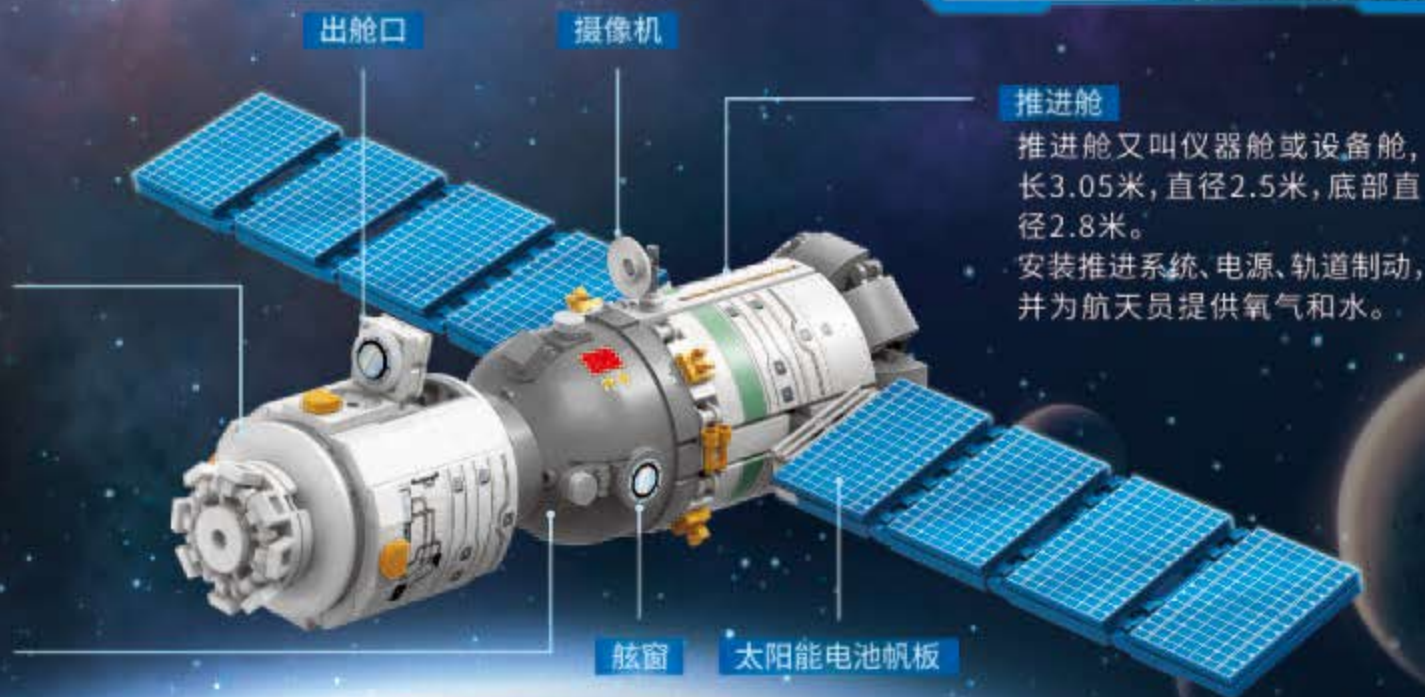

*以上为科普知识描述，并非积木本身能实现相应的功能。
图片、科普知识参考自公开资料。

关于神舟系列载人飞船的知识科普

神舟系列载人飞船由专门为其研制的长征二号F火箭发射升空，采用三舱一段，即由返回舱、轨道舱、推进舱和附加段构成，由13个分系统组成。

2003年10月15日，中国第一艘载人飞船神舟五号成功发射，杨利伟成为进入太空的第一位中国人。神舟五号发射成功标志着中国成为世界上第三个能够独立开展载人航天活动的国家。

截止2022年11月，我国已发射了15艘“神舟”飞船，把15名航天员、26人次成功送入太空。

轨道舱

轨道舱是一个圆柱体，总长度为2.8米，最大直径2.27米，称为“多功能厅”，集工作、吃饭、睡觉和清洁等诸多功能于一体。

返回舱

返回舱又称座舱，长2.00米，直径2.40米(不包括防热层)。它是航天员的“驾驶室”。是航天员往返太空时乘坐的舱段，为密闭结构，前端有舱门。

推进舱

推进舱又叫仪器舱或设备舱，长3.05米，直径2.5米，底部直径2.8米。安装推进系统、电源、轨道制动，并为航天员提供氧气和水。