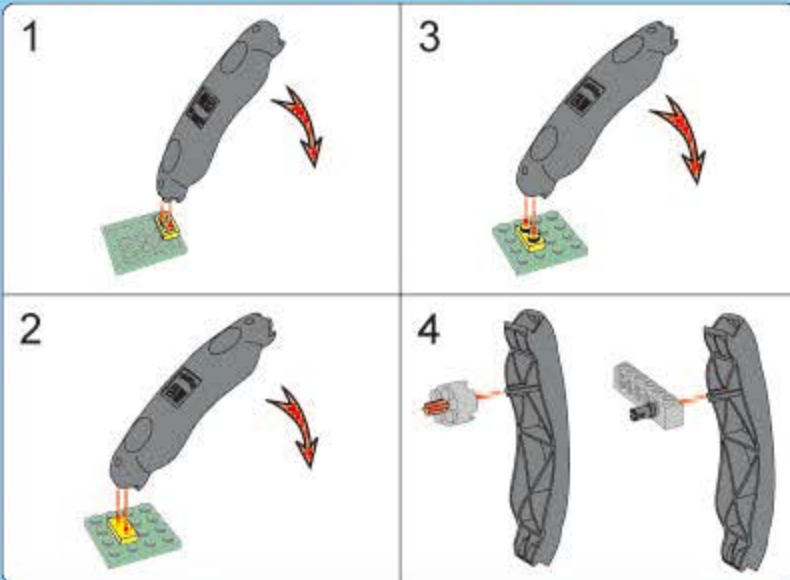

拆件器使用方法，仅为示例

Usage of Brick Separator, Just for the sample