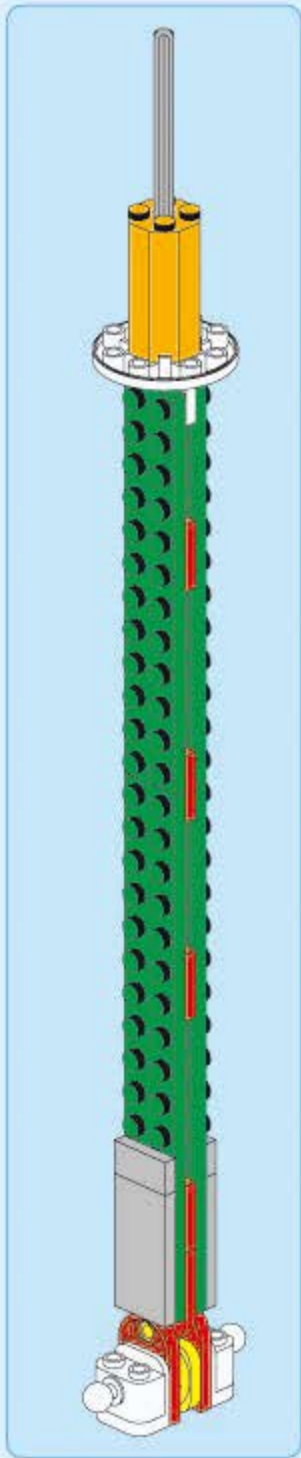

截止2022年11月，我国已发射了15艘“神舟”飞船，把15名航天员、26人次成功送入太空。

轨道舱

轨道舱是一个圆柱体，总长度为2.8米，最大直径2.27米，称为“多功能厅”，集工作、吃饭、睡觉和清洁等诸多功能于一体。

返回舱

返回舱又称座舱，长2.00米，直径2.40米(不包括防热层)。它是航天员的“驾驶室”。是航天员往返太空时乘坐的舱段，为密闭结构，前端有舱门。

推进舱

推进舱又叫仪器舱或设备舱，长3.05米，直径2.5米，底部直径2.8米。安装推进系统、电源、轨道制动，并为航天员提供氧气和水。

A20

A21

A22

A23

A24

A25

A26

A27

1x

A40

4x

A41

4x

A42

A43

A44