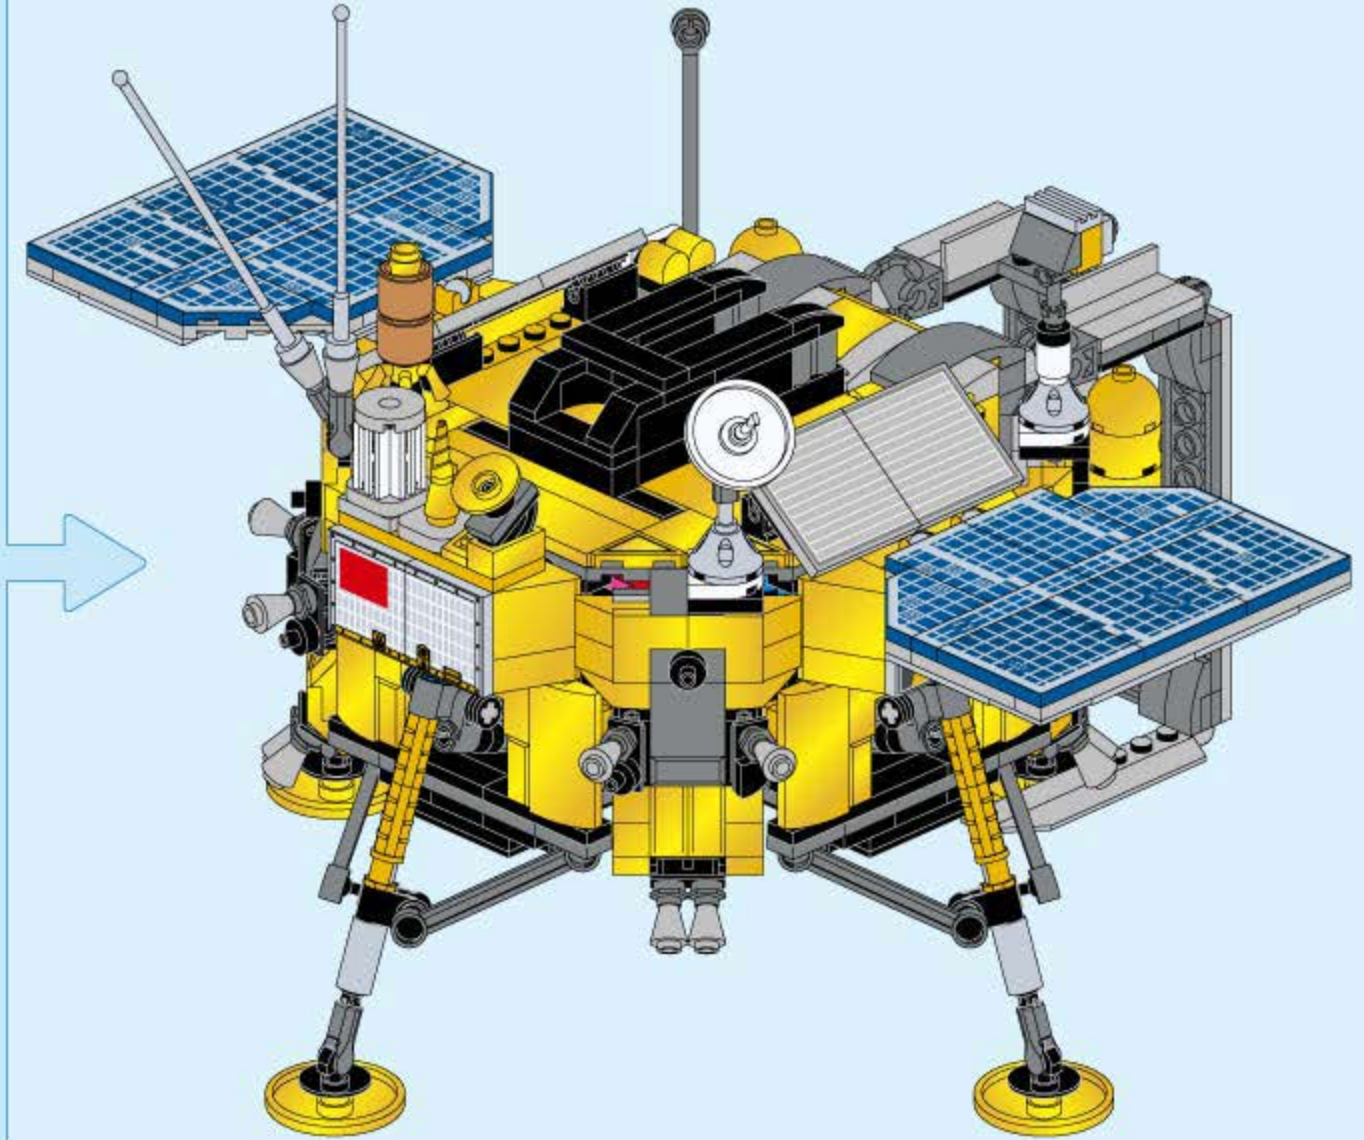

*以上为科普知识描述,并非积木本身能实现相应的功能。图片、科普知识参考自公开资料。

关于月球车的知识科普

2013年12月2日，嫦娥三号探测器携中国首辆月球车“玉兔号”发射成功。12月14日，“嫦娥三号”成功软着陆于月球雨海西北部（“虹湾着陆区”），我国成为世界上第三个实现月球软着陆国家。

12月15日，玉兔号月球车顺利驶上月球表面，在月球上留下两行属于中国人的印记。2016年7月，玉兔号月球车超额完成任务，停止工作。

- 太阳帆板
- 气瓶
- 着陆缓冲机构
- 巡视器释放机构

- 太阳翼
- 定向天线
- 激光点阵器
- 机械臂

月球车重约140千克，长1.5米，宽1米，高1.1米，以太阳能为能源，具备20度爬坡、20厘米越障能力。根据科学探测需要，可对巡视区月表进行三维光学成像、对月表进行红外光谱分析、开展月壤厚度和结构探测、对月表物质主要元素进行现场分析等。

*以上为科普知识描述，并非积木本身能实现相应的功能。图片、科普知识参考自公开资料。