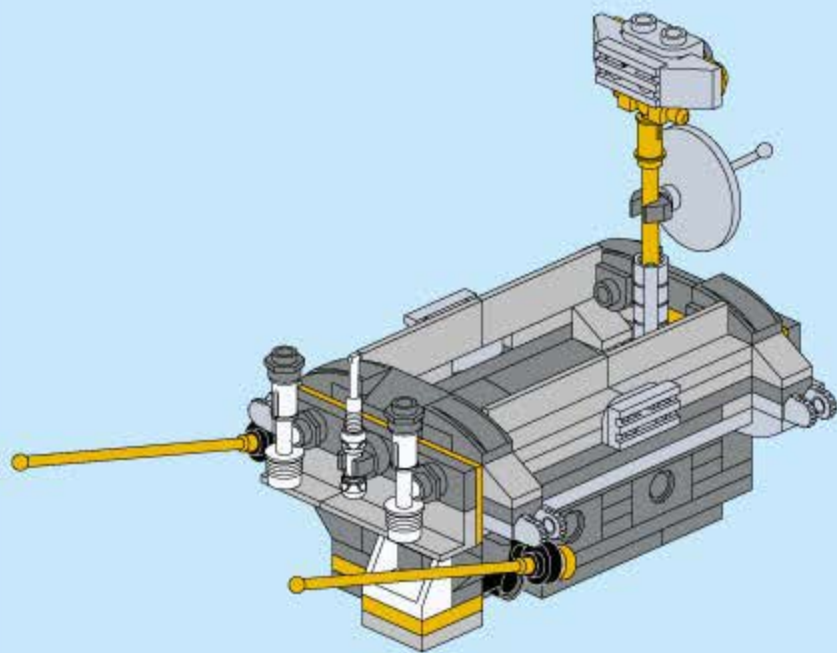

- 太阳帆板
- 气瓶
- 着陆缓冲机构
- 巡视器释放机构

- 太阳翼
- 定向天线
- 激光点阵器
- 机械臂

月球车重约140千克，长1.5米，宽1米，高1.1米，以太阳能为能源，具备20度爬坡、20厘米越障能力。根据科学探测需要，可对巡视区月表进行三维光学成像、对月表进行红外光谱分析、开展月壤厚度和结构探测、对月表物质主要元素进行现场分析等。

*以上为科普知识描述，并非积木本身能实现相应的功能。图片、科普知识参考自公开资料。