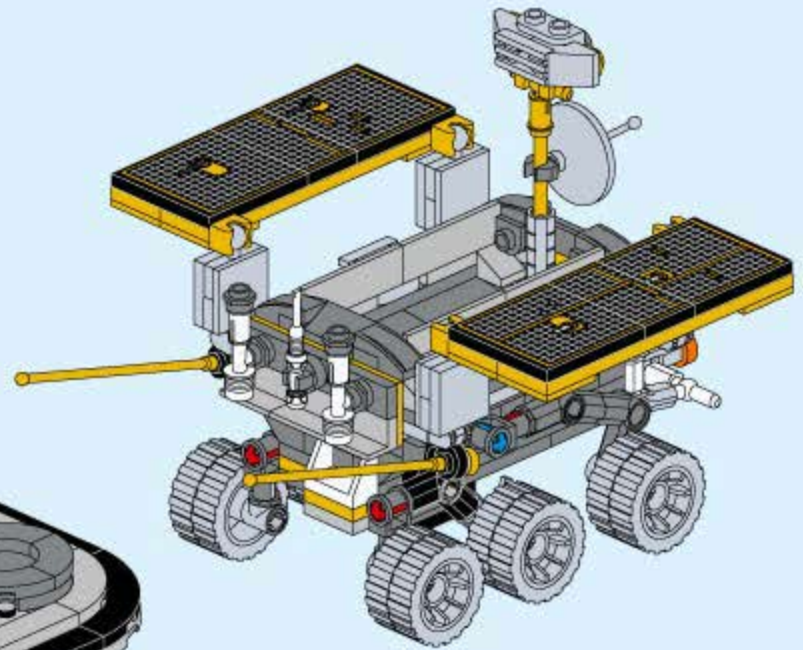

- 太阳帆板
- 气瓶
- 着陆缓冲机构
- 巡视器释放机构

- 太阳翼
- 定向天线
- 激光点阵器
- 机械臂

月球车重约140千克，长1.5米，宽1米，高1.1米，以太阳能为能源，具备20度爬坡、20厘米越障能力。根据科学探测需要，可对巡视区月表进行三维光学成像、对月表进行红外光谱分析、开展月壤厚度和结构探测、对月表物质主要元素进行现场分析等。

*以上为科普知识描述，并非积木本身能实现相应的功能。图片、科普知识参考自公开资料。