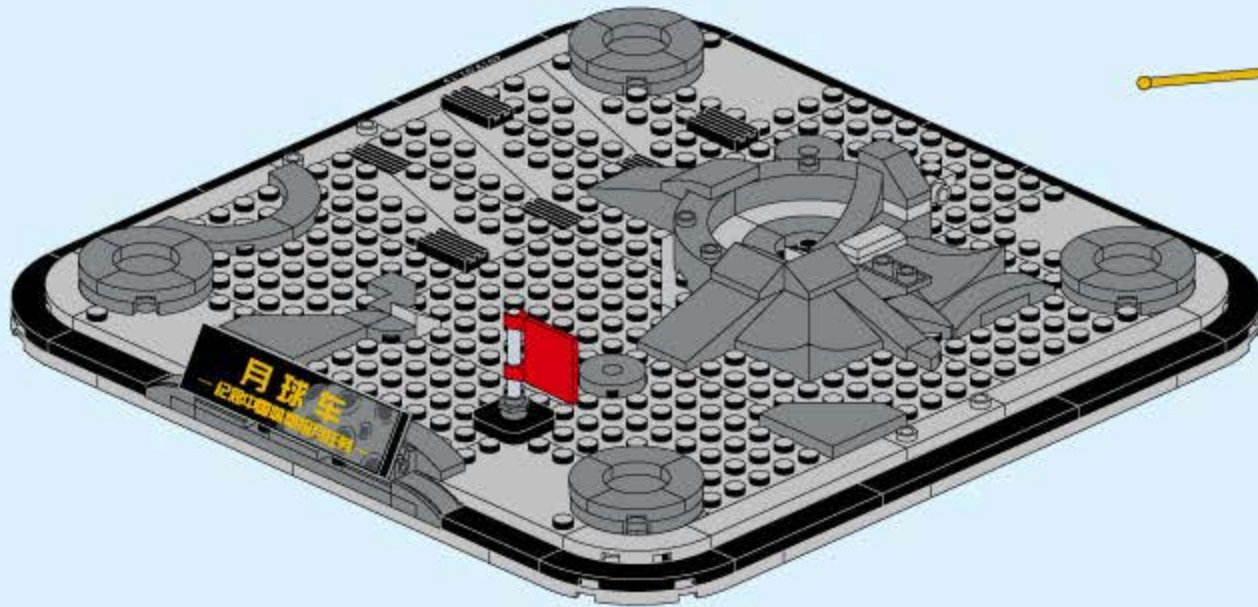

*以上为科普知识描述,并非积木本身能实现相应的功能。图片、科普知识参考自公开资料。

关于月球车的知识科普

2013年12月2日，嫦娥三号探测器携中国首辆月球车“玉兔号”发射成功。12月14日，“嫦娥三号”成功软着陆于月球雨海西北部（“虹湾着陆区”），我国成为世界上第三个实现月球软着陆国家。

12月15日，玉兔号月球车顺利驶上月球表面，在月球上留下两行属于中国人的印记。2016年7月，玉兔号月球车超额完成任务，停止工作。

- 太阳帆板
- 气瓶
- 着陆缓冲机构
- 巡视器释放机构

- 太阳翼
- 定向天线
- 激光点阵器
- 机械臂

月球车重约140千克，长1.5米，宽1米，高1.1米，以太阳能为能源，具备20度爬坡、20厘米越障能力。根据科学探测需要，可对巡视区月表进行三维光学成像、对月表进行红外光谱分析、开展月壤厚度和结构探测、对月表物质主要元素进行现场分析等。

*以上为科普知识描述，并非积木本身能实现相应的功能。图片、科普知识参考自公开资料。