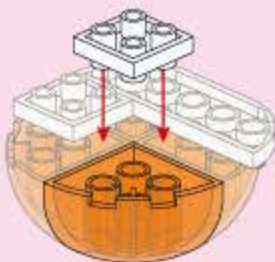

Build & Fun
Fruit Pudding

35018-17

V1.0 PSC : 38

1

2

3

4

5