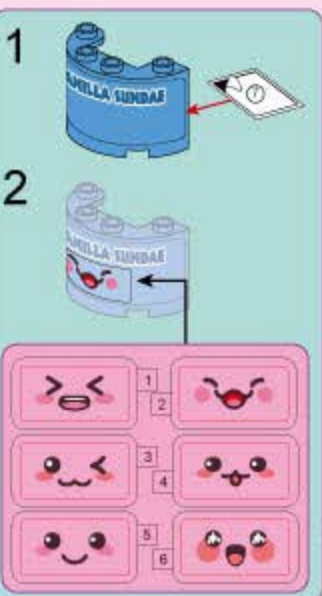

Build & Fun

Vanilla Sundae

35018-18

V1.0

PSC : 15

1

2

3

4

5