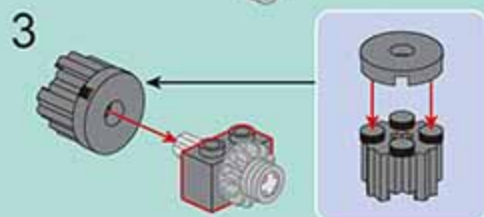

2008年9月27日

航天大事记：
中国神舟七号航天员
成功实现首次太空行走

397

398

399

2021年6月17日

航天大事记：
中国神舟十二号成功与天和
核心舱对接，中国人首次进入
自己的空间站

2003年10月15日