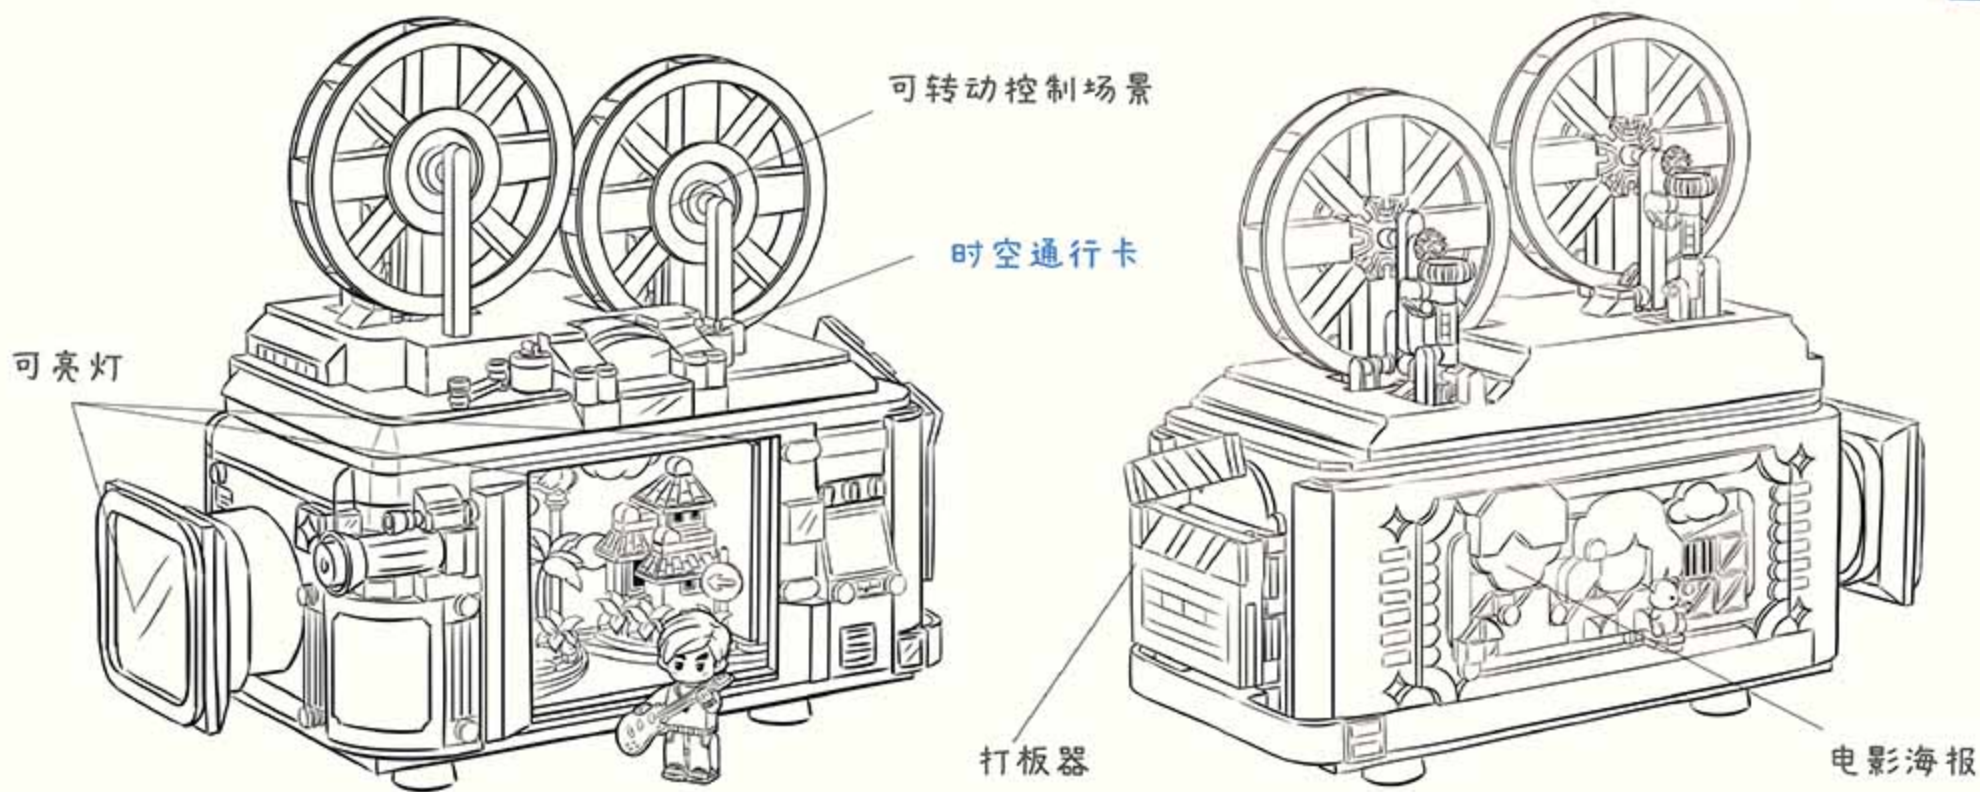

基于本系列产品主题「周同学的积木时空」，我们选用经典怀旧物件——电影放映机，将周同学的音乐时光，以四种不同主题电影的形式来重现：

文艺的青春片、温暖的亲情片、甜甜的爱情片，还有萧寂的战争片。

放映机的顶部是两个供片盘，可控制联动机关，让周同学在不同的电影画面中轮转变换，在积木的时空中穿梭。

**注意：**这里插着一张神奇的“时空通行证”！

在电影随着供片盘“放映”的过程中，请不要拔出此卡，否则电影的时空将会发生交错……