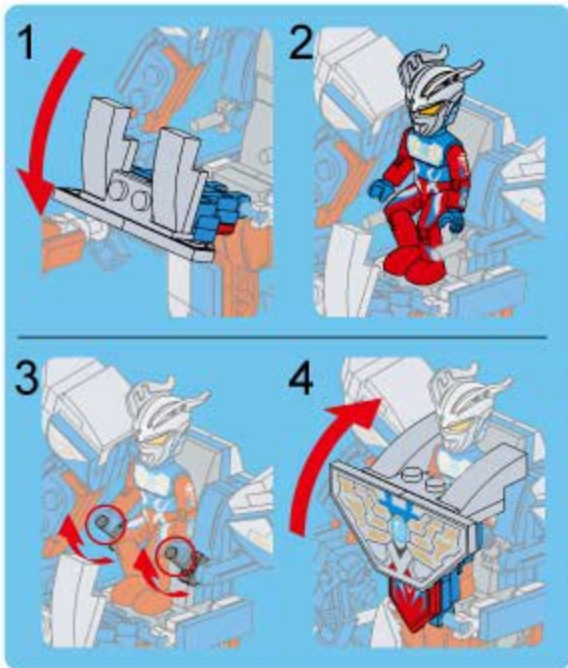

2x

112

111

107

**奥特英雄
强化机甲系列**

V1.0