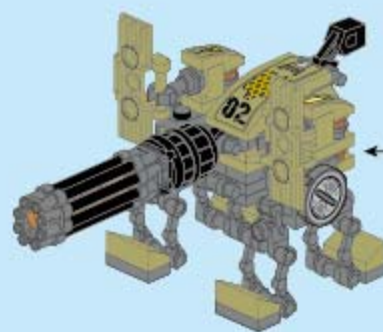

TRANS
COLLECTOR

8 in 1

41103-8 | PCS: 58

Laser Sniper Car

17

2x 2x
2x 2x

18

1x 2x 2x

19

1x 2x 1x

20

1x 2x
1x 1x
1x 1x
1x 1x

21

2x 2x

QMAN LIGHTEN THE DREAM

13