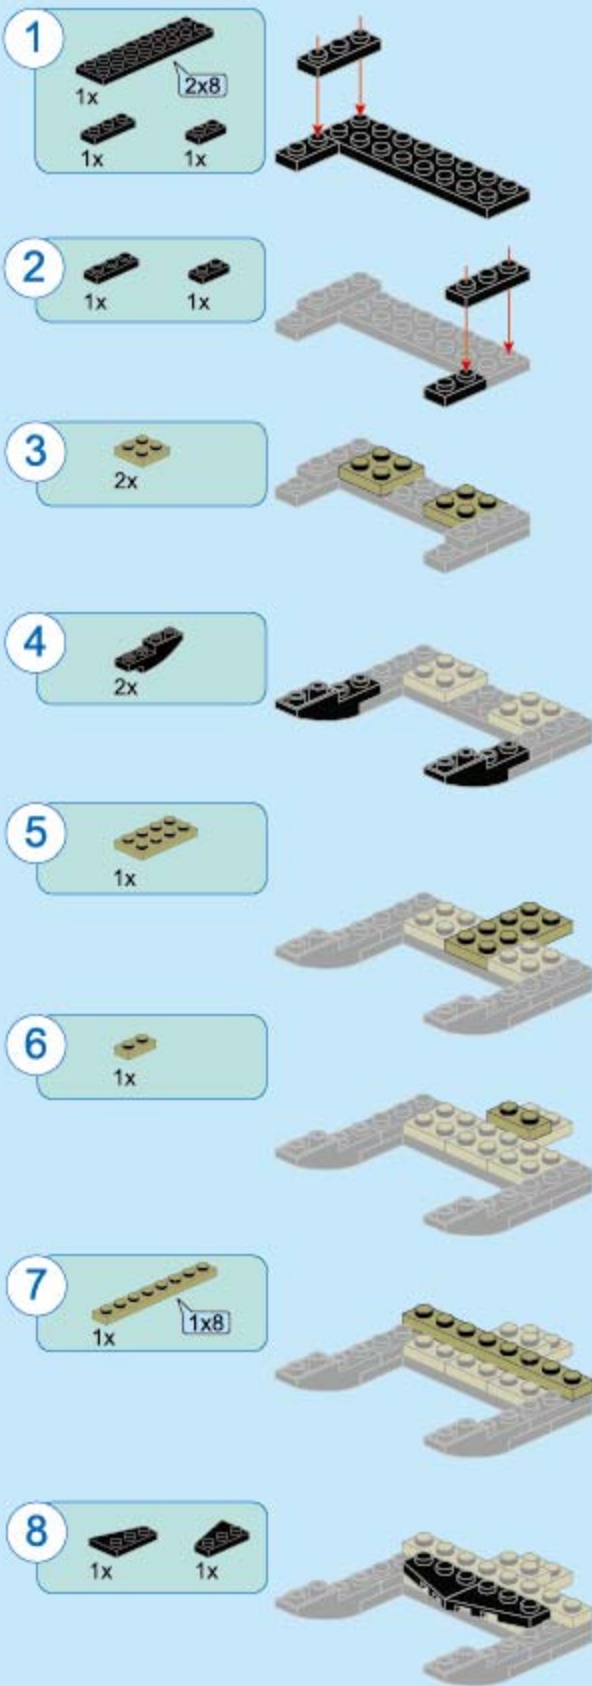

TRANS
COLLECTOR

8 in 1

41103-8 | PCS: 58

Laser Sniper Car

17

2x 2x
2x 2x

18

1x 2x 2x

19

1x 2x 1x

20

1x 2x
1x 1x
1x 1x
1x 1x

21

2x 2x

QMAN LIGHTEN THE DREAM

13