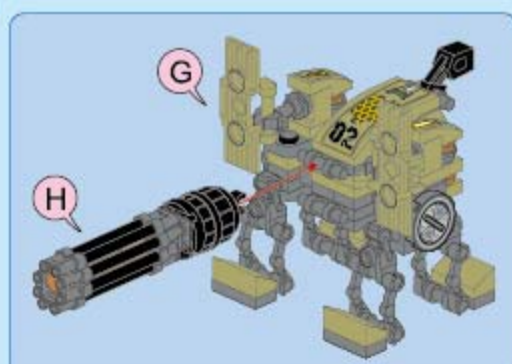

TRANS
COLLECTOR

8 in 1

41103-8 | PCS: 58

Laser Sniper Car

17

2x 2x
2x 2x

18

1x 2x 2x

19

1x 2x 1x

20

1x 2x
1x 1x
1x 1x
1x 1x

21

2x 2x

QMAN LIGHTEN THE DREAM

13