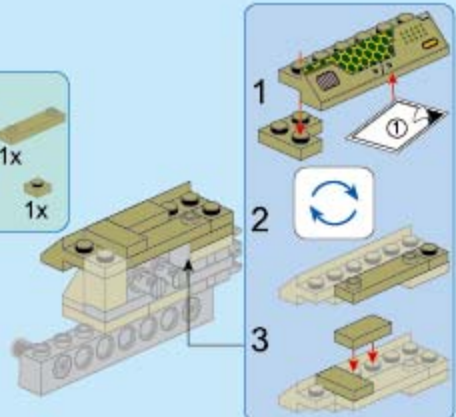

3

1x 1x

4

1x

5

1x 1x 1x

6

1x 1x 1x

7

1x 1x 1x 2x 1x