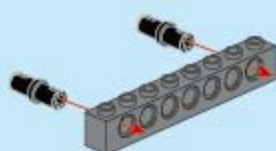

TRANS
COLLECTOR

8in1

41103-1 | PCS: 01

Sky-eye Radar Car

V1.0

1

1x 1x8 2x

2

1x 1x

3

1x 1x

4

1x

5

1x 1x 1x

6