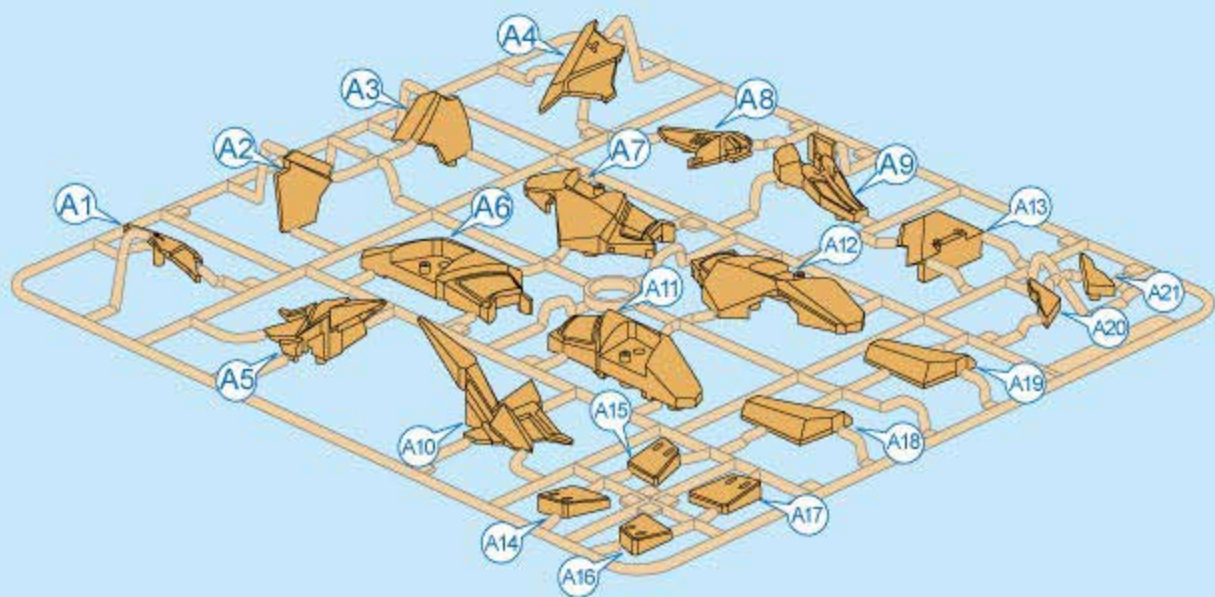

78004
绛天战甲
铠

78003
零号赤焰
孙悟空

78006
金属风暴
墨子

贴纸使用说明

- 使用贴纸前请确认表面无任何灰尘或油污等物质,以确保最好的粘贴效果。
- 避免过度拉扯或挤压贴纸,以免导致贴纸变形或开裂。
- 较细小的贴纸可以使用镊子、夹子等工具辅助,以获得更好的张贴体验。

板件注意事项

- 产品质量经过严格把控,板件图示与实物可能存在细微差异。
- 如个别板件产生流纹、气泡现象,属正常现象。
- 运输过程如有个别板件脱落,属正常现象。

板件列表 / Parts List

板件列表 / Parts List

板件列表 / Parts List

积木零件列表 Blocks List

拆件器使用方法, 仅为示例
Usage of Brick Separator, Just for the sample

A 头部组件 Head Unit

1. 板件组成部分

2. 积木组成部分

1x

A1

A2

A3

A4

B 身体组件 Body Unit

1. 板件组成部分

2. 积木组成部分