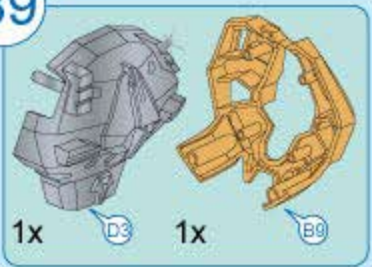

板件列表 / Parts List

板件列表 / Parts List

板件列表 / Parts List

积木零件列表 Blocks List

拆件器使用方法, 仅为示例
Usage of Brick Separator, Just for the sample

A 头部组件 Head Unit

1. 板件组成部分

2. 积木组成部分

1x

A1

A2

A3

A4

B 身体组件 Body Unit

1. 板件组成部分

2. 积木组成部分

B2

B3

B4

B5

B6

B7

B8

B9

B10

B11

1

2

B12

C 右腿组件
Right Leg Unit

1. 板件组成部分

2. 积木组成部分