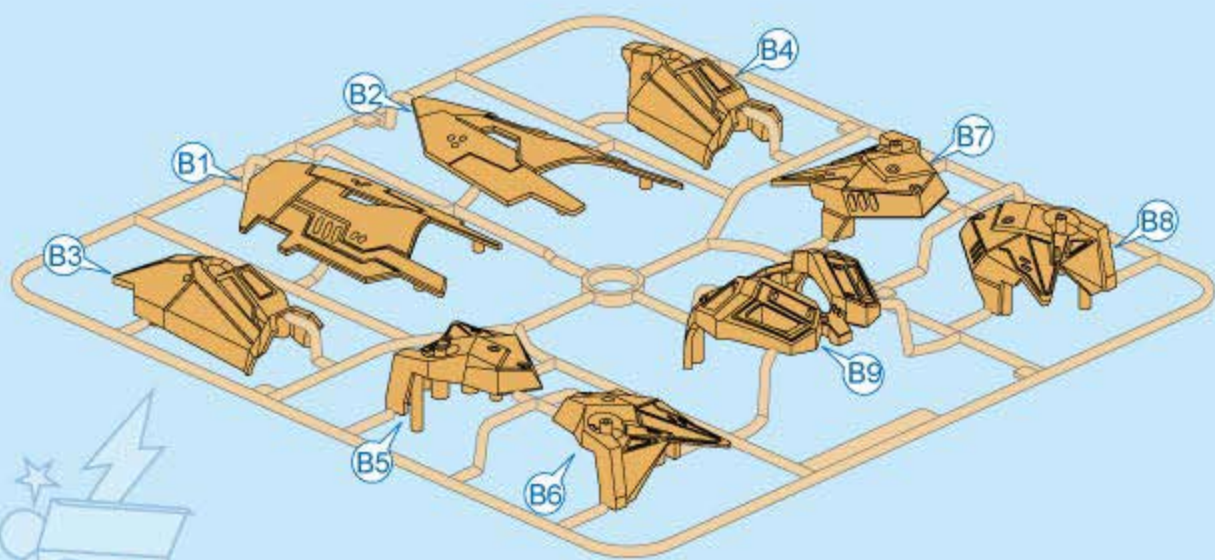

78004
绛天战甲
铠

78003
零号赤焰
孙悟空

78006
金属风暴
墨子

贴纸使用说明

- 使用贴纸前请确认表面无任何灰尘或油污等物质,以确保最好的粘贴效果。
- 避免过度拉扯或挤压贴纸,以免导致贴纸变形或开裂。
- 较细小的贴纸可以使用镊子、夹子等工具辅助,以获得更好的张贴体验。

板件注意事项

- 产品质量经过严格把控,板件图示与实物可能存在细微差异。
- 如个别板件产生流纹、气泡现象,属正常现象。
- 运输过程如有个别板件脱落,属正常现象。

板件列表 / Parts List

板件列表 / Parts List

板件列表 / Parts List

积木零件列表 Blocks List

拆件器使用方法, 仅为示例
Usage of Brick Separator, Just for the sample

A 头部组件 Head Unit

1. 板件组成部分

2. 积木组成部分

1x

A1

A2

A3

A4

B 身体组件 Body Unit

1. 板件组成部分

2. 积木组成部分