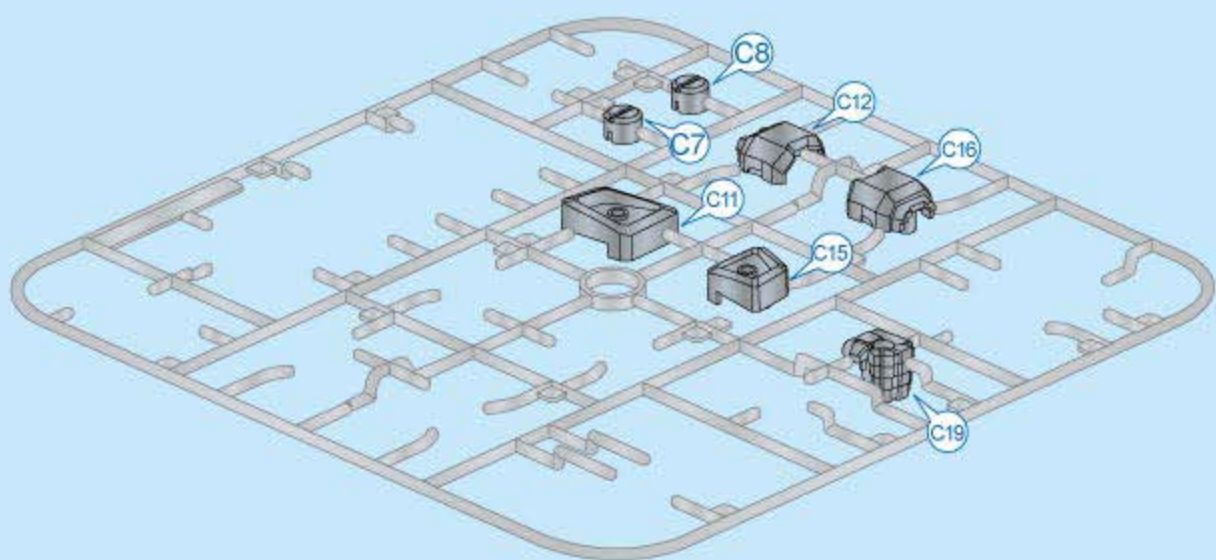

C5

E10

E11

F

左臂组件 Left Arm Unit

1. 板件组成部分

2. 积木组成部分

1x