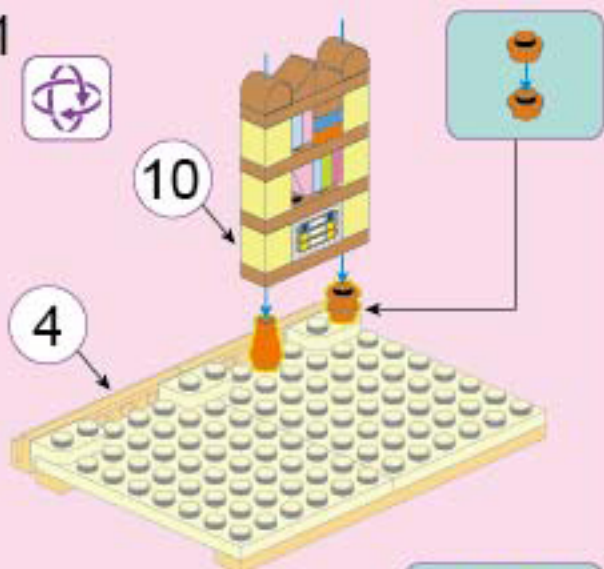

MINI
积木玩具 益智小教室系列

V1.0

72030-6 | 年龄:6+ | 人数:1人 | 颗粒数:63

© 2014 LEGO. www.lego.com

11

12

13

14